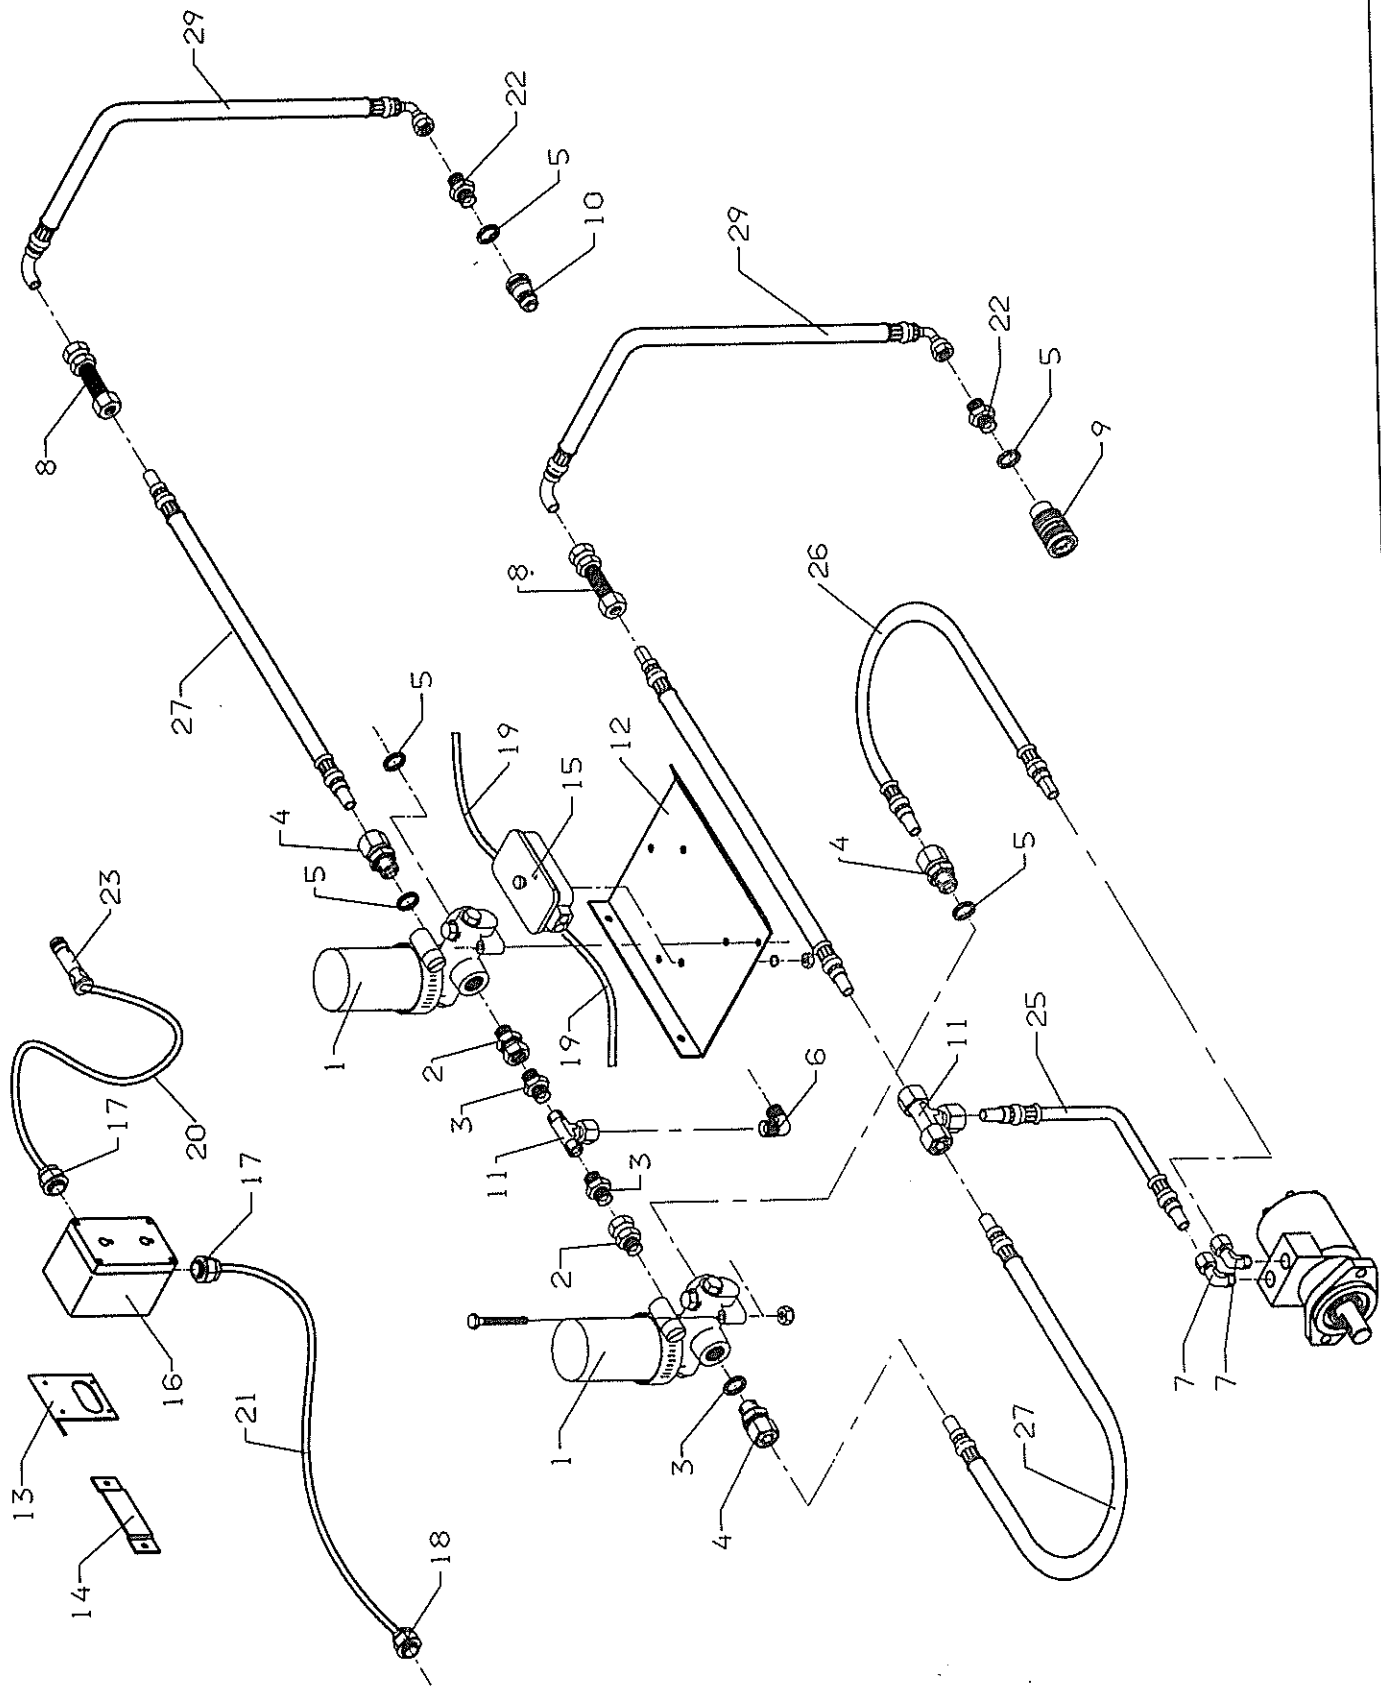

GL. TYPE

P170 m/omrører P170 u/omrører

El-styring

Pos	Res.no.	
	V9900020	Sæt, El-betjening P170/260
1	21075452	Sikring 1,6 amp
1	21075404	Priotetsventil FV2V050J-P12
1	21075450	Printkort f. FV2V050J-P12
2	21001102	Nippelmuffe 3/4"udv.X1/2"indv.
3	21000852	Hydr. brystnippel Ø15/ 1/2"
4	21000826	Hydr. brystnippel 3/4"XØ150ml
5	21062102	Pakring 1/2"
6	21000702	Hydr. vinkel Ø15 m/omlxØ15 stu
7	21000709	Hydr. vinkel Ø150mlx1/2"
8	21000823	Hydr. brystnippel skorf
9	21000302	Hankobling 1/2" sterling
10	21000402	Hankobling 1/2" sterling
11	21000601	Hydr. T-stykke T15L 151515
12	V9907100	Plade for el-styring
12	22077030	Rustfri Brædebolt M6x20
12	22077338	Rustfri bolt M6x40
12	22077102	Rustfri låsemøtrik M6
13	V1307102	Konsol for styreboks
14	V1307103	Vægkonsol f. styreboks 2x35x13
15	20010300	Samledåse Ø polet KA1578
15	20010100	Kabelsko hun 6,3 0,5-1,5 kv
15	22031001	Maskinskrue M5x16 FZB CH
15	22056000	Centerfjederskive M5 FZB
15	22050100	Møtrik M5 8.8 FZB
16	21075453	Potmeter TSK 5225
16	20010413	Montagebox 120x80x85 "ABS"
17	20010650	Forskrugning PG16 KAS300-1
18	20010651	Forskrugning PG11 KA 5201-1
19	20010001	Kabel 5x0.75 nr.YSL-JZ
20	20010000	Kabel 2-ledet 1.5mm2 LGP 2-150
21	20010008	Kabel 8x1,5kv+1x2,5kv
22	21000813	Hydr. brystnippel 1/2"X1/2"
23	20010200	Hanstik 2-polet KS 2243
24	21070400	Oliemotor Ar 200N C25
25	21016203	Hydr. slange 3/8"x360
26	21016204	Hydr. slange 3/8"x500
27	21016205	Hydr. slange 3/8"x550
28	21016206	Hydr. slange 3/8"x600
29	21015713	Hydr. slange 1/2"x1300

Salg . Service . Fabrikation . Import
Lyngager 5-11 2605 Brøndby
Telefon 43 96 66 11 Fax 43 26 66 24