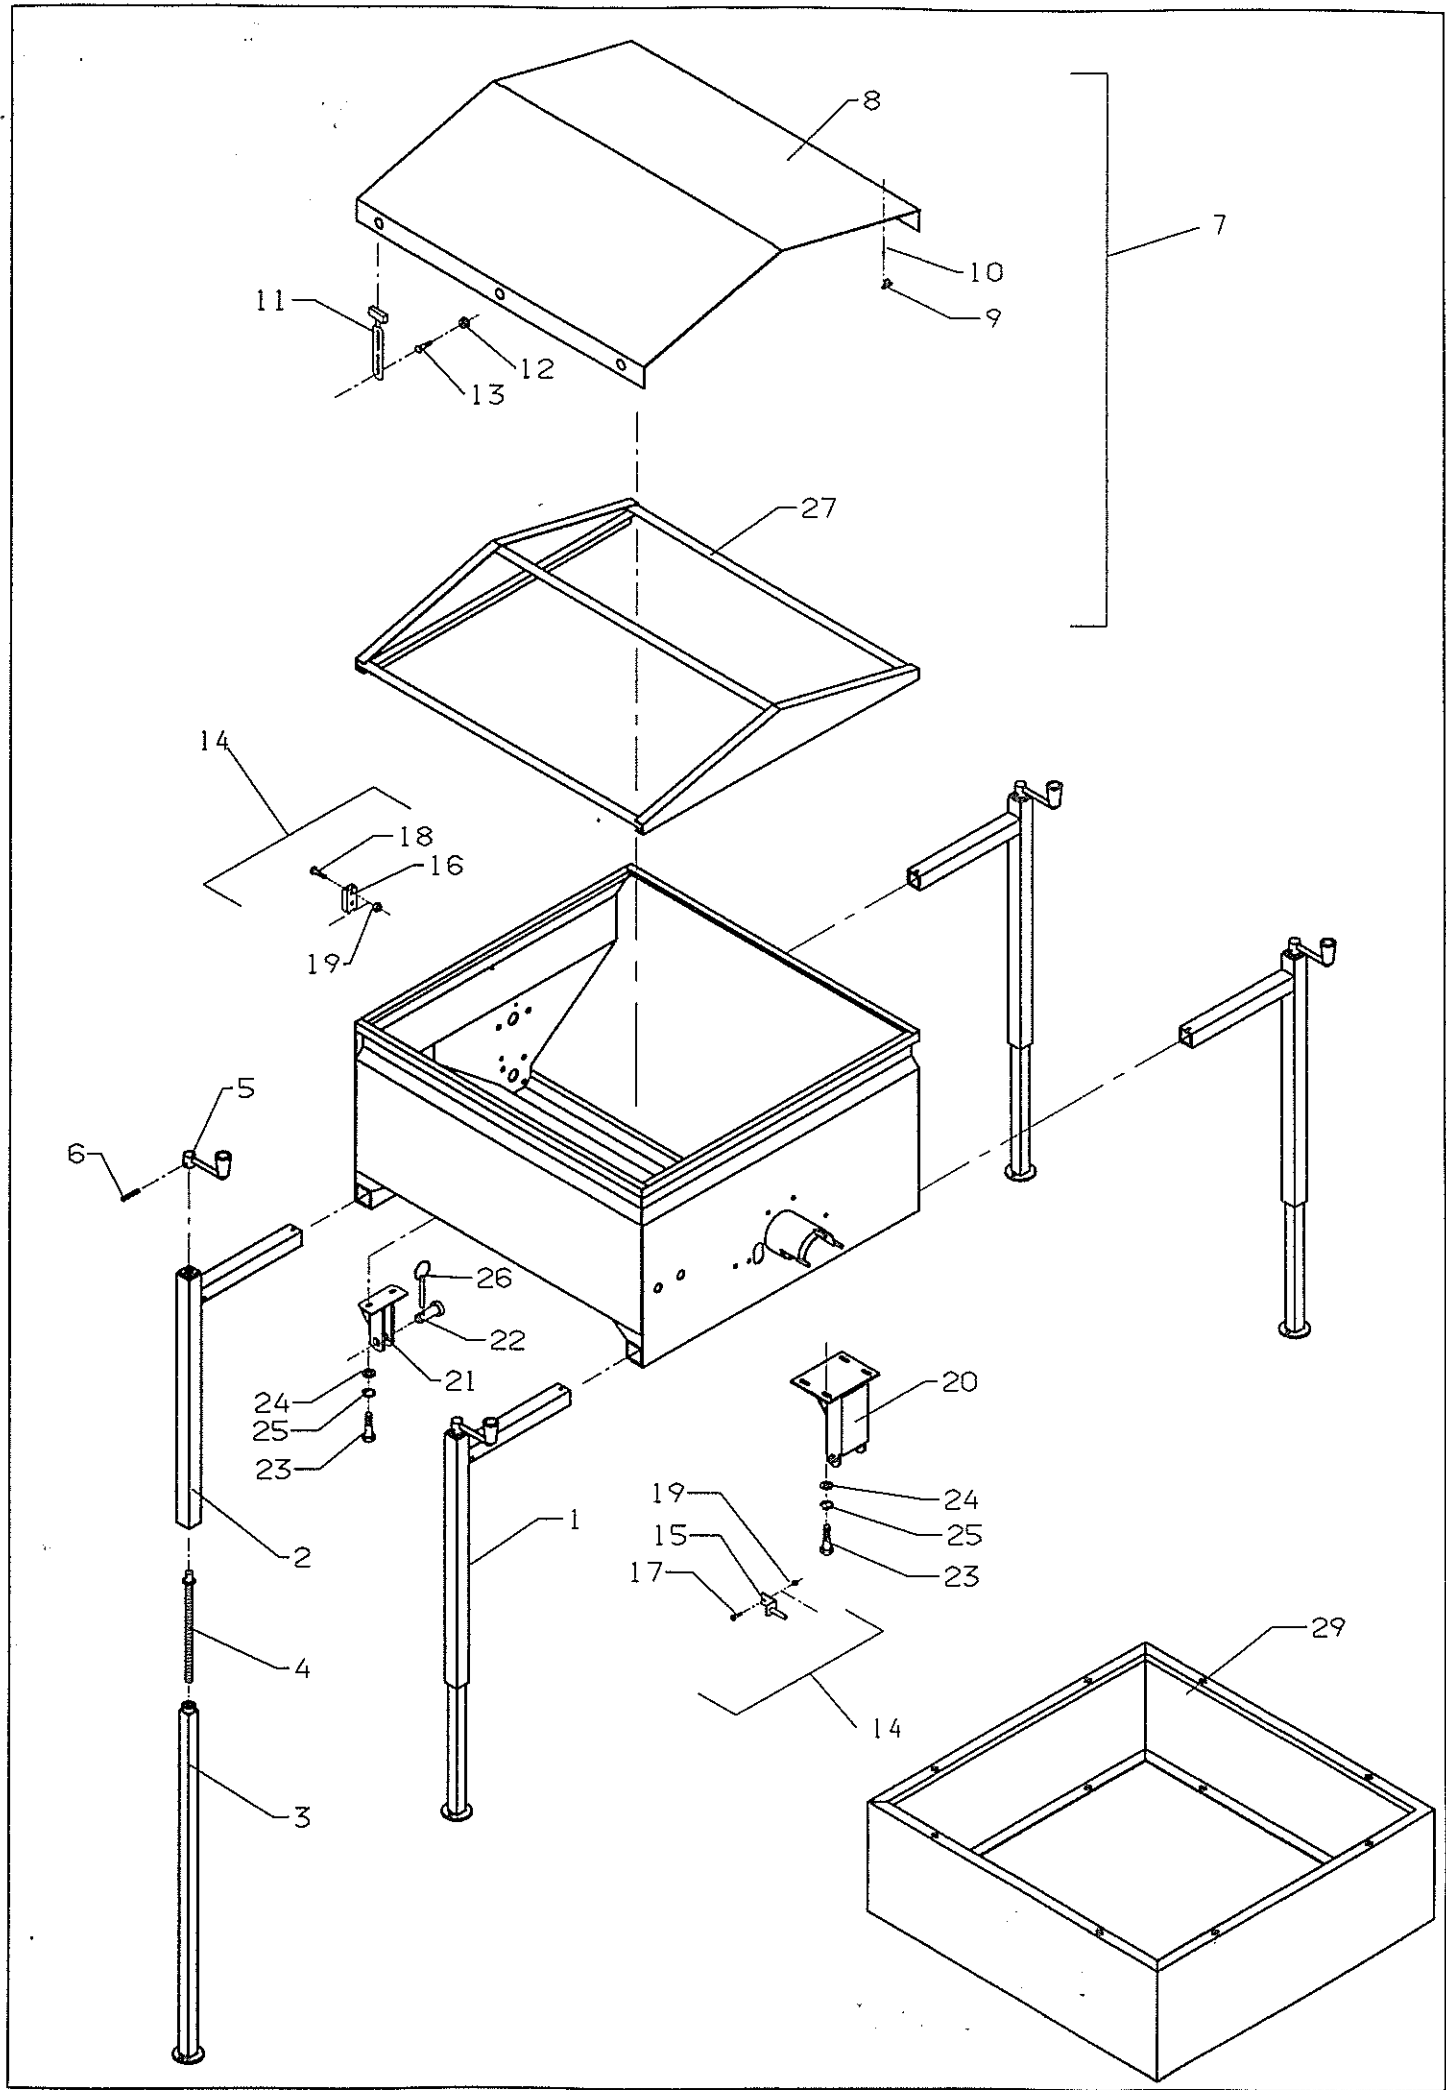

P170 m/omrører
P170 u/omrører

Ekstra udstyr

Pos Res.no.

1	V9900000	Sæt, støtteben for P170/P260
2	V9901000	Støtteben svejst udv.
3	V9902000	Støtteben svejst indv.
4	29003103	Spindel 20TG
5	29003104	Håndtag
6	23004406	Rørstift ø6x24 FZB
7	V9900040	Sæt presenning tall. spreder 1
8	29003007	Presenning for P170
9	29003023	Små vrider til presenning
10	23005250	Rh. blindn. All/st 73 AS 4-6
11	29003022	Strop f. presenning kort 2-hul
12	29003021	Stropholder
13	22032006	Selvskærende skrue 4.2x25
14	V9024000	Sæt beslag, side
15	V9024040	Vinkelbeslag svejst
16	V9024102	Støttebeslag
17	22008205	Sætskrue M6x20 8.8 fzb
18	22014509	Skrue M5x16 8.8 UH fzb indv. 6
19	22052002	Låsemetrik M6 FZB
* 20	V9019040	Stor beslag f. Carraro
* 21	V9019041	Lille beslag for Carraro
* 22	V9019106	Nagle for beslag
23	22008303	Sætskrue M8x20 8.8 fzb
24	22058600	Skive M8 FZB 24/8,4x2
25	22056200	Centerfjederskive M8 fzb
* 26	23006003	Traktorsplit Ø10X45
27	V9904000	Ramme f. presenning Carraro
28	22052001	Låsemetrik M5 FZB
29	V9900071	Sæt beholderring P170

* V9019000 beslag, 1 sæt P170/CARRARO 3800