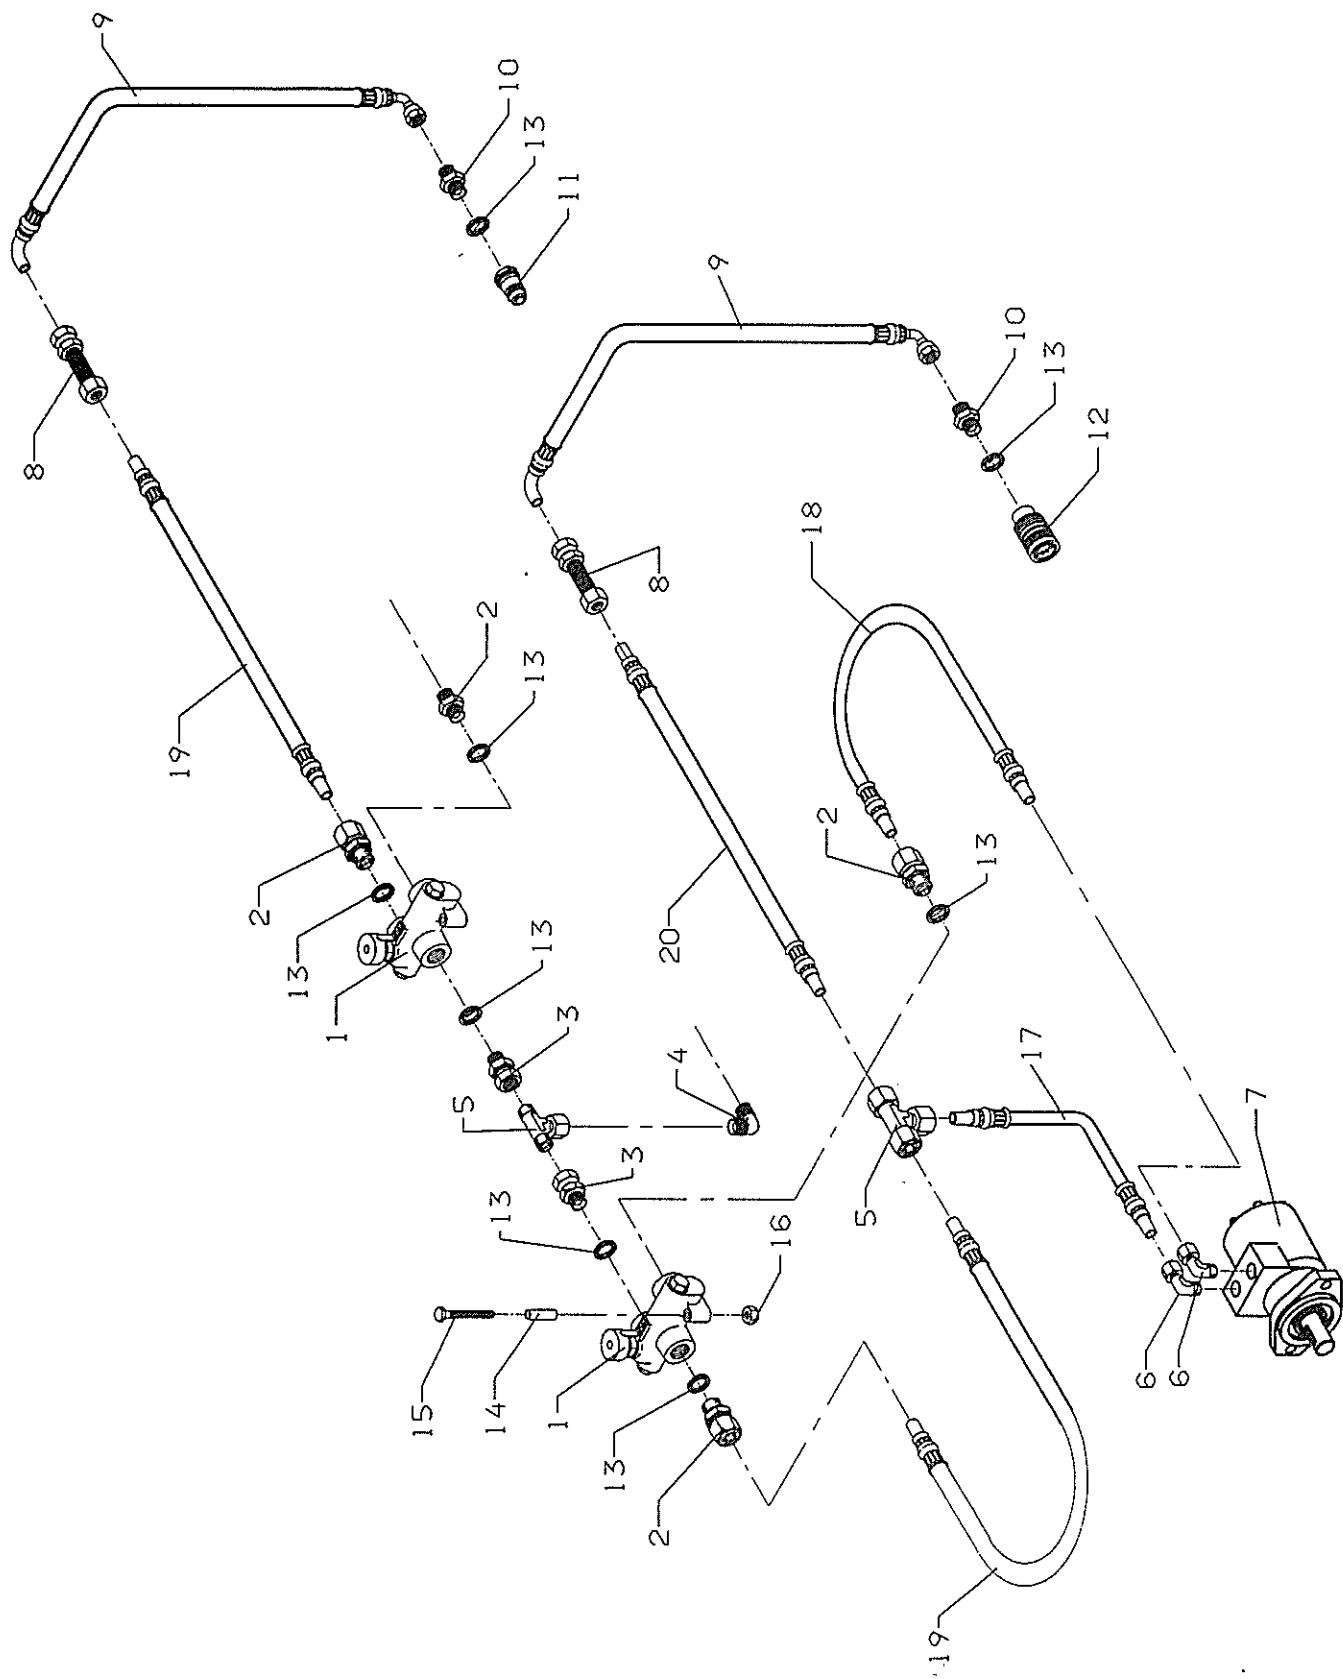

P170 m/omrører
P170 u/omrører

Hydraulik

Pos Res. no.

1	21075406	Prioritetsventil VFC001/2050LH
2	21000809	Brystnippel 1/2"xØ150ml
3	21000852	Hydr. brystnippel ø15/ 1/2"
4	21000702	Hydr. vinkel Ø15 m/omlxØ15 stu
5	21000601	Hydr. T-stykke T15L 151515
6	21000709	Hydr. vinkel Ø150mlx1/2"
7	21070400	Oliemotor Ar 200N C25
8	21000823	Hydr. brystnippel skorf
9	21015713	Hydr. slange 1/2"x1300
10	21000813	Hydr. brystnippel 1/2"x1/2"
11	21000402	Hankobling 1/2" sterling
12	21000302	Hunkobling 1/2" sterling
13	21062102	Pakring 1/2"
14	V9008000	Afstandsstykke v. mængdedeler
15	22077309	Rustfri bolt M6x90
16	22077102	Rustfri låsemotrik M6
17	21016203	Hydr. slange 3/8"x360
18	21016204	Hydr. slange 3/8"x500
19	21016205	Hydr. slange 3/8"x550
20	21016206	Hydr. slange 3/8"x600

Salg . Service . Fabrikation . Import
Lyngager 5-11 2605 Brøndby
Telefon 43 96 66 11 Fax 43 26 66 24