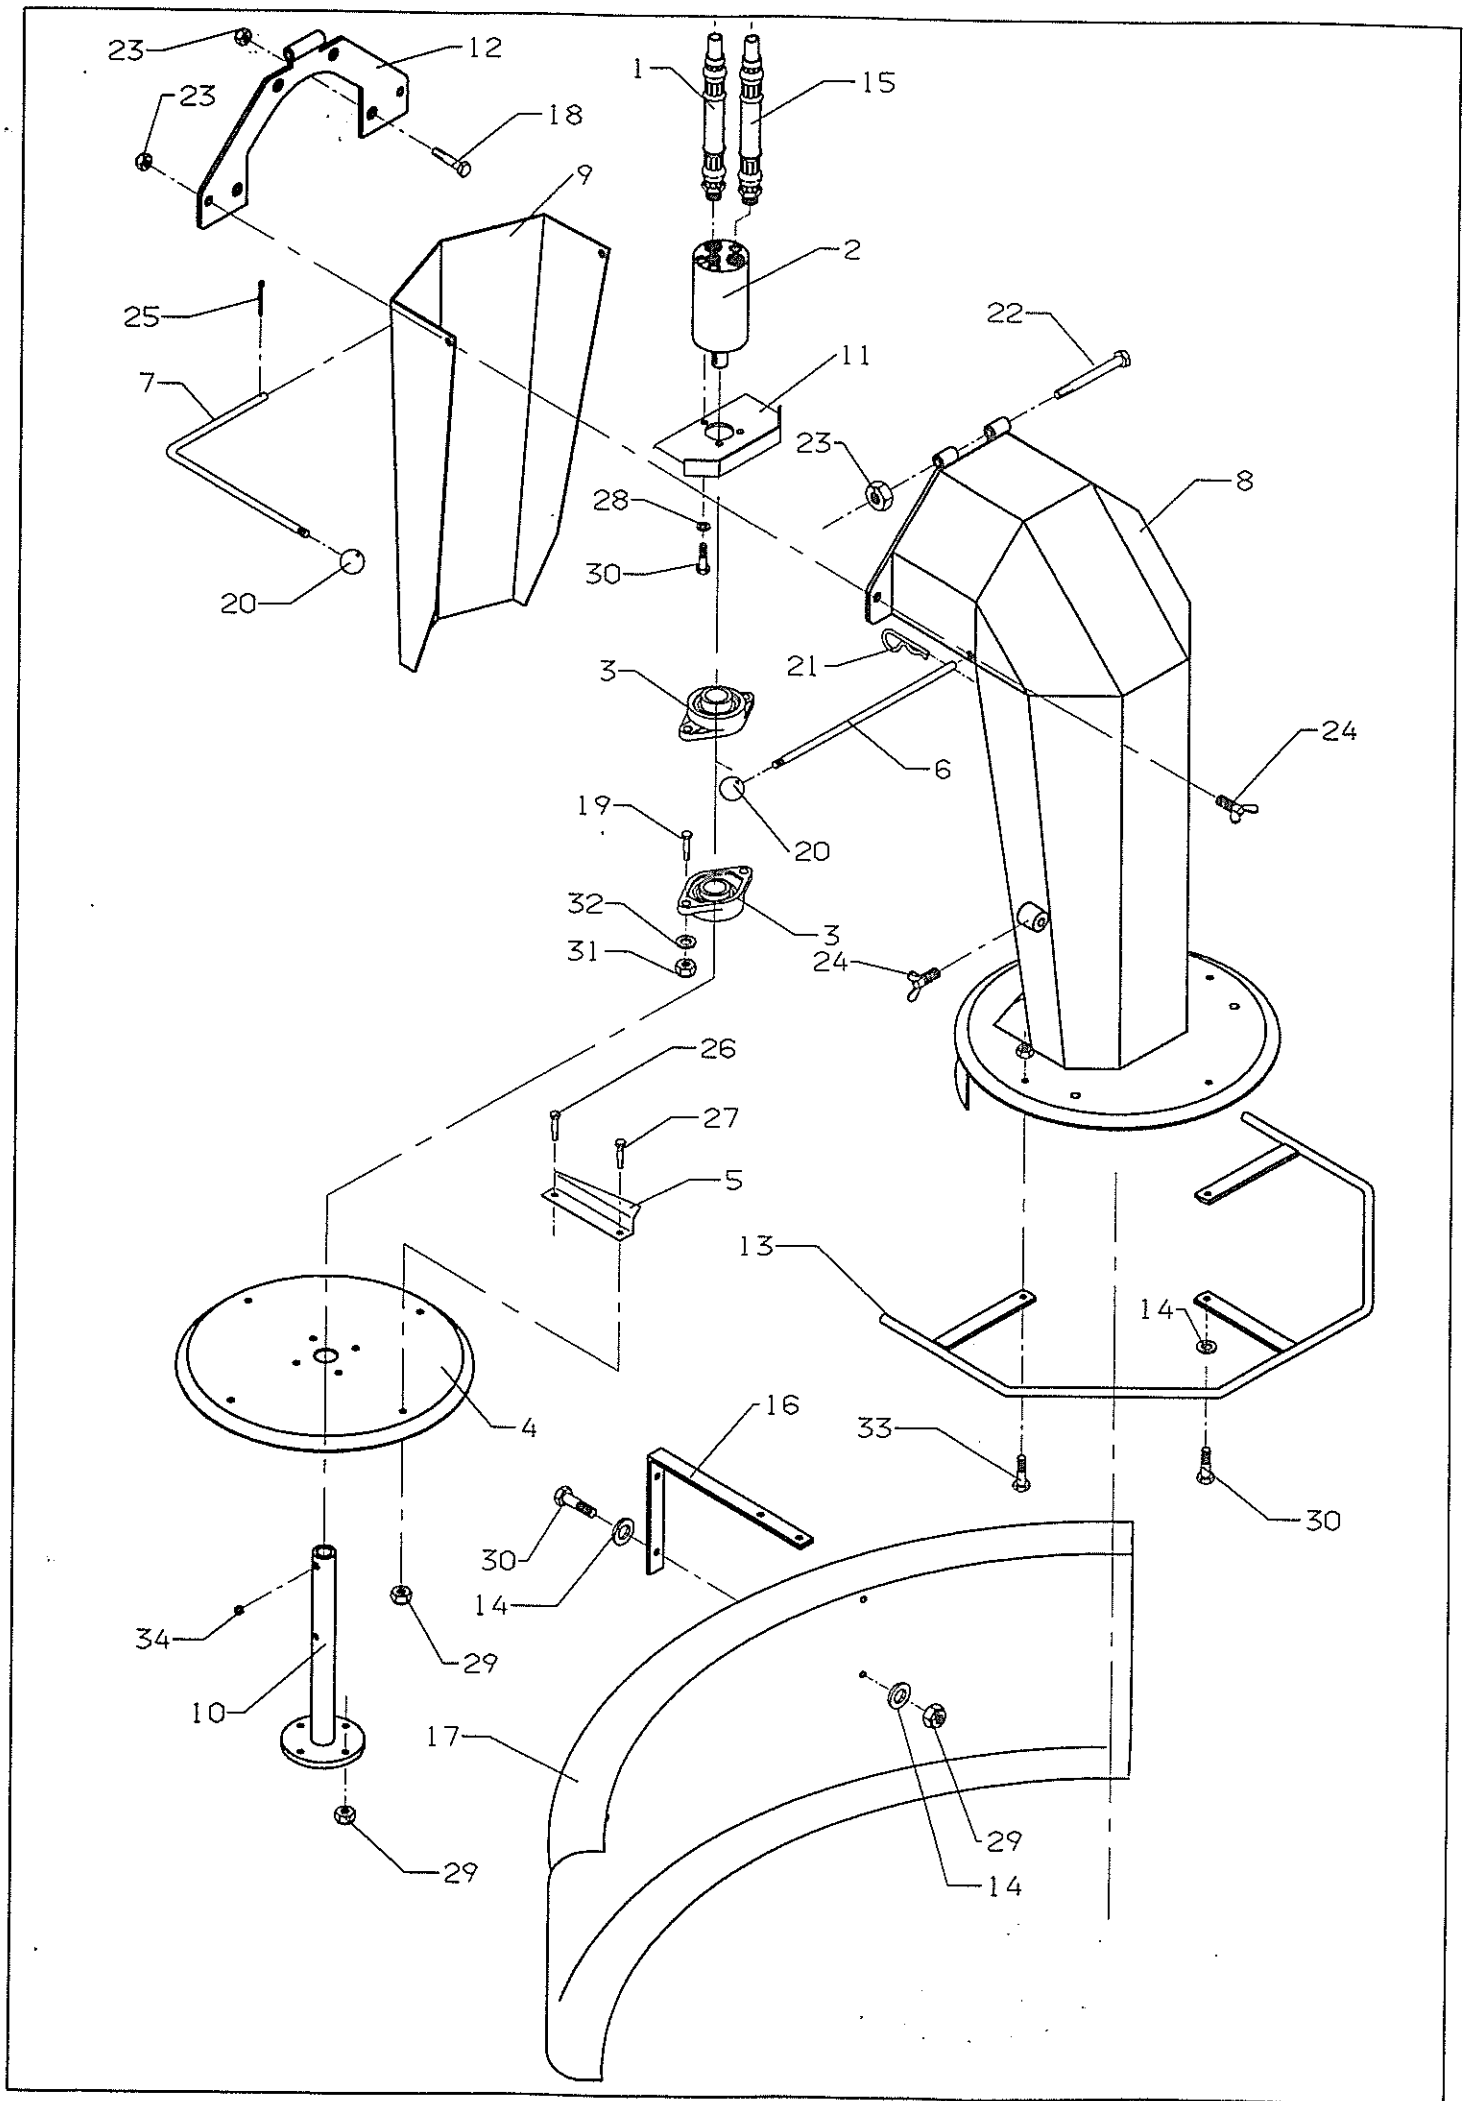

P170 m/omrører
P170 u/omrører

Spredetallerken

Pos Res.no.

	V9006000	Spredetallerken f. Carraro, kp
1	21015211	Hydr. slange 1/2"x1150
2	21071300	Oliemotor omm 20 m/endeport
3	25020101	Flangeleje UCFL 205-Ø25
4	V9006015	Spredetallerken
5	V9006016	Medbringer
6	V9006021	Nagle f. sliske
7	V9006022	Indstillingsstang
8	V9006040	Spredeben svejst
9	V9006041	Sliske m/bøsning svejst
10	V9006043	Aksel for spredetallerken svej
11	V9006045	Plade f. oliemotor svejst
12	V9006042	Beslag for tragt svejst
13	V9006046	Afviserbøjle svejst
14	22077522	Rustfri skive M6 ø18/ø6,4x1,6
15	21015212	Hydr. slange 1/2"x1200
16	V9025100	Beslag for skærm
17	V9025101	Skærm for tall. spreder
18	22077620	Rustfri skrue M8x20 UH
19	22077009	Rustfri bolt M10x50
20	23010001	Bakelitkugle Ø25M/M8
21	23006021	Hårnålesplit Ø3 type B
22	22077337	Rustfri bolt M8x110
23	22052003	Låsemotrik M8 FZB
24	22077700	Fløjskrue M8X25 Rustfri
25	23006050	Split Ø3x25 FZB
26	22077002	Rustfri sætskrue M6x25
27	22077007	Rustfri sætskrue M6x12
28	22077201	Rustfri fjederskive M6
29	22077102	Rustfri låsemotrik M6
30	22077017	Rustfri sætskrue M6x15
31	22077104	Rustfri låsemotrik M10
32	22077550	Rustfri skive M10 ø18/ø10,5x1,
33	22077025	Rustfri sætskrue M6x20
34	22018019	Stopskrue M6x6 45H sort m/krat