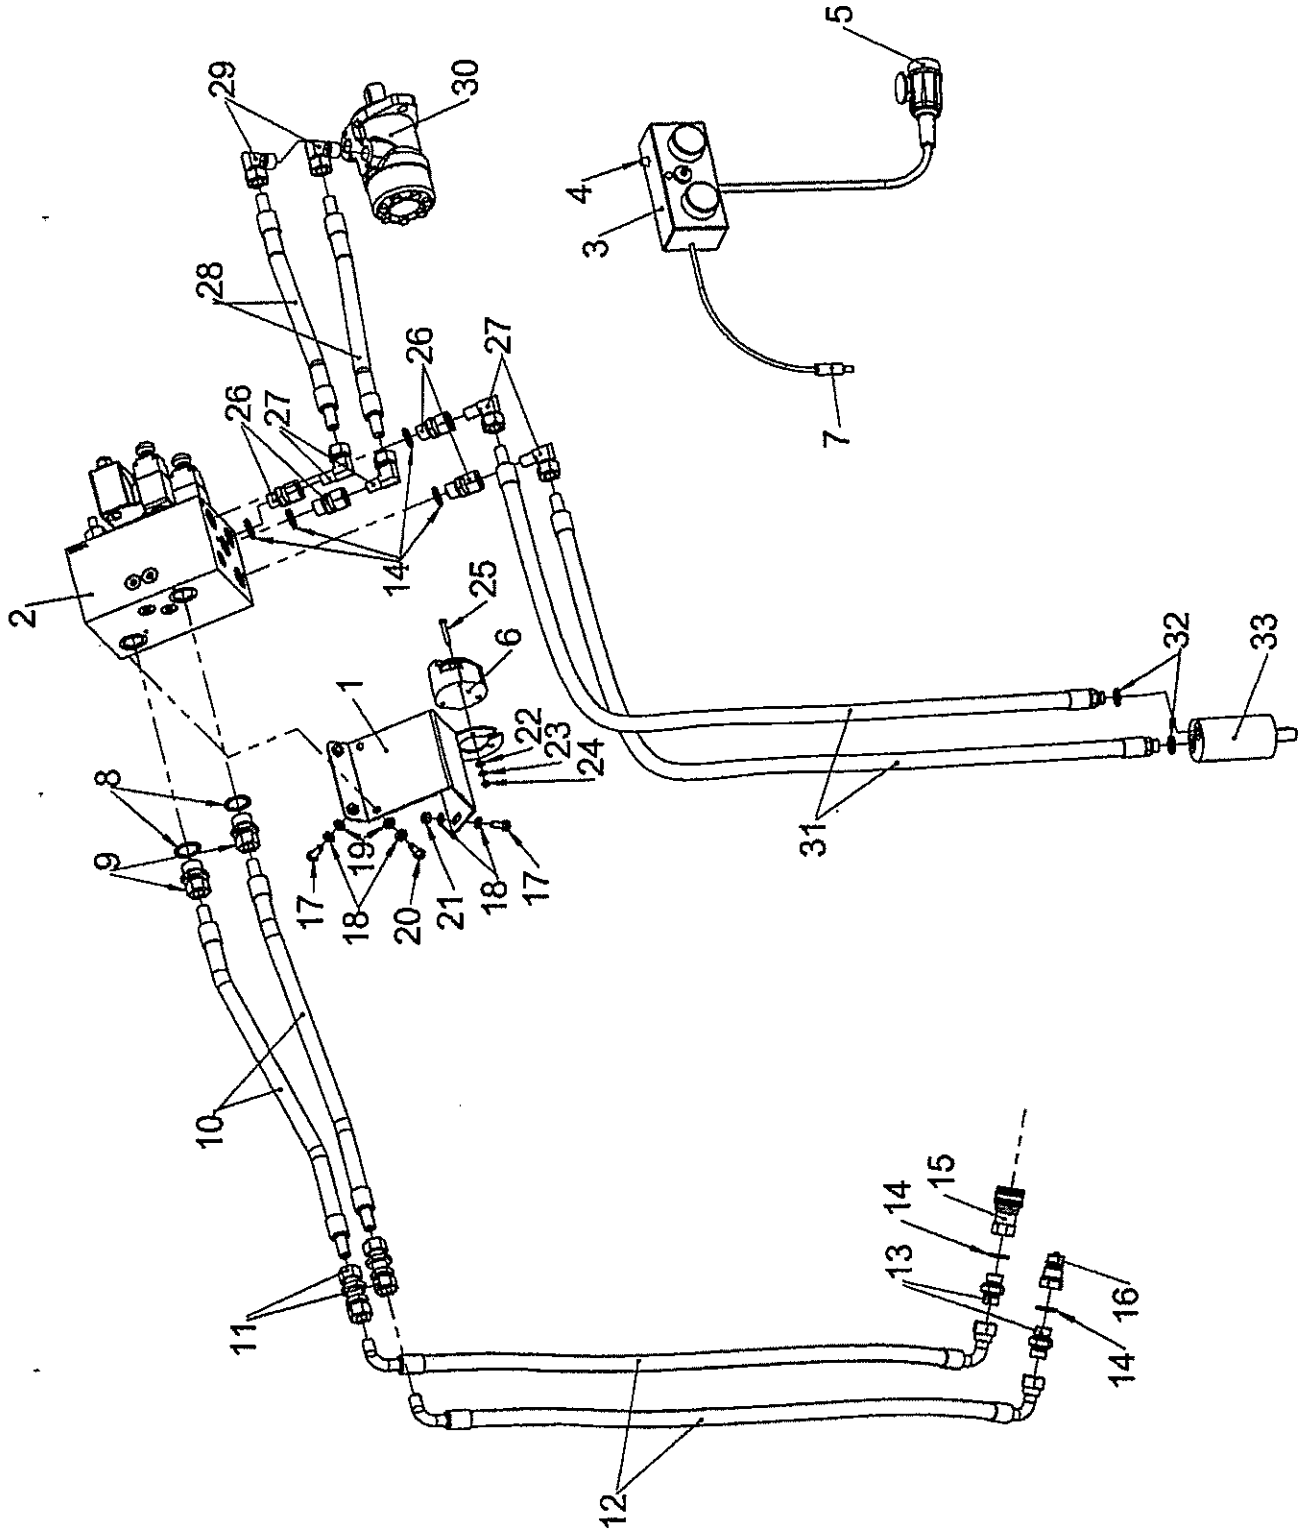

NY TYPE

P170 m/ omrører

P170 m/ omrører

Hydraulik - El.

Hydr. El.

Hydr. El.

Pos Res.no.

Pos	Res.no.			
1	V9115040	Plade til ventilblok, svejst	Sheet for valve	
2	21075360	Proportionalblok incl. spoler		
3	21075361	Styrebox til HG Proportionalb	Steering box	Steuerhaus
4	21075354	Sikring for TVTP elstyring	Safty	Safty
5	20010207	13-polet hanstik	Plug socket	Stecker
6	20010208	13-polet hunstik	Socket	Steckdose
7	2010200	V-jern skarpk 35X35X5 st. 37-2		
8	21062103	Pakring 3/4"	Seal ring 3/4"	Dichtring 3/4"
9	21000826	Hydr. brystnippel 3/4"xØ150ml.	Hydr. hexagon nipple 3/4"xØ150	Hydr. Reduziernippel 3/4"xØ150
10	21015905	Hydr. slange 3/8"x550	Hydr. hose 3/8"	Hydr. Schlauche 3/8"x550
11	21000823	Hydr. brystnippel skorf	Hydr. hexagon nipple	Hydr. Reduziernippel
12	21015713	Hydr. slange 1/2"x1300	Hydr. hose 1/2"x1300	Hydr. Schlauch 1/2"x1300
13	21000813	Hydr. brystnippel 1/2"x1/2"	Hydr. hexagon nipple 1/2"x1/2"	Hydr. Reduziernippel 1/2"x1/2"
14	21062102	Pakring 1/2"	Seal Ring 1/2"	Dichtring 1/2"
15	21000302	Hunkobling 1/2" sterling	Female coupling 1/2"	Hydr. Anschluss in.w.g.
16	21000402	Hankobling 1/2" sterling	Male coupling 1/2"	Hydr. Anschluss Aus.g. 1/2"
17	22077012	Rustfri sætskrue M8x20	Rustproof setscrew M8x20	Rostfrei Satzschraube M8x20
18	22077202	Rustfri fjederskive M8	Rustproof spring washer M8	Rostfrei Federscheibe M8
19	22077532	Rustfri skive ø16/ø8,4x1.5	Rustproof washer	Rostfrei Scheibe
20	22077005	Rustfri sætskrue M8x25	Rustproof setscrew M8x25	Rostfrei Satzschraube M8x25
21	22077103	Rustfri låsemøtrik M8	Rustproof lock nut M8	Rostfrei Gegenmutter M8
22	22058405	Planskive M5 13/5,3x1 fzb	Face plate	planscheibe
23	22056000	centerfjederskive M5 fzb	Spring washer M5	Federscheibe M5
24	22050100	Møtrik M5 8.8 F22	Nut M5	Mutter M5
25	22077084	Rundh. mask. skrue m/kærv M5x3	Machine screw	
26	21000809	Brystnippel 1/2"xØ150ml	Hexagon nipple 1/2"xØ150ml	Reduziernippel 1/2"xØ150ml
27	21000702	Hydr. vinkel Ø15 m/oml x Ø15 s	Hydr. elbow ø15	Hydr. Winkel ø15
28	21015903	Hydr. slange 3/8"x360	Hydr. hose 3/8"	Hydr. Schlauche 3/8"x360
29	21000709	Hydr. vinkel Ø15 omlx1/2"	Hydr. elbow ø150ml	Hydr. Winkel ø150ml
30	21070308	Pakningsæt DANFOSS OMP/OMR HP	Gasket set OMP/OMR HPS	Dichtungssatz OMP/OMR HPS
31	21015213	Hydr. slange 1/2"x1350	Hydr. hose 1/2"x1350	Hydr. Schlauch 1/2"x1350
32	21062101	Pakring 3/8"	Seal Ring 3/8"	Dichtring 3/8"
33	21070103	Oliefmotor OMM 12,5 ø16 e.port	Oil engine OMM 12,5	Ölmotor OMM 12,5

HAFAG

Salg . Service . Fabrikation . Import
Lyngager 5-11 2605 Brøndby
Telefon 43 96 66 11 . Fax 43.26.66.24