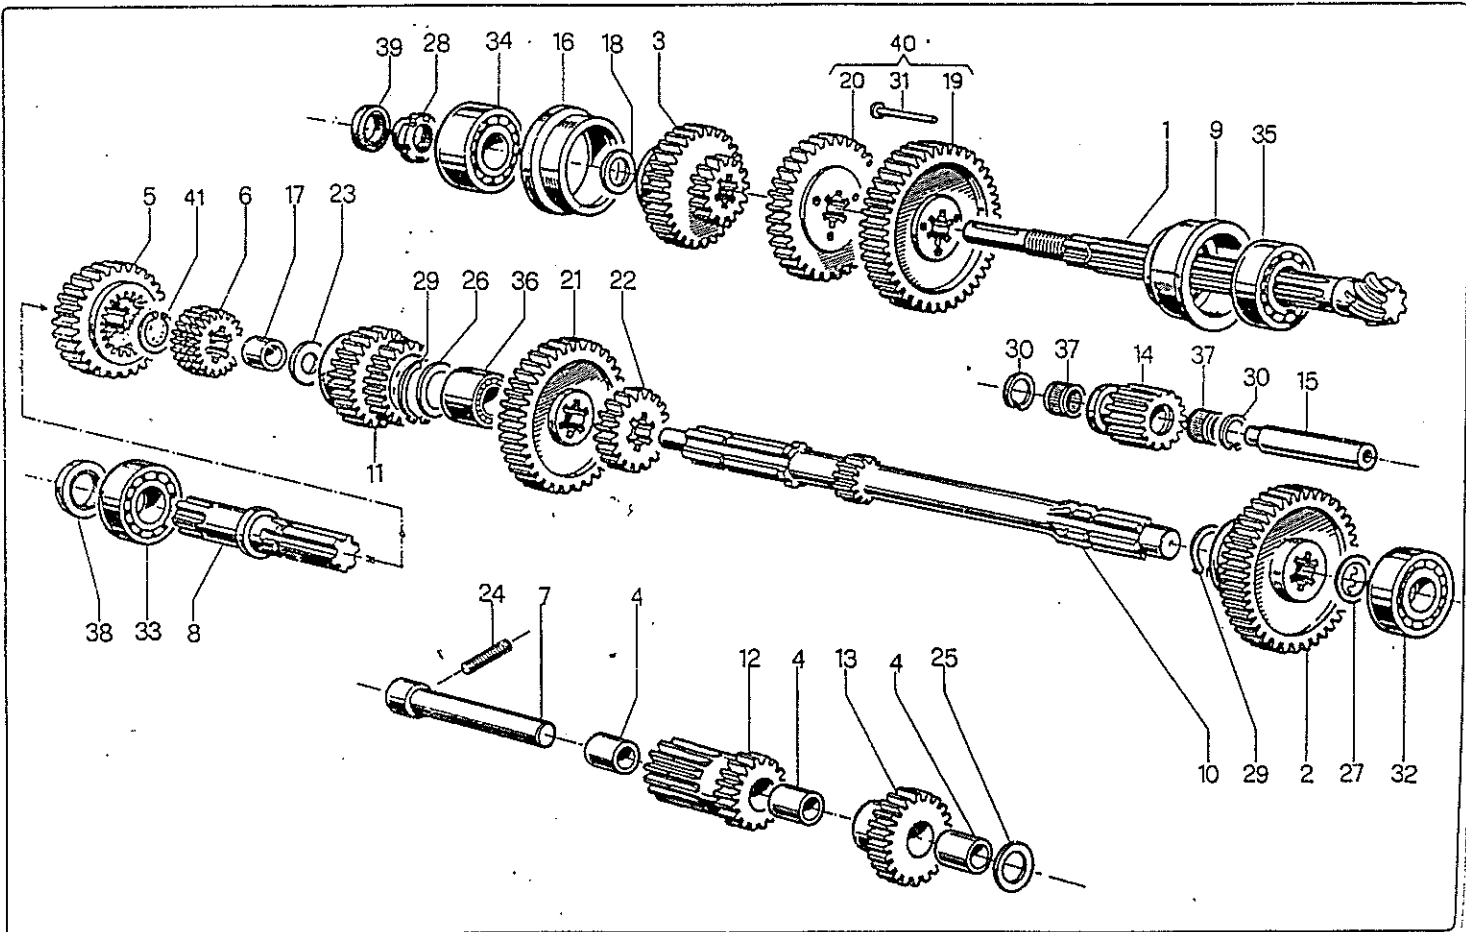

POS.	GL. RES.NR.	NYT RES.NR.	BESKRIVELSE	ANTAL
1	N21001-21	N4303540	KRON- & SPIDSHJUL (SÆT)	1
2	N21001-89	N4300890	TANDHJUL	1
3	N21001-123	N4301230	DOBBELT TANDHJUL 3.-4.	1
4	N21001-126	N4301260	BØSNING F. GEARHJUL	3
5	N21001-128	N4301280	TANDHJUL	1
6	N21001-129	N4301290	TANDHJUL	1
7	N21001-132	N4301320	AKSEL, BAKGEAR	1
8	N21001-133	N4301330	AKSEL, PTO	1
9	N14030	N1100310	BØSNING	1
10	N21001-172	N4301720	GEARAKSEL	1
11	N21001-171	N4301710	DOBBELT TANDHJUL 3.-BAKGEAR	1
12	N21001-157	N4301570	GEARHJUL	1
13	N21001-158	N4301580	GEARHJUL, BAKGEAR	1
14	N21001-168	N4301680	GEARHJUL, VENDEGEAR	1
15	N21001-169	N4301690	AKSEL F. GEARHJUL, VENDEGEAR	1
16	N21001-134	N4301340	BØSNING	1
17	N14036	N1100390	BØSNING	1
18	N14097	N1101020	AFSTANDSRING	1
19	-	-	SE POS. 40	
20	-	-	SE POS. 40	
21	N14305	N1200060	TANDHJUL 4.	1
22	N14306A	N1700170	TANDHJUL 2.	1
23	N14317	N1200180	SKIVE	1
24	N7-8A-20	N8717004	GEVINDTAP	1
25	N26-16-2	N8491012	AFSTANDSRING	1
26	N26-25-4	N8491029	SKIVE	1
27	N26-20-3	N8491024	SKIVE	1
28	N32-18MC-1	N7544001	SPECIALMØTRIK 18MM	1
29	OK-A 25	OK-A 25	LASERING A25	2
30	N34-18-5	N7009001	LASERING	2
31	-	-	SE POS. 40	
32	SKF6304	SKF6304	KUGLELEJE 6304	1
33	SKF6205	SKF6205	KUGLELEJE 6205	1
34	SKF3304	SKF3304	KUGLELEJE 3304	1
35	SKF-NJ205	SKF-NJ205	RULLELEJE NJ205	1
36	N71-253815	N7252013	RULLELEJE 25X38X15	1
37	N71-K151814	N7259029	NALLEJE K15X18X14	2
38	PAK25-35-7	PAK25-35-7	PAKDASE 25X35X7	1
39	N88-16-24-4	N7032004	PAKDASE 16X24X4	1
	N88-16-32-6	N7032068	PAKDASE 16X32X6 (NY TYPE)	1
40	N14303A	N1700180	DOBBELT TANDHJUL 1.-2.	1
41	OK-A 25	OK-A 25	LASERING A25	1