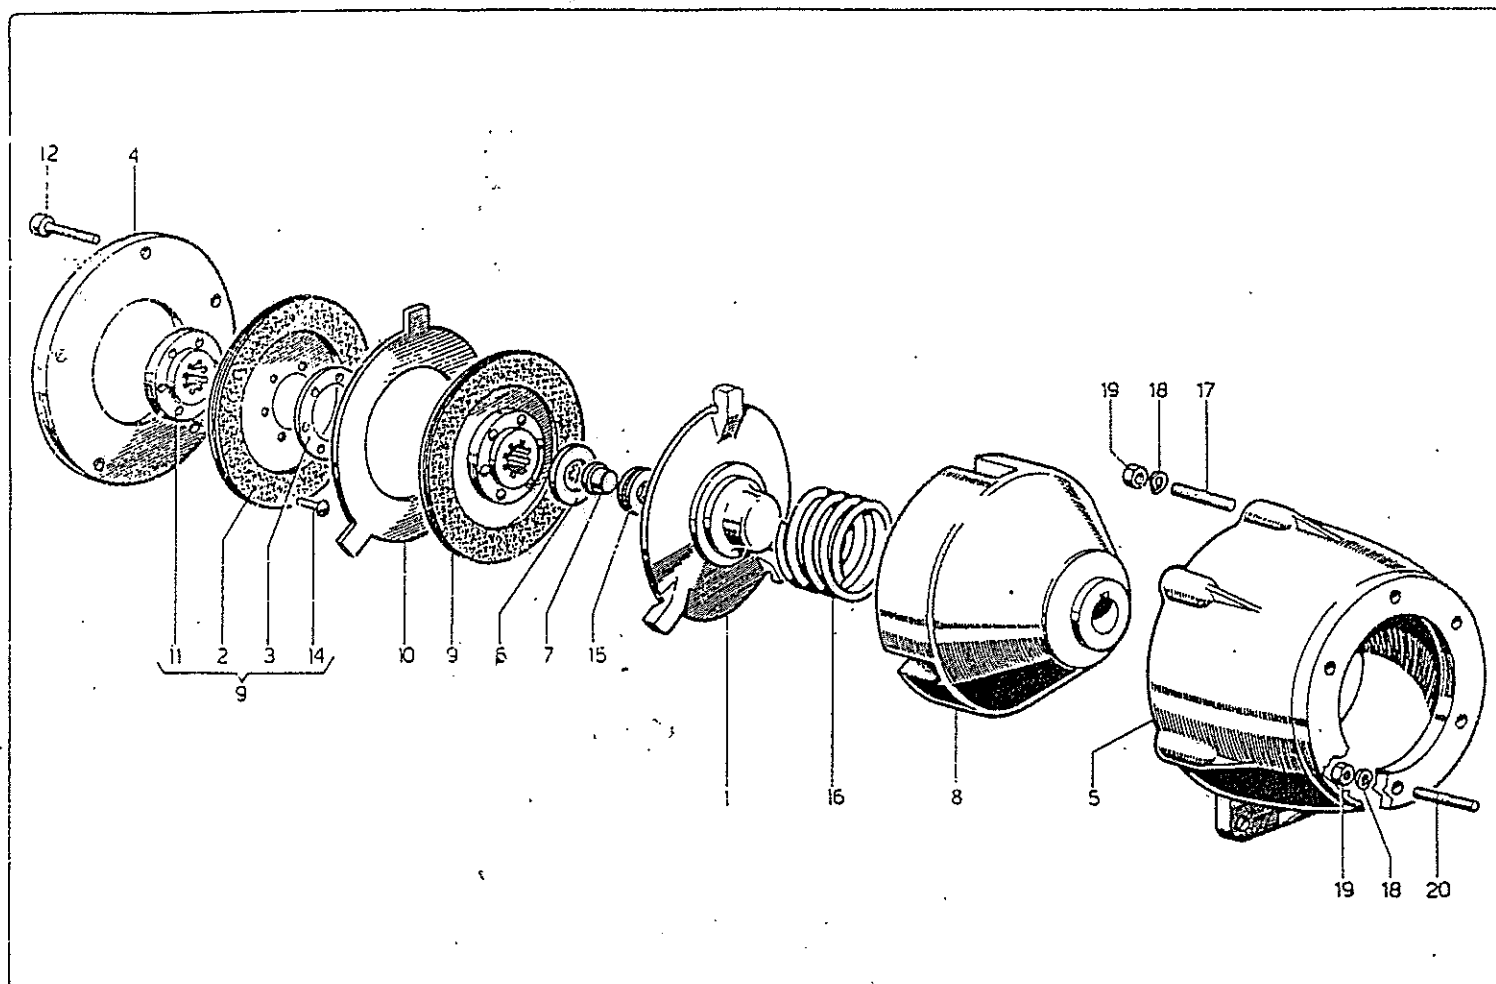

# NIBBI ARTIGLIO E (AE14)

*motocoltivatori  
motoculteurs  
handtractors*

**ARTIGLIO E**

TAVLE 1

POS.	GL. RES.NR.	NYT RES.NR.	BESKRIVELSE	ANTAL
1	N14005	N1100070	PLADE F. KOBLING	1
2	-	-	SE POS. 9	
3	-	-	SE POS. 9	
4	N14010	N1100120	FLANGE	1
5	N14031-P2	N1102460	KOBLINGSHUS	1
6	N14163	N1101610	LÅSESKIVE F. UDR.LEJE	1
7	N14169	N1101670	PROP	1
8	N14362	N1200620	KOBLINGSKLOKKE	1
9	N21001-220	N4302200	KOBLINGSPLADE	2
10	N14365	N1200650	FLANGE	1
11	-	-	SE POS. 9	
12	ANUN8-BOLT	ANUN8-BOLT	UNBRACOBOLT M8X25	6
14	-	-	SE POS. 9	
15	SKF51201	SKF51201	TRYKLEJE 51201	1
16	N82-66-1	N7903047	KOBLINGSFJEDER	1
17	N1-8A-8	N8233011	STØTTEBOLT M8X33	5
18	AN8-SKIVE	AN8-SKIVE	FJEDERSKIVE 8MM	11
19	AN8-MØTRIK	AN8-MØTRIK	MØTRIK 8MM	11
20	N1-8A-35	N8233026	STØTTEBOLT M8X35	6