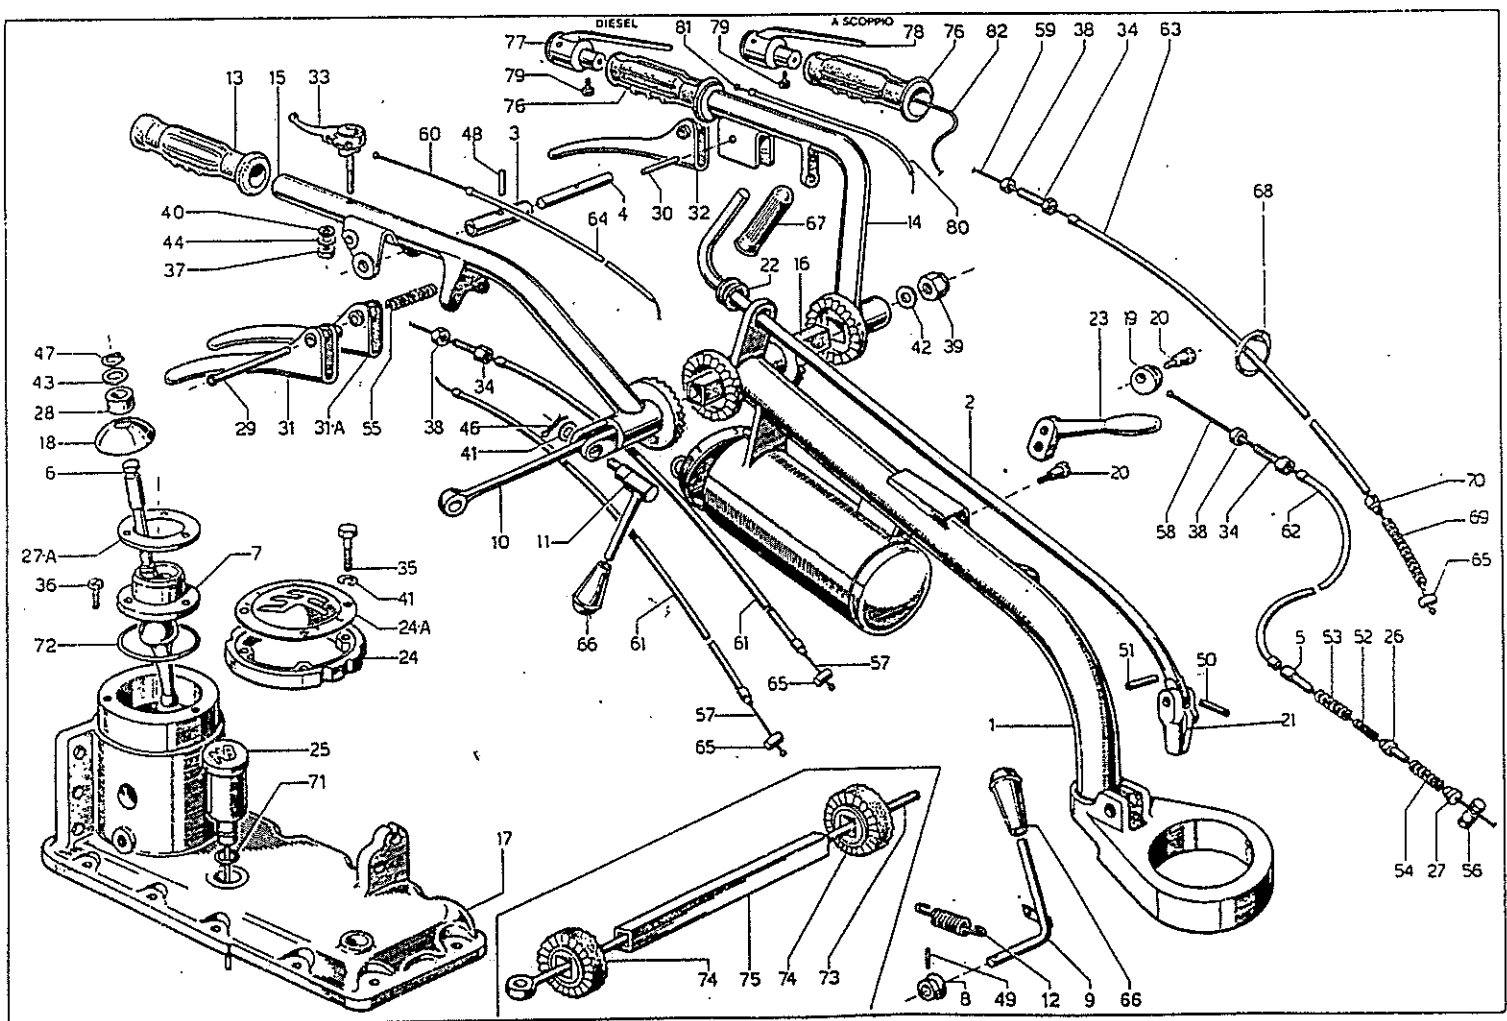

TAVLE 7

POS.	GL. RES.NR.	NYT RES.NR.	BESKRIVELSE	ANTAL
1	N14092	N4306130	NEDERSTE STYRDEL	1
2	N14146	N4305620	GEARSTANG KPL.	1
3	-	-	UDGÆT	
4	-	-	UDGÆT	
5	N14187	N1101850	KABELHOLDER	1
6	N14319	N1200200	GEARSTANG	1
7	N14325	N1200260	PLASTMUFFE	1
8	N14340	N1200400	BØSNING	1
9	N14341	N1200410	ARM	1
10	N14350	N1200500	STYRBOLT (LGD. 240MM)	1
11	N14353A	N4304080	ARM	1
12	N81-15-1	N7901005	TRÆKFJEDER	1
13	N26002-64	N2847300	GUMMIGREB, HØJRE	1
14	N14356	N4803460	STYRHALVDEL, VENSTRE	1
15	N14357	N4803470	STYRHALVDEL, HØJRE	1
16	N14358	N1200580	FIRKANTRØR F. STYRBOLT (LGD. 145MM)	1
17	N14359	N1200590	TOPDÆKSEL F. GEARKASSE	1
18	N19001-193	N2201420	SKÅL	1
19	N19002-13	N2202730	KLODS	1
20	N19002-14	N2202740	BRYSTBOLT	2
21	N19002-29	N2202890	GEARFORBINDELSE	1
22	N19002-42	N2203010	GUMMIBØSNING	1
23	N19102-60	N3701310	PLASTHÅNDTAG	1
24	N21001-142	N4301420	KRANS F. STYR	1
24A	N21001-143	N4301430	GEARKULISSE	1
25	N14807	N1700070	OLIEPIND	1