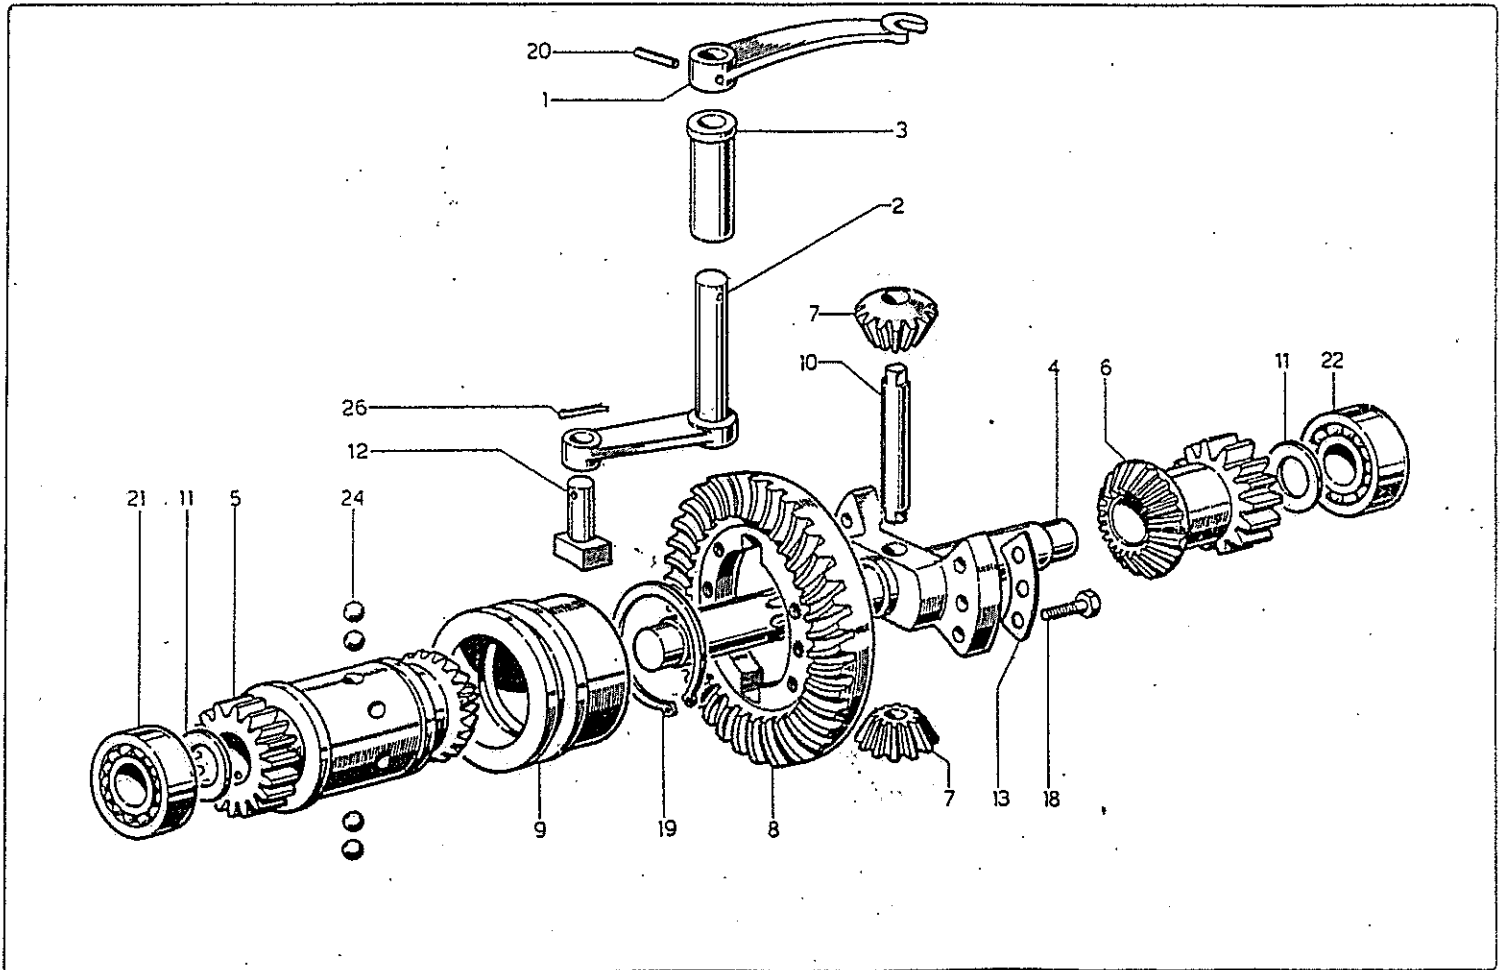

TAVLE 5

TAVLE 4

POS.	GL. RES.NR.	NYT RES.NR.	BESKRIVELSE	ANTAL
1	N14060	N1100640	ARM F. DIFFERENTIALEKABEL	1
2	N14801	N1700010	AKSEL, DIFFERENTIALE	1
3	N14398	N1200970	BØSNING, DIFFERENTIALE	1
4	N14371	N1200710	AKSEL, DIFFERENTIALE	1
5	N14372	N1200720	TANDHJUL, HØJRE	1
6	N14373	N1200730	TANDHJUL, VENSTRE	1
7	N14374	N1200740	SATELLITHJUL	2
8	N14375	N4303540	KRON- & SPIDSHJUL (SÆT)	1
9	N14376	N1200760	BØSNING, DIFFERENTIALE	1
10	N14377	N1200770	AKSEL F. SATELLITHJUL	1
11	N14378	N1200780	AFSTANDSRING	2
12	N21001-164	N4301640	PAL, DIFFERENTIALE	1
13	N14380	N1200800	LÅSEBLIK	2
14	-	-		
15	-	-		
16	-	-		
17	-	-		
18	AN8-BOLT	AN8-BOLT	BOLT M8X22	6
19	OK-A 50	OK-A 50	LÅSERING A50	1
20	N36-4-24	N5115000	RØRSTIFT 4X24MM	1
21	SKF6303	SKF6303	KUGLELEJE 6303	1
22	SKF7303B	SKF7303B	KUGLELEJE 7303B	1
23	-	-		
24	N76-5-16	N4743200	KUGLE 5/16"	12
25	-	-		
26	9SPLIT	9SPLIT	JERNSPLIT 1,5X15MM	1