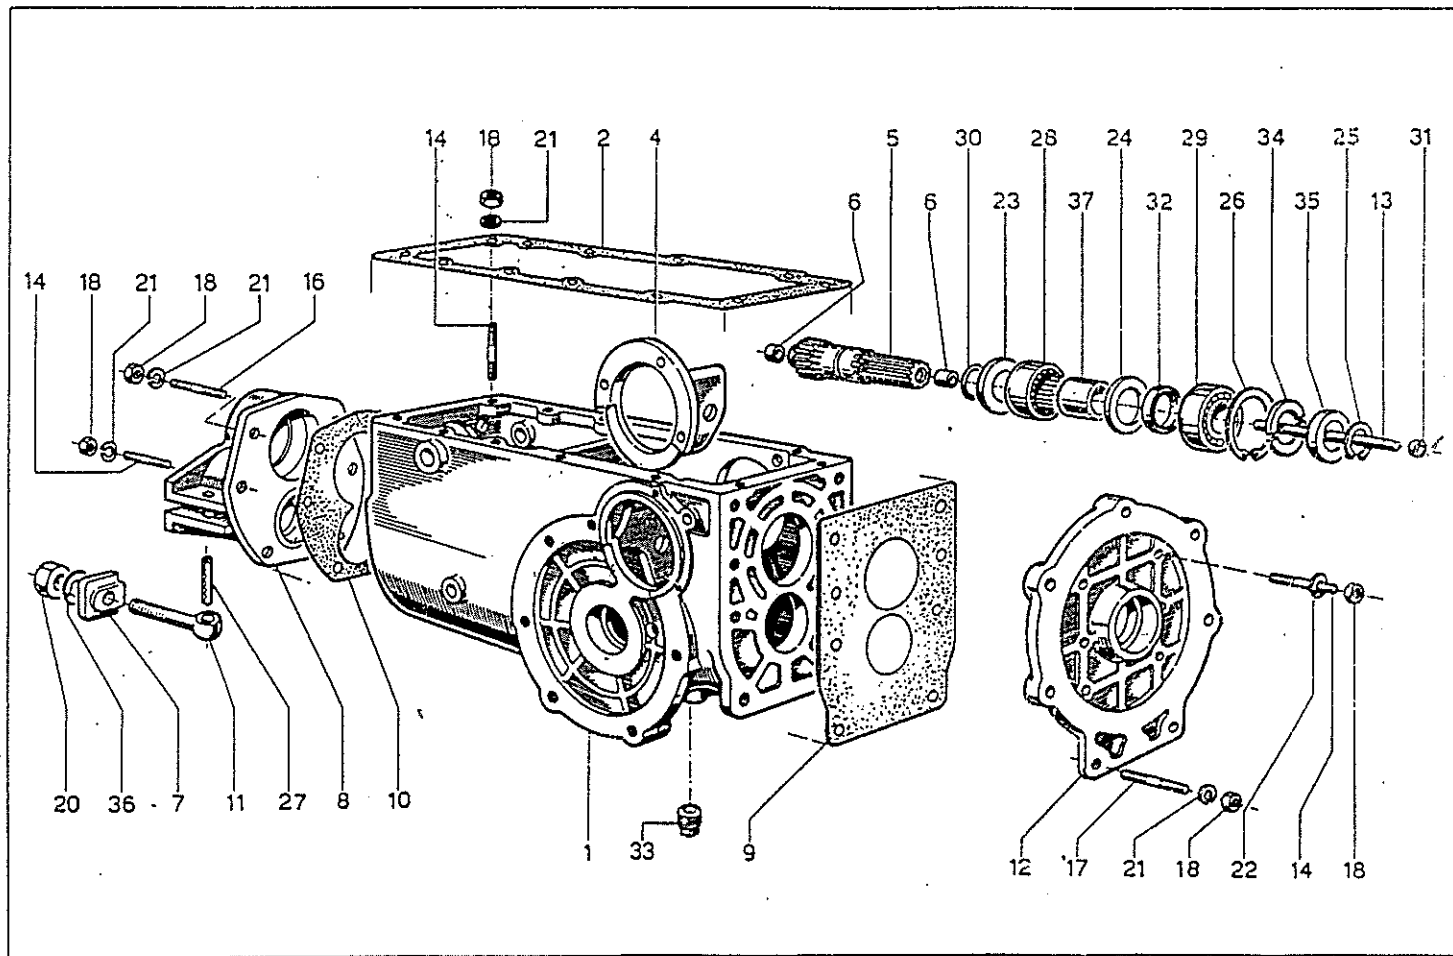

TAVLE 3

POS.	GL. RES.NR.	NYT RES.NR.	BESKRIVELSE	ANTAL
1	N21001-1	N4300010	GEARKASSE	1
2	N21001-32	N4300320	PAKNING F. GEARKASSELÅG	1
3	-	-	-	-
4	N21001-85	N4300850	STYR F. VENDEGEARSAKSEL	1
5	N21001-88	N4303410	HØJGEARSAKSEL (INKL. POS. 6)	1
6	N21001-170	N4301700	BRONZEBØSNING	2
7	N21003-26	N4302510	SPECIALSKIVE	2
8	N14039	N1100420	ENDEFLANGE	1
9	N14063	N1100670	PAKNING F. KOBLINGSSIDE	1
10	N14065	N1100700	PAKNING F. KRAFTUDTAGSSIDE	1
11	N14093	N1100980	ØJEBOLT	2
12	N14361	N1200610	FLANGE	1
13	N14367	N1200670	UDRYKKERPIND	1
14	N1-8A-5	N3814800	STØTTEBOLT M8X22	24
15	-	-	-	-
16	N1-8A-7	N8236010	STØTTEBOLT M8X30	2
17	N1-8A-11	N8236004	STØTTEBOLT M8X50	2
18	AN8-MØTRIK	AN8-MØTRIK	MØTRIK 8MM	26
19	-	-	-	-
20	N20-12A-1	N1469200	MØTRIK 12MM F. ØJEBOLT	2
21	AN8-SKIVE	AN8-SKIVE	FJEDERSKIVE 8MM	20
22	AN8-SKIVE	AN8-SKIVE	PLANSKIVE 8MM	6
23	N26-25-4	N8491029	MELLEMLÆGSSKIVE	1
24	N26-30-2	N8491042	MELLEMLÆGSSKIVE	1
25	OK-A 25	OK-A 25	LASERING A25	1
26	OK-I 52	OK-I 52	LASERING I52	1
27	N36-12-40	N8503042	RØRSTIFT 12X40MM	1
28	N712540225	N7252014	NÅLELEJE M. LEJERING	2
29	SKF622052RS	SKF622052RS	LEJE 62205-2RS	1
30	N87-OR-2087	N7095610	O-RING OR2087 <i>030720</i>	1
31	N88-7-14-5	N7032001	PAKDASE 7X14X5	1
32	N88-30-35-4	N7032025	PAKDASE 30X35X4	1
33	N113-20B-1	N8536004	BUNDPROP	1
34	N19007-10	N2204450	LÅS F. HØJGEARSAKSEL	2
35	N19007-11	N2204460	SKIVE F. HØJGEARSAKSEL	1
36	AN12-SKIVE	AN12-SKIVE	FJEDERSKIVE 12MM	2
37	-	-	SE POS. 28	-