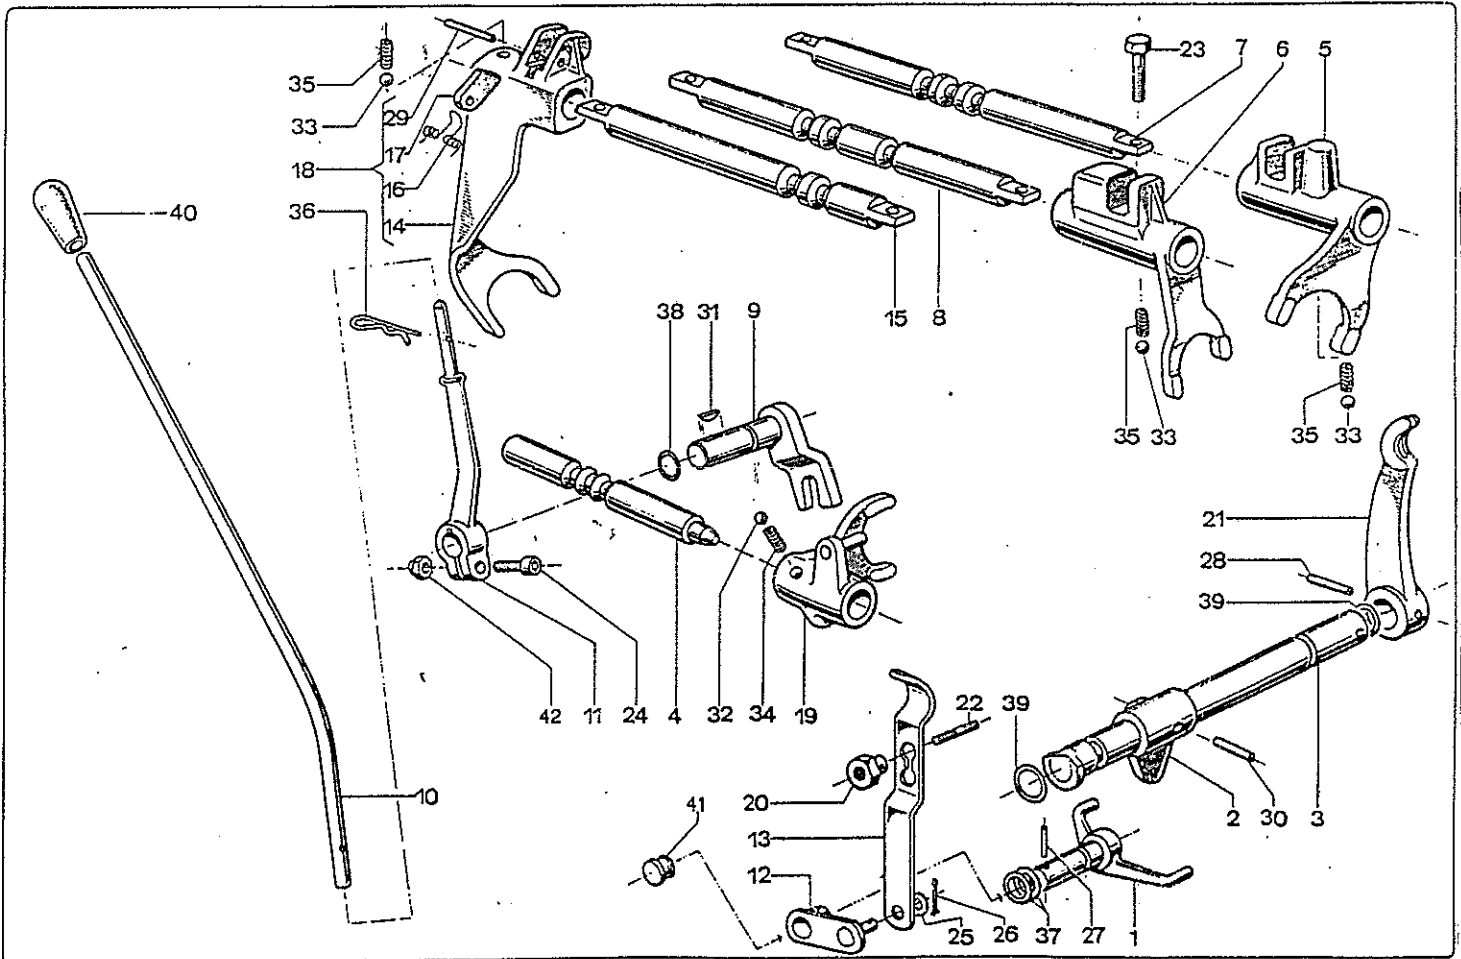

TAVLE 6

POS.	GL. RES.NR.	NYT RES.NR.	BESKRIVELSE	ANTAL
1	N21001-94	N4300940	SKIFTEARM	1
2	N21001-96	N4300960	UDRYKKERARM	1
3	N21001-97	N4300970	AKSEL	1
4	N21001-130	N4301300	AKSEL F. SKIFTEGAFFEL, PTO	1
5	N21001-136	N4301360	SKIFTEGAFFEL 1-2.	1
6	N21001-137	N4301370	SKIFTEGAFFEL 3-4.	1
7	N21001-139	N4301390	AKSEL F. SKIFTEGAFFEL 1-2.	1
8	N21001-140	N4301400	AKSEL F. SKIFTEGAFFEL 3-4.	1
9	N21001-146	N4301460	SKIFTEARM, PTO	1
10	N21001-147	N4301470	PTO-GEARSTANG (Ø10MM)	1
	N14346	N1200460	PTO-GEARSTANG (Ø12MM)	1
11	N21001-153	N4301530	ARM F. PTO (Ø10MM) → PTO-platå N4806630	1
12	N21001-154	N4301540	BESLAG F. REVERSGEAR	1
13	N21001-155	N4301550	ARM F. REVERSGEAR	1
14	N21001-159	N4301590	SKIFTEGAFFEL, BAKGEAR	1
15	N21001-160	N4301600	AKSEL F. SKIFTEGAFFEL, BAKGEAR	1
16	N21001-165	N4301650	FJEDER F. LÅS, BAKGEAR	1
17	N21001-166	N4301660	LÅS F. BAKGEAR	1
18				
19	N14324	N1200250	SKIFTEGAFFEL, PTO	1
20	N14335	N1200360	SPECIALMØTRIK	1
21	N14382	N1200820	ARM F. KOBLINGSKABEL	1
22	N1-6A-2	N8233001	STØTTEBOLT M6X16	1
23	AN8-BOLT	AN8-BOLT	BOLT M8X18	6
24	ANUNG-BOLT	ANUNG-BOLT	UNBRACOBOLT M6X25	1
25	AN8-SKIVE	AN8-SKIVE	PLANSKIVE 8MM	1
26	9SPLIT	9SPLIT	JERNSPILT 1,5X15MM	1
27	N36-4-20	N8503008	RØRSTIFT 4X20MM	1
28	N36-4-24	N5115000	RØRSTIFT 4X24MM	1
29	N36-4-30	N5115600	RØRSTIFT 4X30MM	1
30	N36-6-28	N5126500	RØRSTIFT 6X28MM	1
31	N53-4-5	N7844009	KILE 4X5MM NØ 6,5/5,00	1
32	N76-1-4	N7256001	KUGLE Ø1/4"	1
33	N76-5-16	N4743200	KUGLE Ø5/16"	3
34	N82-5,8-1	N7903002	TRYKFJEDER	1
35	N82-7,5-1	N7903003	TRYKFJEDER	3
36	N84-3-1	N8513003	HÅRNÅLESPLIT Ø3MM	1
37	N87-OR-108	N7035002	O-RING OR108	2
38	N87-OR-2043	N7095009	O-RING OR2043 NØ 30,5800	1
39	N87-132-162	N7036002	O-RING 13,2X16,2	2
40	N118-9-1	N8244002	PLASTHANDTAG N3753550	1
41	N112-12-1	N8532001	GUMMIPROP	1
42	AN6-MØTRIK	AN6-MØTRIK	LÅSEMØTRIK M6	1