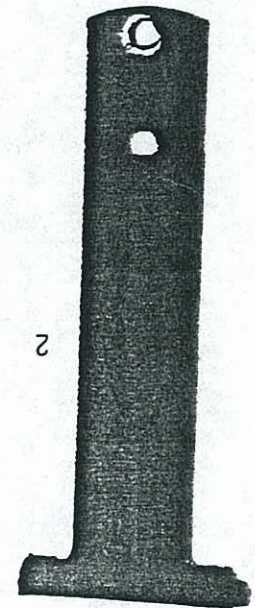

RESERVEDELSKATALOG

NIBBI SNEPLOV 80cm - 100cm

NIBBI SNEPLOV 80cm - 100cm

TAVLE 1

POS.	RESERVEDELSNR.	BESKRIVELSE	80CM	80CM	100CM
			HF110005	HF110007	HF110011
1	H1100501	SKJOLD (G620)	1	1	
1	H1101101	SKJOLD (AE14)			1
2	H1100502	TRÆK (G620)	1		
2	H1100702	TRÆK (G719)		1	
2	H1101102	TRÆK (AE14)			1
3	H1101103	STIKBOLT	1	1	1
4	AN16-BOLT	BOLT M16X60	1	1	1
5	AN16-MØTRIK	LÅSEMØTRIK M16	1	1	1
6	H1100208	BRÆDDEBOLT M12X40	4	4	5
7	AN12-MØTRIK	LÅSEMØTRIK M12	4	4	5
8	H1100508	STØTTESKINNE	1	1	
8	H1101108	STØTTESKINNE			1
9	H1100509	GUMMISKÆR	1	1	
9	H1101109	GUMMISKÆR			1
10	AMA111	HÅRNÅLESPLIT Ø3MM	1	1	1