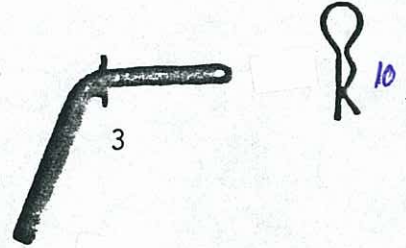

RESERVEDELSKATALOG

NIBBI SNEPLOV 80cm - 100cm

NIBBI SNEPLOV 80cm - 100cm

TAVLE 1

POS.	RESERVEDELSNR.	BESKRIVELSE	80CM	80CM	100CM
			HF110005	HF110007	HF110011
1	H1100501	SKJOLD (G620)	1	1	
1	H1101101	SKJOLD (AE14)			1
2	H1100502	TRÆK (G620)	1		
2	H1100702	TRÆK (G719)		1	
2	H1101102	TRÆK (AE14)			1
3	H1101103	STIKBOLT	1	1	1
4	AN16-BOLT	BOLT M16X60	1	1	1
5	AN16-MØTRIK	LÅSEMØTRIK M16	1	1	1
6	H1100208	BRÆDDEBOLT M12X40	4	4	5
7	AN12-MØTRIK	LÅSEMØTRIK M12	4	4	5
8	H1100508	STØTTESKINNE	1	1	
8	H1101108	STØTTESKINNE			1
9	H1100509	GUMMISKÆR	1	1	
9	H1101109	GUMMISKÆR			1
10	AMA111	HÅRNÅLESPLIT Ø3MM	1	1	1