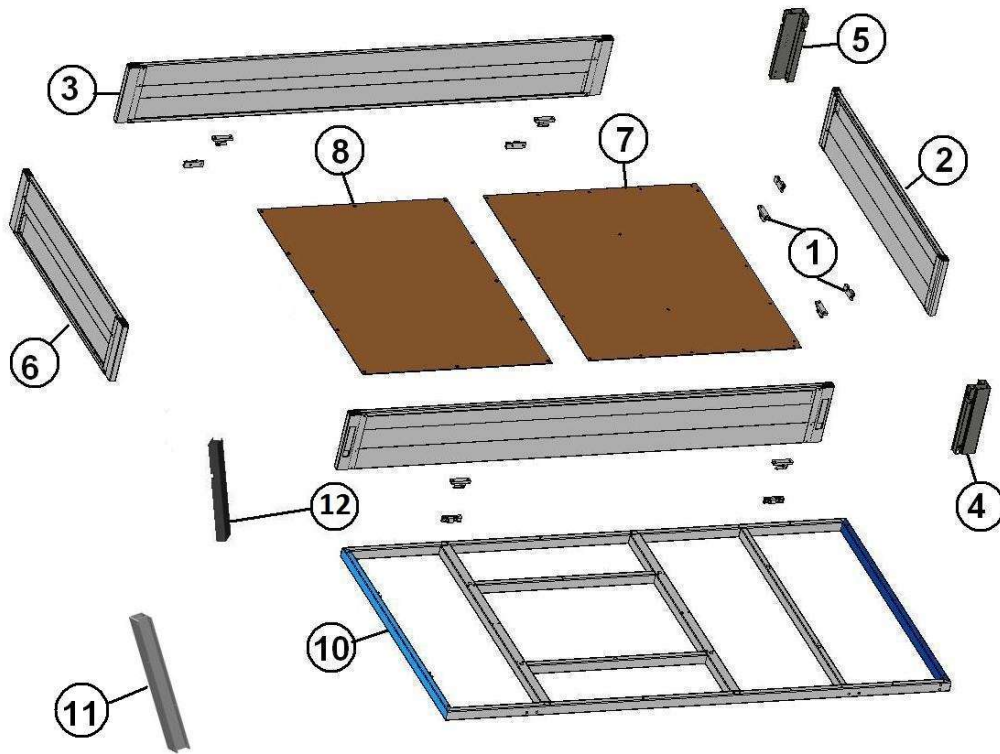

E-WORKER

716

E-WORKER N1_V1.0

12	127MP984	STRIKE RIGHT REAR RIDELLE	1	VLGR.....2018403-->
----	----------	---------------------------	---	---------------------

Spare parts

Dropside bodies

COURT

Rep	Reference	Description	Qty	Remarks
1	127MB669	HINDGE. DROPSIDE PANEL	8,00	
2	127MP664	TAIL GATE M10	1	
2	127MP664A	RIDELLE REAR HINGE N / M	1	-->VLGR.....2018402
2	127MP664B	RIDELLE REAR N/M	1	VLGR.....2018403-->
3	127MR665	SHORT SIDE RACK	2,00	
3	127MR665A	RIDELLE WITH SHORT HINGE N / M	2	-->VLGR.....2018402
3	127MR665B	RIDELLE SHORT WITH HINGE N / M	2	VLGR.....2018403-->
4	127MP675	REAR LEFT ENDPOST	1,00	
5	127MP676	REAR RIGHT ENDPOST	1,00	
6	127MP677	FRONT STATIONARY RACK	1,00	
6	127MP677A	RIDELLE FIXED BEFORE N / M	1	-->VLGR.....2018402
6	127MP677B	RIDELLE FIXED BEFORE N / M	1	VLGR.....2018403-->
7	127MP748	REAR PLATFORM	1,00	
8	127MP749	CENTRAL PLATFORM	1,00	
10	127MR771	SHORT STATIONARY PLATFORM	1,00	
11	127MB976	RIGHT CLOSING	3,00	-->VLGR.....2018402
11	127MP978	CLOSE RIGHT RIDELLE	3,00	VLGR.....2018403-->
11	127MB977	LEFT CLOSING	3,00	-->VLGR.....2018402
11	127MP977	CLOSE LEFT RIDELLE	3,00	VLGR.....2018403-->
12	127MB983	LEFT LOCK INNER PROFIL	1	-->VLGR.....2018402
12	127MP983	STRIKE BACK LEFT RIDELLE	1	VLGR.....2018403-->
12	127MB984	RIGHT TUMBLER SECTION	1	-->VLGR.....2018402
12	127MP984	STRIKE RIGHT REAR RIDELLE	1	VLGR.....2018403-->