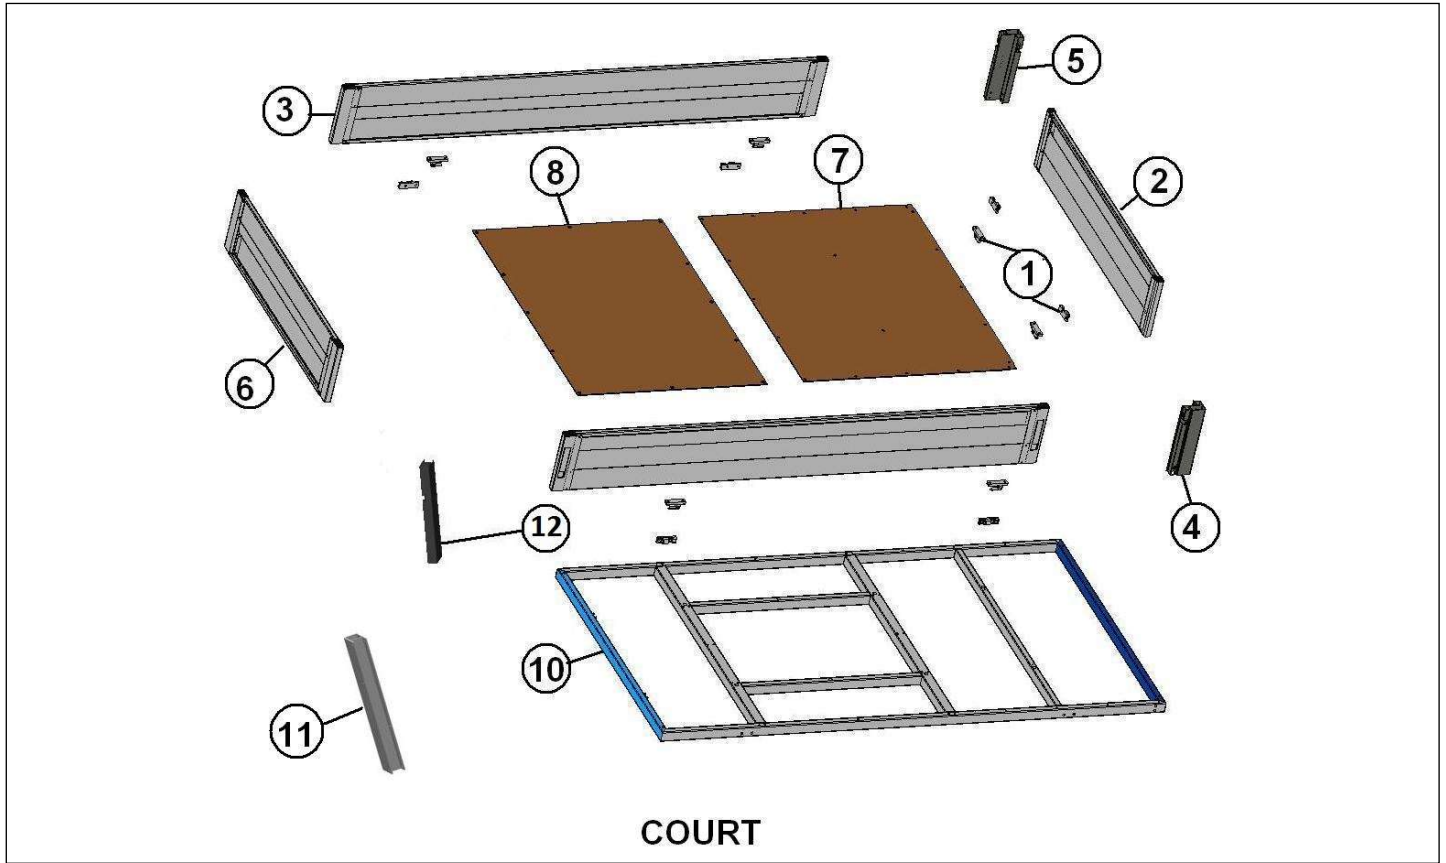

E-WORKER

716

E-WORKER_V.1.2

12	127MP984	STRIKE RIGHT REAR RIDELLE	1	VLGR.....2018403-->
----	----------	---------------------------	---	---------------------

Spare parts

Dropside bodies

Rep	Reference	Description	Qty	Remarks
1	127MB669	HINDGE. DROPSIDE PANEL	8,00	
2	127MP664	TAIL GATE M10	1	
2	127MP664A	RIDELLE REAR HINGE N / M	1	-->VLGR.....2018402
2	127MP664B	RIDELLE REAR N/M	1	VLGR.....2018403-->
3	127MR665	SHORT SIDE RACK	2,00	
3	127MR665A	RIDELLE WITH SHORT HINGE N / M	2	-->VLGR.....2018402
3	127MR665B	RIDELLE SHORT WITH HINGE N / M	2	VLGR.....2018403-->
4	127MP675	REAR LEFT ENDPOST	1,00	
5	127MP676	REAR RIGHT ENDPOST	1,00	
6	127MP677	FRONT STATIONARY RACK	1,00	
6	127MP677A	RIDELLE FIXED BEFORE N / M	1	-->VLGR.....2018402
6	127MP677B	RIDELLE FIXED BEFORE N / M	1	VLGR.....2018403-->
7	127MP748	REAR PLATFORM	1,00	
8	127MP749	CENTRAL PLATFORM	1,00	
10	127MR771	SHORT STATIONARY PLATFORM	1,00	
11	127MB976	RIGHT CLOSING	3,00	-->VLGR.....2018402
11	127MP978	CLOSE RIGHT RIDELLE	3,00	VLGR.....2018403-->
11	127MB977	LEFT CLOSING	3,00	-->VLGR.....2018402
11	127MP977	CLOSE LEFT RIDELLE	3,00	VLGR.....2018403-->
12	127MB983	LEFT LOCK INNER PROFIL	1	-->VLGR.....2018402
12	127MP983	STRIKE BACK LEFT RIDELLE	1	VLGR.....2018403-->
12	127MB984	RIGHT TUMBLER SECTION	1	-->VLGR.....2018402
12	127MP984	STRIKE RIGHT REAR RIDELLE	1	VLGR.....2018403-->