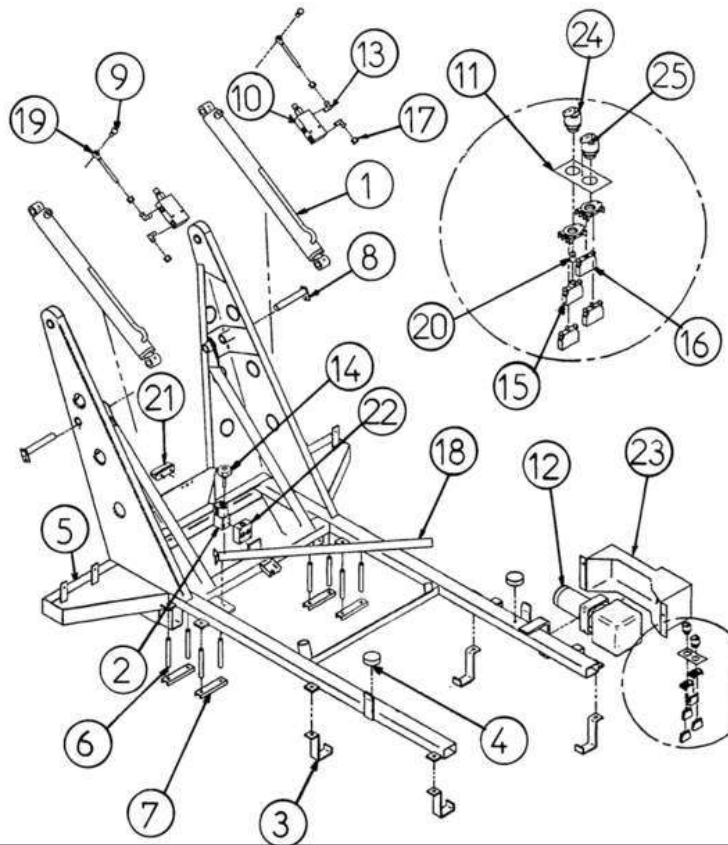

MULTITRUCK ELECTRIC

Spare parts

Refuse body

Rep	Reference	Description	Qty	Remarks
1	120MB223	DOUBLE ACTION RAM	2	
2	120MB224	ELECTRICALLY OPERATED VALVE	1	
3	120MB203	CHASSIS BRACKET	4	
4	120MB236	HOLDER	2	
5	120MB202	SUB CHASSIS ASSY	1	
6	120MB204	SLEEVE	8	
7	120MB205	PLATE	4	
8	120MB216	SHAFT	2	
9	120MB225	HYDRAULIC CONNECTOR	2	
10	120MB226	TIRE VALVE	2	
12	120MB227	HYDRAULIC PUMP	1	
13	120MB228	CONNECTOR	4	
14	120MB217	FIXING	1	
15	120MB232	CONNTACT SWITCH, LAMP	1	
16	120MB233	PROXIMITY SWITCH	3	
17	120MB229	HYDRAULIC CONNECTOR	4	
18	120MB214	STAY BAR	1	
19	120MB222	HYDRAULIC CONNECTOR	2	
20	120MB235	BULB	1	
21	120MB234	LAMP	1	
22	120MB221	HYDRAULIC VALVE BLOCK	1	
23	120MB215	PUMP PROTECTION COVER	1	
24	120MB231	PUSH BUTTON	1