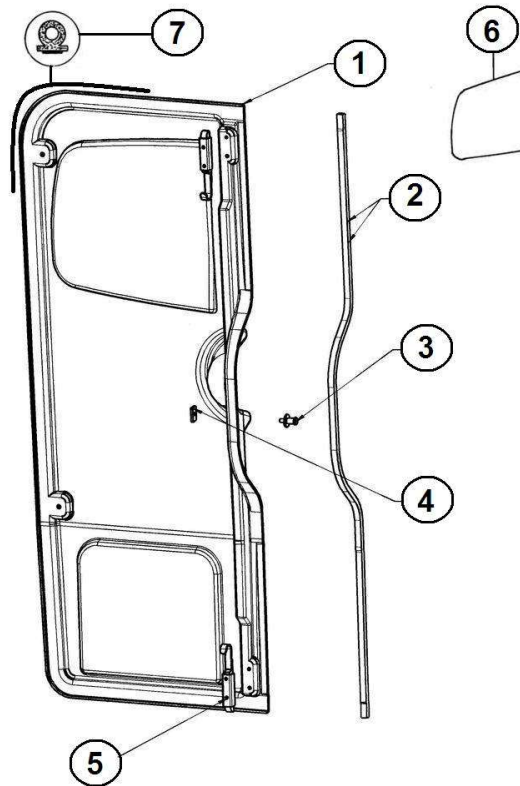

Spare parts

Van body

Rep	Reference	Description	Qty	Remarks
1	127MD810	R/H POLYESTER SLAM DOOR, NO	1	VLGN94VBAM2010377--> VLGN94VEAM2010388--> VLGP96VBAM2010377--> VLGP96VEAM2010388--> VLGNE9VBAM2010377--> VLGNE9VEAM2010388--> VLGNE9VBBM2010377--> VLGNE9VEBM2010388--> VLGPE9VBAM2010377--> VLGPE9VEAM2010388--> VLGPE9VBBM2010377--> VLGPE9VEBM2010388-->
1	127MD810D	R/H POLYESTER SLAM DOOR, WITH	1	VLGN94VBAM2010377--> VLGN94VEAM2010388--> VLGP96VBAM2010377--> VLGP96VEAM2010388--> VLGNE9VBAM2010377--> VLGNE9VEAM2010388--> VLGNE9VBBM2010377--> VLGNE9VEBM2010388--> VLGPE9VBAM2010377--> VLGPE9VEAM2010388--> VLGPE9VBBM2010377--> VLGPE9VEBM2010388-->
2	127MD640	R/H DOOR MAIN SEAL	1	
3	127K064	DOOR LOCK STRIKER PIN	1	
4	127K909	NUT	1	
5	127MB803	CATCH A ZIPPER	2	
6	127K110V	L/H/R QUARTER GLASS TINTED	1