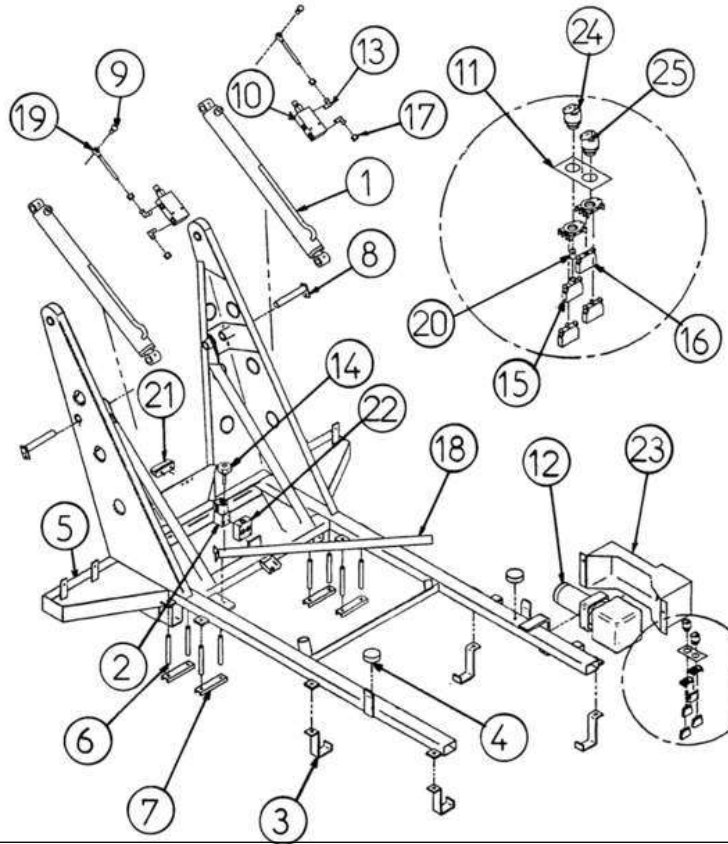

Spare parts

Refuse body

Rep	Reference	Description	Qty	Remarks
1	120MB223	DOUBLE ACTION RAM	2	
2	120MB224	ELECTRICALLY OPERATED VALVE	1	
3	120MB203	CHASSIS BRACKET	4	
4	120MB236	HOLDER	2	
5	120MB202	SUB CHASSIS ASSY	1	
6	120MB204	SLEEVE	8	
7	120MB205	PLATE	4	
8	120MB216	SHAFT	2	
9	120MB225	HYDRAULIC CONNECTOR	2	
10	120MB226	TIRE VALVE	2	
12	120MB227	HYDRAULIC PUMP	1	
13	120MB228	CONNECTOR	4	
14	120MB217	FIXING	1	
15	120MB232	CONNTACT SWITCH, LAMP	1	
16	120MB233	PROXIMITY SWITCH	3	
17	120MB229	HYDRAULIC CONNECTOR	4	
18	120MB214	STAY BAR	1	
19	120MB222	HYDRAULIC CONNECTOR	2	
20	120MB235	BULB	1	
21	120MB234	LAMP	1	
22	120MB221	HYDRAULIC VALVE BLOCK	1	
23	120MB215	PUMP PROTECTION COVER	1	
24	120MB231	PUSH BUTTON	1