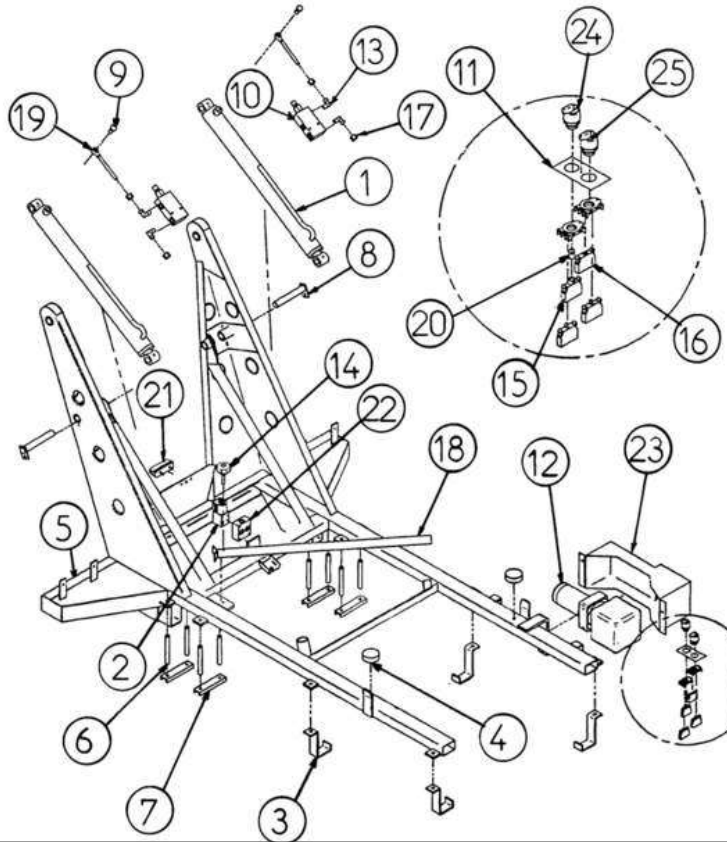

Spare parts

Refuse body

Rep	Reference	Description	Qty	Remarks
1	120MB223	DOUBLE ACTION RAM	2	
2	120MB224	ELECTRICALLY OPERATED VALVE	1	
3	120MB203	CHASSIS BRACKET	4	
4	120MB236	HOLDER	2	
5	120MB202	SUB CHASSIS ASSY	1	
6	120MB204	SLEEVE	8	
7	120MB205	PLATE	4	
8	120MB216	SHAFT	2	
9	120MB225	HYDRAULIC CONNECTOR	2	
10	120MB226	TIRE VALVE	2	
12	120MB227	HYDRAULIC PUMP	1	
13	120MB228	CONNECTOR	4	
14	120MB217	FIXING	1	
15	120MB232	CONNTACT SWITCH, LAMP	1	
16	120MB233	PROXIMITY SWITCH	3	
17	120MB229	HYDRAULIC CONNECTOR	4	
18	120MB214	STAY BAR	1	
19	120MB222	HYDRAULIC CONNECTOR	2	
20	120MB235	BULB	1	
21	120MB234	LAMP	1	
22	120MB221	HYDRAULIC VALVE BLOCK	1	
23	120MB215	PUMP PROTECTION COVER	1	
24	120MB231	PUSH BUTTON	1