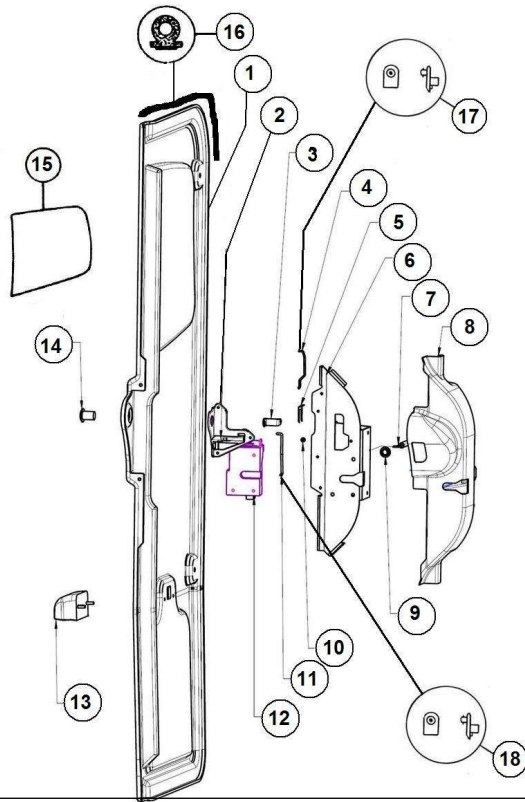

Spare parts

Van body

Rep	Reference	Description	Qty	Remarks
1	127MD811	L/H POLYESTER SLAM DOOR, NO	1	VLGN94VBAM2010377--> VLGN94VEAM2010388--> VLGP96VBAM2010377--> VLGP96VEAM2010388--> VLGNE9VBAM2010377--> VLGNE9VEAM2010388--> VLGNE9VBBM2010377--> VLGNE9VEBM2010388--> VLGPE9VBAM2010377--> VLGPE9VEAM2010388--> VLGPE9VBBM2010377--> VLGPE9VEBM2010388-->
1	127MD811D	L/H POLYESTER SLAM DOOR, WITH	1	VLGN94VBAM2010377--> VLGN94VEAM2010388--> VLGP96VBAM2010377--> VLGP96VEAM2010388--> VLGNE9VBAM2010377--> VLGNE9VEAM2010388--> VLGNE9VBBM2010377--> VLGNE9VEBM2010388--> VLGPE9VBAM2010377--> VLGPE9VEAM2010388--> VLGPE9VBBM2010377--> VLGPE9VEBM2010388-->
2	127AA106	L/H OUTER DOOR HANDLE	1	
3	127AA069	PLATE L/H	1	
4	127K079	L/H DOOR BARREL TO LOCK ROD	1	
5	127K056	KEY BARREL FIXING CLIP	1	
6	127MD188	TAILGATE KEY BARREL MOUNTING	1	