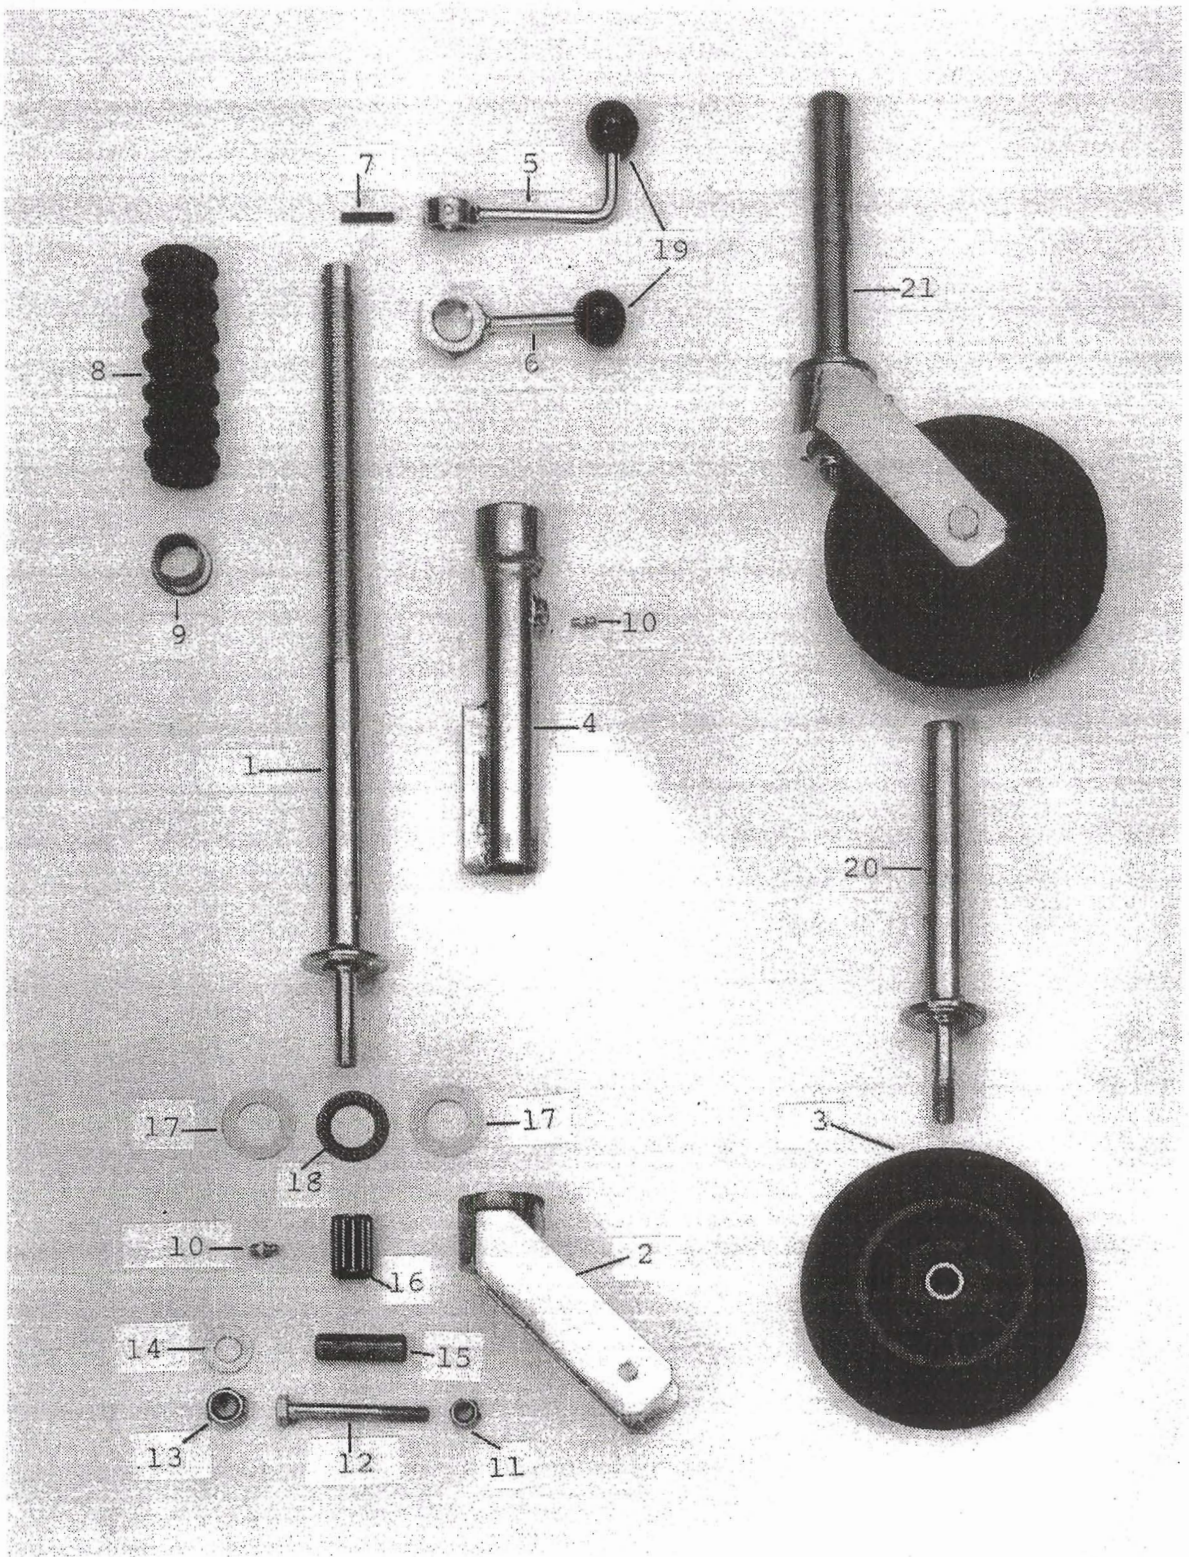

RESERVEDELSLISTE - FEJEMASKINE F. NIBBI AE14 - 700 - MAK 7

TAVLE 4

POS.	RESERVEDELSNR.	BESKRIVELSE	ANTAL	80CM	100CM	120CM
1	H1000055	SPINDEL	2	X	X	X
2	H1001056	HJULGAFFEL	2	X	X	X
3	H1001057	STØTTEHJUL (INKL. BØSNING)	2	X	X	X
4	H1000058	SPINDELHUS	2	X	X	X
5	H1000059	SVING F. JUSTERING	2	X	X	X
6	H1000060	KONTRAMØTRIK	2	X	X	X
7	AN-DIA3-6	RØRSTIFT 5X30MM	2	X	X	X
8	H1000062	GUMMISLANGE	2	X	X	X
9	H1000063	BØSNING Ø1"	4	X	X	X
10	SMØR M6	SMØRENIPPEL Ø6MM	4	X	X	X
11	AN10-MØTRIK	LÅSEMØTRIK Ø10MM	2	X	X	X
12	AN10-BOLT	BOLT ~~M10x80~~ M10x90	2	X	X	X
13	AN14-MØTRIK	LÅSEMØTRIK Ø14MM (GL. MODEL)	(2)	(X)	(X)	(X)
14	AN14-SKIVE	PLANSKIVE Ø14MM (GL. MODEL)	(2)	(X)	(X)	(X)
15	H1000069	BØSNING F. STØTTEHJUL	2	X	X	X
16	H1000070	RULLELEJE (GL. MODEL)	(2)	(X)	(X)	(X)
17	H1000071	LEJERING	4	X	X	X
18	H1000072	NÅLEKRANSLEJE	2	X	X	X
19	H1000025	BAKELITKUGLE	2	X	X	X
20	H1000074	OPSTANDER F. STØTTEHJUL	2	X	X	X
21	H1001075	OPSTANDERHJUL KPL.	2	X	X	X
	AN10-SKIVE	SVÆR SKIVE Ø10MM (NY MODEL)	2	X	X	X
	AN10-SKIVE	TANDSKIVE Ø10MM (NY MODEL)	2	X	X	X
	AN10-BOLT	BOLT M10X16 (NY MODEL)	2	X	X	X