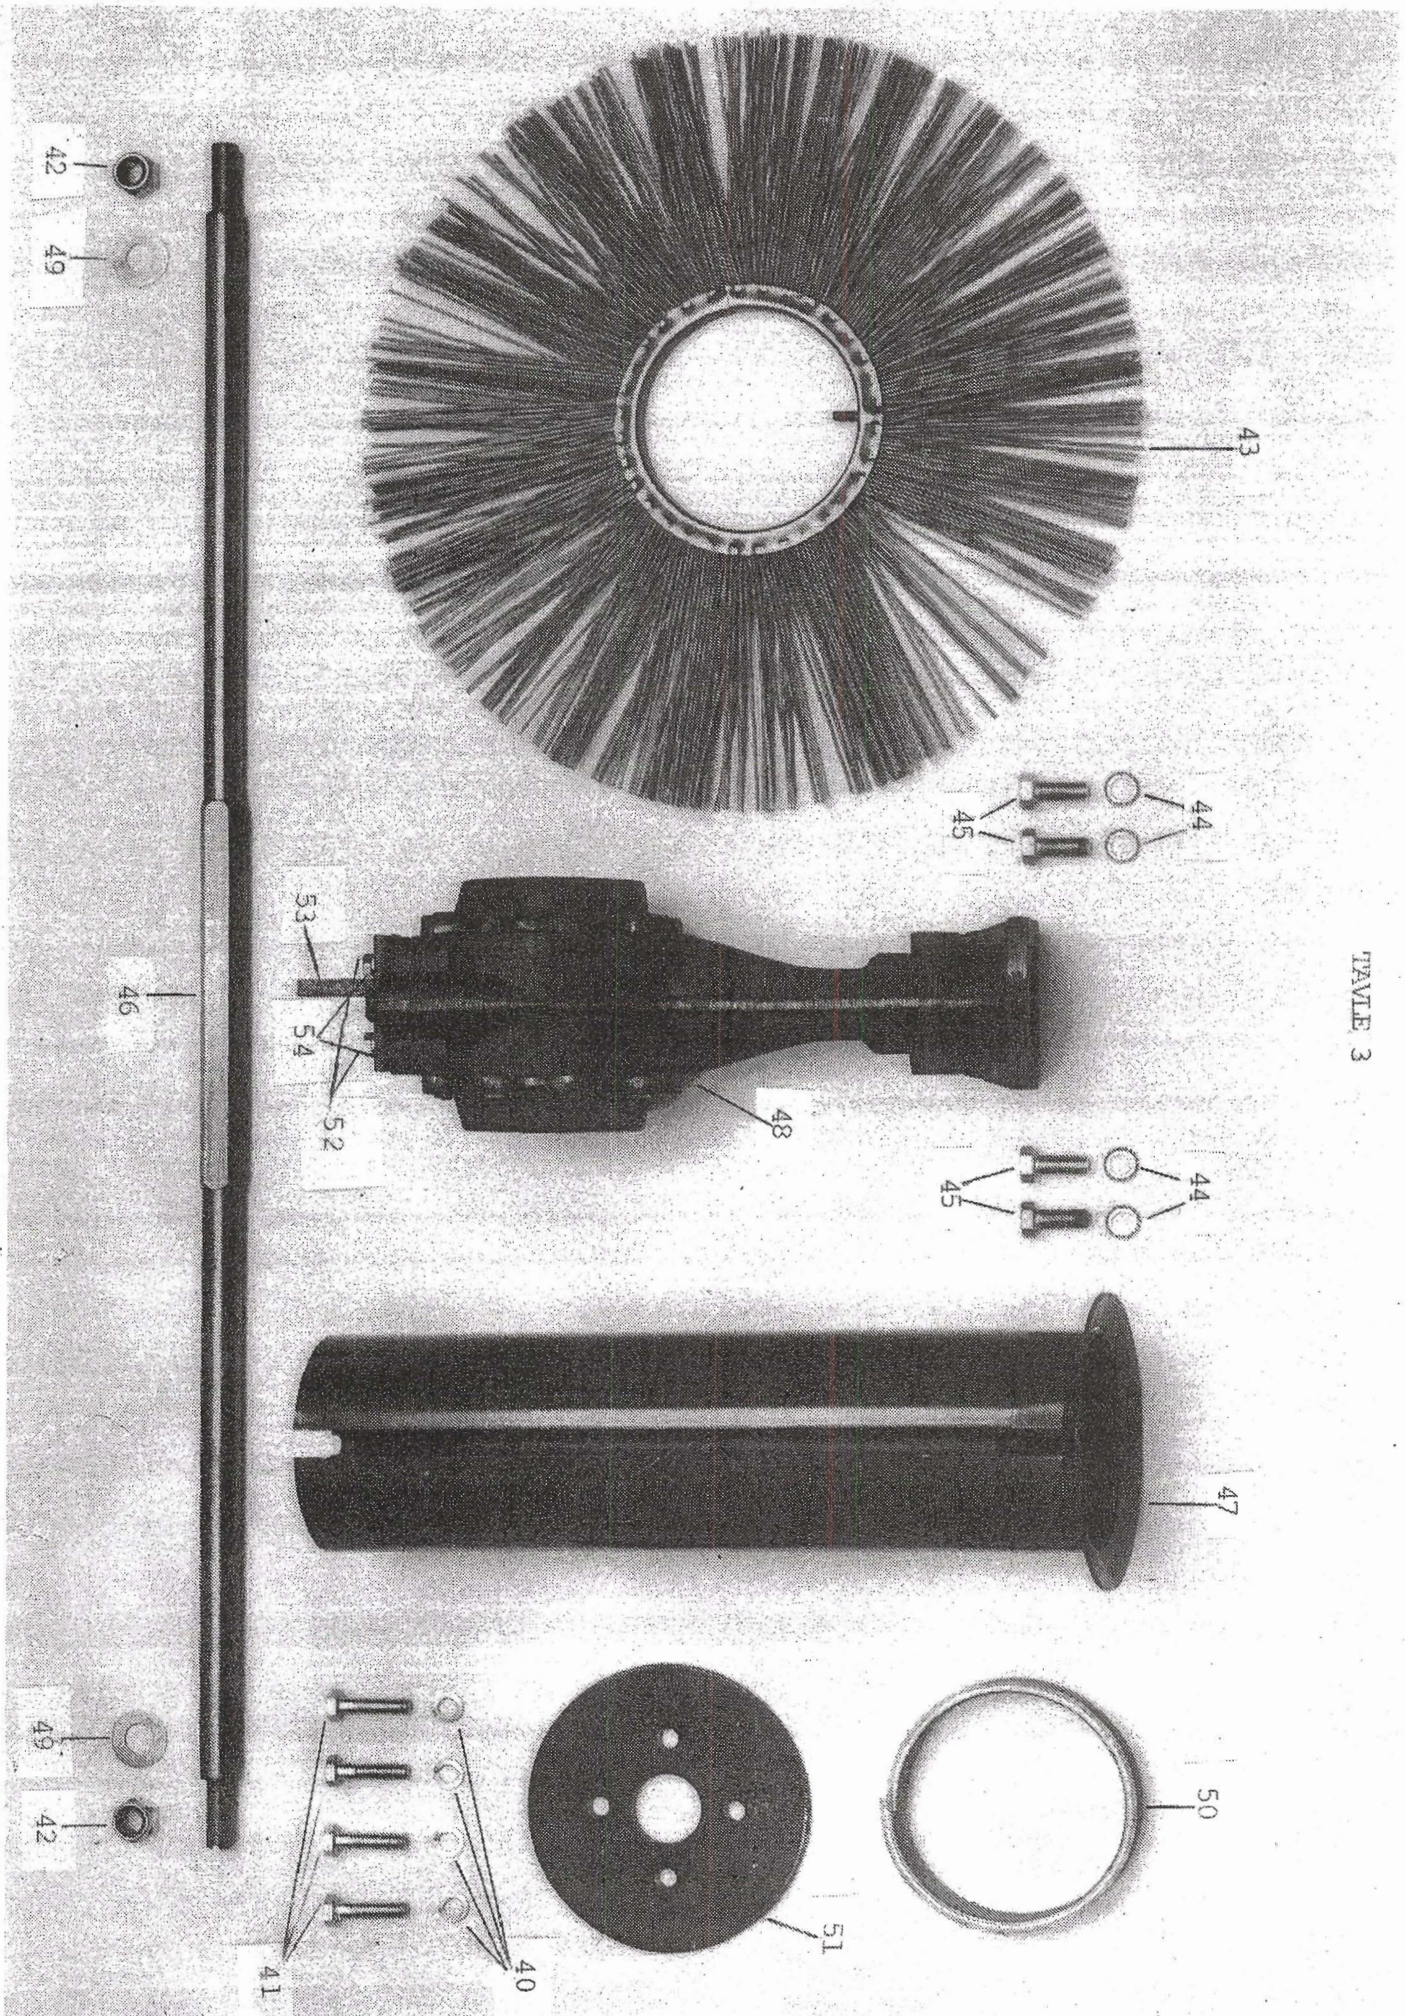

TABLE 3

RESERVEDELSLISTE - FEJEMASKINE F. NIBBI AE14 - 700 - MAK 7

TAVLE 1 + 2 + 3

POS.	RESERVEDELSNR.	BESKRIVELSE	ANTAL	80CM	100CM	120CM
1	H1000001	SKÆRMSTIVER	1	X	X	X
2	H1000002	BESLAG F. SKÆRMSTIVER	1	X	X	X
2A	H1000002A	BESLAG F. KOSTESKÆRM	1	X	X	X
3	H1000003A	KOSTESKÆRM 80CM	1	X		
	H1000003B	KOSTESKÆRM 100CM	1		X	
	H1000003C	KOSTESKÆRM 120CM	1			X
4	AN12-BOLT	BOLT M12X35	2	X	X	X
5	AN12-MØTRIK	LÅSEMØTRIK Ø12MM	2	X	X	X
6	AN8-BOLT	BOLT M8X25	8	X	X	X
7	AN8-SKIVE	SKIVE Ø8MM	8	X	X	X
8	AN8-MØTRIK	LÅSEMØTRIK Ø8MM	8	X	X	X
9	H1000009	BØSNING Ø14X20X11MM	2	X	X	X
10	AN14-BOLT	BOLT M14X40	2	X	X	X
11	H1000011	VIPPERAMME	1	X	X	X
12	H1001012	KØRESTATIV	1	X	X	X
13	H1001013	SPINDELSTØTTEHJUL KPL. <i>NY TYPE</i>	2	X	X	X
14	AN8-BOLT	BOLT M8X16	4	X	X	X
15	AN8-SKIVE	TANDSKIVE Ø8MM	4	X	X	X
16	AN8-BOLT	BOLT M8X16	2	X	X	X
17	SKF-RAT25	FLANGELEJE RAT25	1	X	X	X
18	AN8-SKIVE	TANDSKIVE Ø8MM	2	X	X	X
19	AN8-MØTRIK	LÅSEMØTRIK Ø8MM	1	X	X	X
20	AN8-BOLT	BOLT M8X50	1	X	X	X
21	H1000021	KARDANLED	1	X	X	X
22	AN8-45SP	SPIRALRØRSTIFT 8X45MM	1	X	X	X
23	H1000023	NOTAKSEL	1	X	X	X
24	H1001024	AKSEL M. BØSNING	1	X	X	X
25	H1000025	BAKELITKUGLE	1	X	X	X
26	H1000026	LÅSEPAL	1	X	X	X
27	SKF6205-2RS	KUGLELEJE 6205-2RS	2	X	X	X
28	H1000028	AFSTANDBØSNING Ø26X34X20MM	1	X	X	X
29	H1000029	FJEDER F. LÅSEPAL	1	X	X	X
30	AN10-BOLT	BOLT M10X35	1	X	X	X
31	AN10-MØTRIK	LÅSEMØTRIK Ø10MM	1	X	X	X
32	AN8-BOLT	BOLT M8X16	1	X	X	X
33	AN8-SKIVE	TANDSKIVE Ø8MM	1	X	X	X
34	H1000034	4-KANT SKIVE	1	X	X	X
35	OK-A 25	LÅSERING A25	1	X	X	X
36	H1000036	FORFLANGE	1	X	X	X
37	AN14-MØTRIK	LÅSEMØTRIK Ø14MM	2	X	X	X
38	AN14-SKIVE	TANDSKIVE Ø14MM	2	X	X	X
39	AN14-SKIVE	PLANSKIVE Ø14MM	2	X	X	X
40	AN10-SKIVE	PLANSKIVE Ø10MM	8	X	X	X
41	AN10-BOLT	BOLT M10X40	8	X	X	X
42	AN16-MØTRIK	LÅSEMØTRIK Ø16MM	2	X	X	X
43	KR500X5	BØRSTERING 500X5"	20	X		
	KR500X5	BØRSTERING 500X5"	24		X	
	KR500X5	BØRSTERING 500X5"	28			X
44	AN12-SKIVE	TANDSKIVE Ø12MM	4	X	X	X
45	AN12-BOLT	BOLT M12X30	4	X	X	X
46	H1001046A	BØRSTEAKSEL 80CM	1	X		
	H1001046B	BØRSTEAKSEL 100CM	1		X	
	H1000046	BØRSTEAKSEL 120CM	1			X