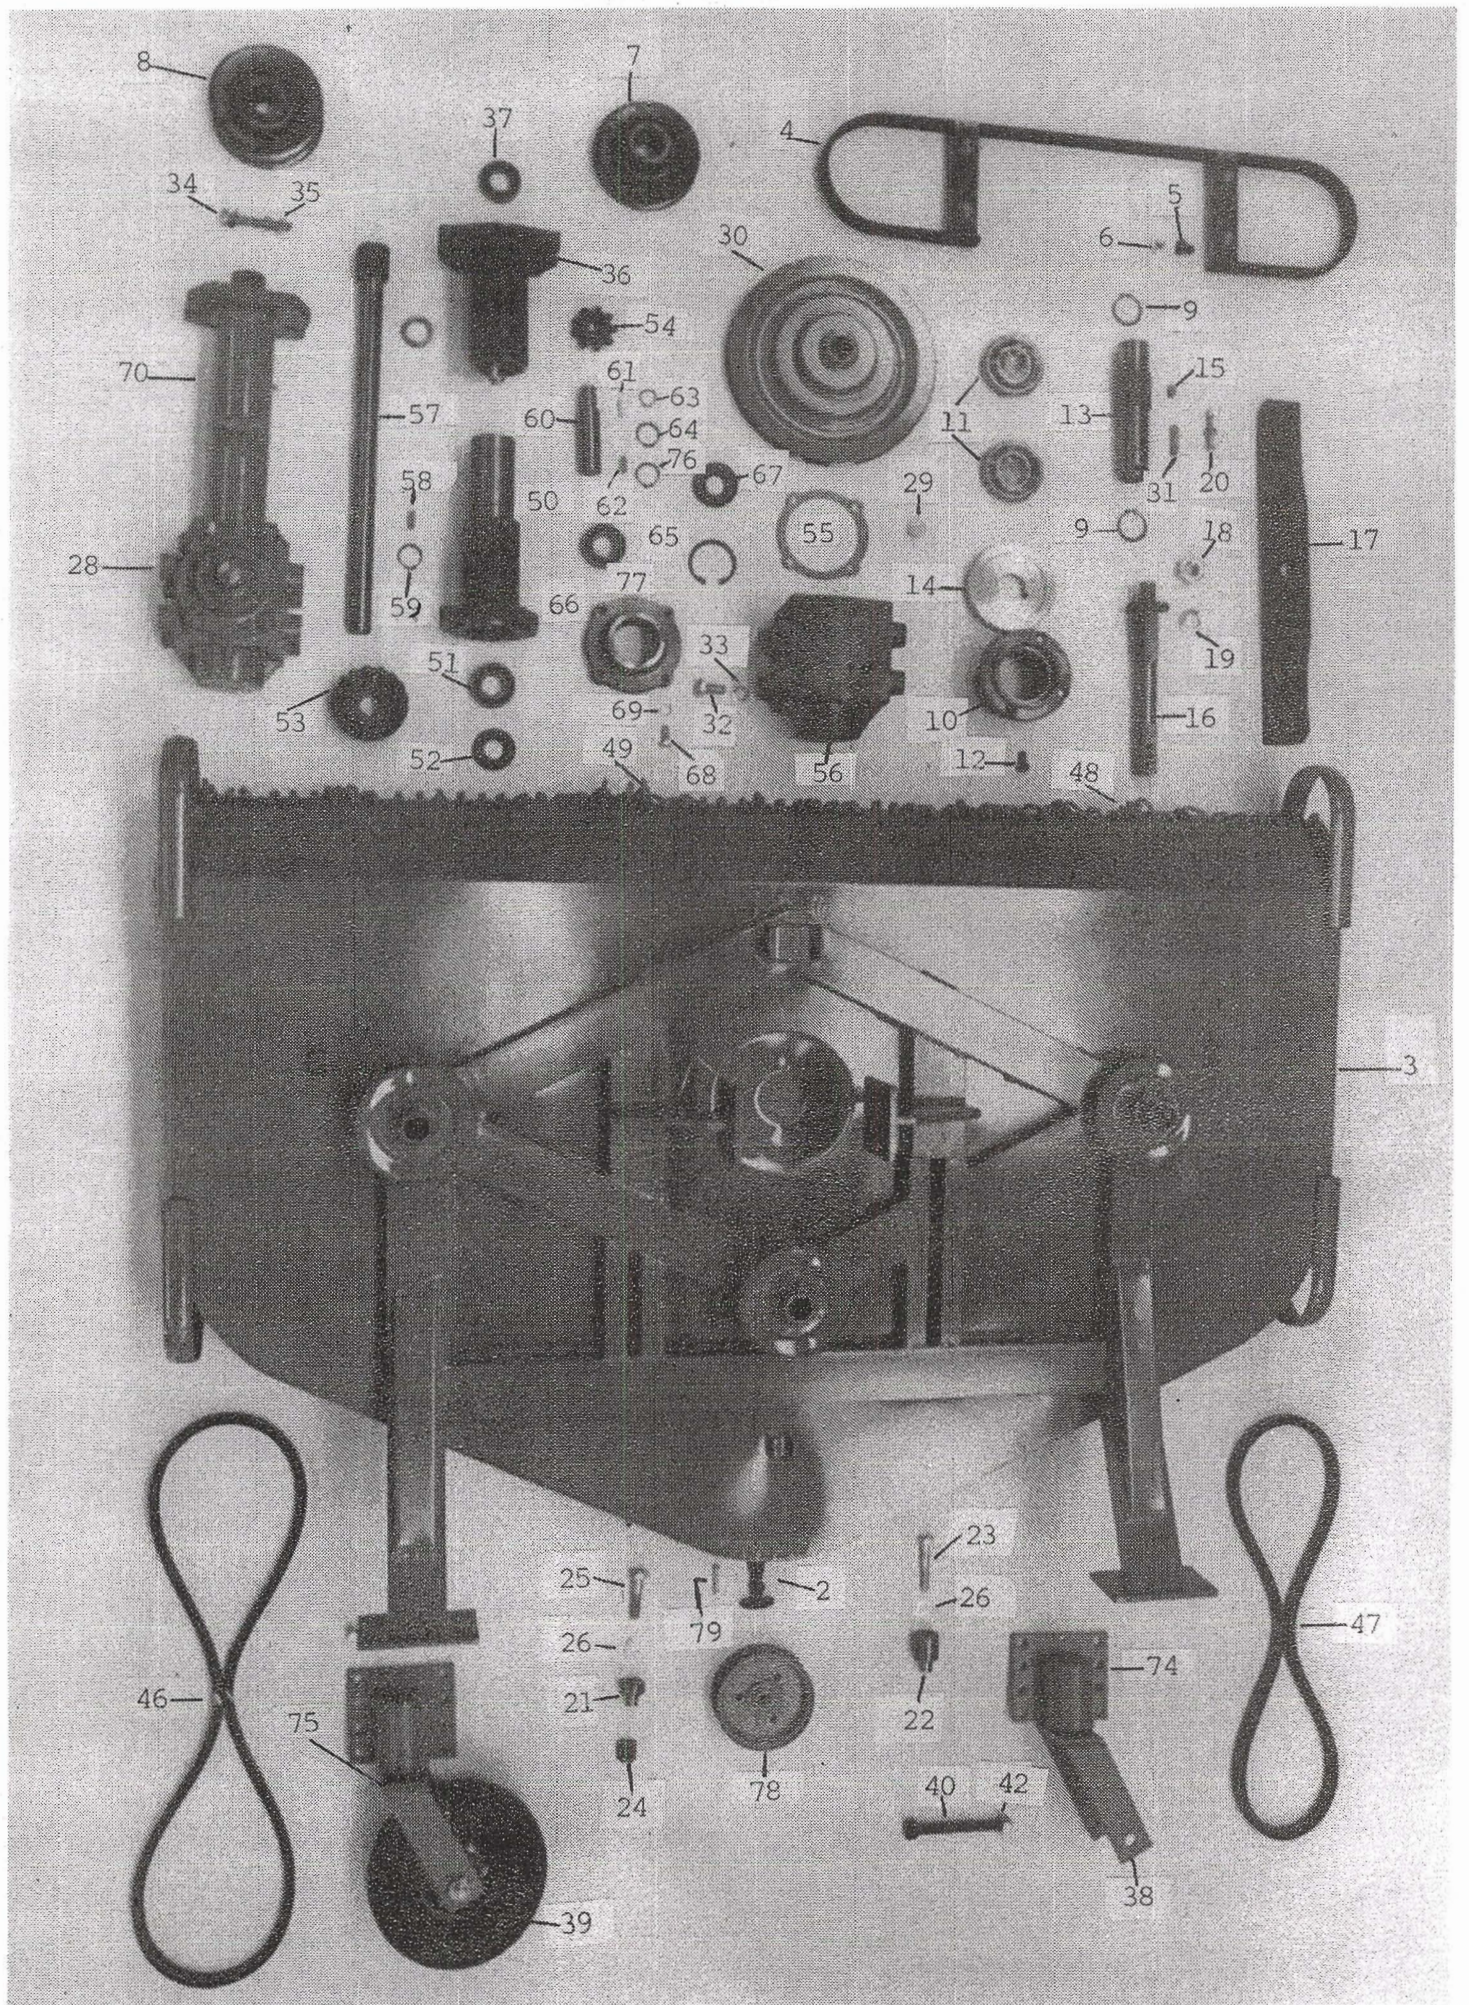

Reservedelsliste for

**NIBBI**

**AE 14**

**ROTORKLIPPER**

**HAFOG**

LYNGAGER 5-9 2605 BRØNDBY

43 96 66 11

POS.NR.	!ANTAL!	RES.NR.	BENÆVNELSE.
1. (ikke vist)	! 1 !	H2200001	! OVERSKÆRM MED BESLAG.
2.	! 3 !	H2200002	! GUMMISTROP FOR SKÆRM.
3.	! 1 !	H2200003	! CHASSIS OG SKJOLD.
4.	! 2 !	H2200004	! SLÆBESKO.
5.	! 8 !	ANUN10-BOLT	! 10 X 20 UNDERSÆNKET UNBRAC.BOLT.
6.	! 8 !	AN10-MØTRIK	! LASEMØTRIK
7.	! 2 !	H2200007	! REMSKIVE B120 ENKEL.
8.	! 1 !	H2200008	! REMSKIVE B120 DOBBELT.
9.	! 6 !	OK-A 35	! 35 MM. LASERING
10.	! 3 !	H2200010	! LEJEHUS
11.	! 6 !	SKF6207-2RS	! LEJE 6207-2RS
12.	! 12 !	ANUN8-BOLT	! UNBRAC.SKRUE 8 X 16 CYL.HOVEDET
13.	! 3 !	H2200013	! SEKSKANTBØSNING
14.	! 3 !	H2200014	! DÆKSKIVE
15.	! 3 !	H2200015	! NOT 8 X 7 X 15
16.	! 3 !	H2200016	! SEKSKANTAKSEL
17.	! 3 !	H2200017H	! ROTORKNIV HØJRE
18.	! 3 !	AN3/4-MØTR	! 3/4" MØTRIK
19.	! 3 !	AN3/4-SKIVE	! 3/4" FJEDERSKIVE
20.	! 3 !	AN6-BOLT	! BOLT 6 X 50
21.	! 1 !	H2200021	! BØSNING 28 MM.
22.	! 1 !	H2200022	! BØSNING 46 MM.
23.	! 1 !	AN12-BOLT	! MASKINBOLT 12 X 70
24.	! 3 !	AN6-MØTRIK	! LASEMØTRIK 6 MM.
25.	! 1 !	AN12-BOLT	! MASKINBOLT 12 X 50
26.	! 2 !	AN12-SKIVE	! PLANSKIVE 12 MM.
27. (ikke vist)	! 2 !	H2200027	! T-MØTRIK 12 MM.
28.	! 1 !	H2200028	! VINKELDREV
29.	! 1 !	H2200029	! OLIEPROP
30.	! 1 !	H2200030	! REMSKIVE PLADE B250
31.	! 1 !	H2200031	! NOT 8 X 7 X 40
32.	! 8 !	AN12-BOLT	! BOLT 12 X 25
33.	! 8 !	AN12-SKIVE	! FJEDERSKIVE 12 MM.
34.	! 1 !	AN10-BOLT	! MASKINBOLT 10 X 70
35.	! 1 !	AN10-SKIVE	! FJEDERSKIVE 10 MM
36.	! 1 !	H2200036	! FORLEJE
37.	! 1 !	SKF6205-2RS	! LEJE 6205-2RS
38.	! 2 !	UDGAET	! STØTTEHJULSGAFFEL
39.	! 2 !	H1001075	! HJUL KOMPLET
40.	! 2 !	AN1/2-BOLT	! MASKINBOLT 1/2" X 120 MM.
41. (ikke vist)	! 2 !	AN1/2-SKIVE	! 1/2" SKIVE
42.	! 2 !	AN1/2-MØTR	! 1/2" LASEMØTRIK
43. (ikke vist)	! 8 !	AN10-BOLT	! MASKINBOLT 10 X 30 FOR STØT.HJUL
44. (ikke vist)	! 8 !	AN10-SKIVE	! FJEDERSKIVE 10 MM.
45. (ikke vist)	! 8 !	AN10-MØTRIK	! LASEMØTRIK 10 MM.
46.	! 1 !	REMB58SP	! KILEREM B58
47.	! 1 !	REMB47SP	! KILEREM B47
48.	! 120 !	UDGAET	! REP.LED FOR FANGEKÆDE
49.	! 12,5M !	UDGAET	! FANGEKÆDE SMS
50.	! 1 !	UDGAET	! FLANGERØR
51.	! 1 !	PAK25-47-7	! SIMMERRING 25 X 47 X 7
52.	! 1 !	SKF6005-2RS	! LEJE 6005 2RS
53.	! 1 !	UDGAET	! KRONHJUL
54.	! 1 !	UDGAET	! SPIDSHJUL
55.	! 2 !	UDGAET	! PAKNING