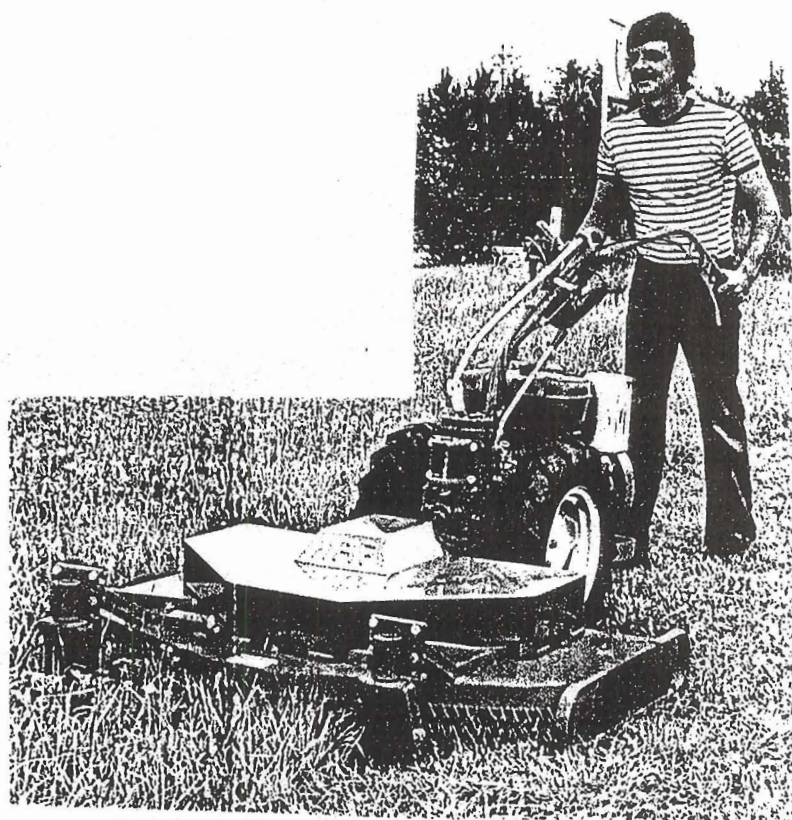

Reservedelsliste for

**NIBBI**

**AE 14**

**ROTORKLIPPER**

**HAFOG**

LYNGAGER 5-9 2605 BRØNDBY

43 96 66 11

POS.NR.	!ANTAL!	RES.NR.	BENÆVNELSE.
1. (ikke vist)	! 1 !	H2200001	! OVERSKÆRM MED BESLAG.
2.	! 3 !	H2200002	! GUMMISTROP FOR SKÆRM.
3.	! 1 !	H2200003	! CHASSIS OG SKJOLD.
4.	! 2 !	H2200004	! SLÆBESKO.
5.	! 8 !	ANUN10-BOLT	! 10 X 20 UNDERSÆNKET UNBRAC.BOLT.
6.	! 8 !	AN10-MØTRIK	! LASEMØTRIK
7.	! 2 !	H2200007	! REMSKIVE B120 ENKEL.
8.	! 1 !	H2200008	! REMSKIVE B120 DOBBELT.
9.	! 6 !	OK-A 35	! 35 MM. LASERING
10.	! 3 !	H2200010	! LEJEHUS
11.	! 6 !	SKF6207-2RS	! LEJE 6207-2RS
12.	! 12 !	ANUN8-BOLT	! UNBRAC.SKRUE 8 X 16 CYL.HOVEDET
13.	! 3 !	H2200013	! SEKSKANTBØSNING
14.	! 3 !	H2200014	! DÆKSKIVE
15.	! 3 !	H2200015	! NOT 8 X 7 X 15
16.	! 3 !	H2200016	! SEKSKANTAKSEL
17.	! 3 !	H2200017H	! ROTORKNIV HØJRE
18.	! 3 !	AN3/4-MØTR	! 3/4" MØTRIK
19.	! 3 !	AN3/4-SKIVE	! 3/4" FJEDERSKIVE
20.	! 3 !	AN6-BOLT	! BOLT 6 X 50
21.	! 1 !	H2200021	! BØSNING 28 MM.
22.	! 1 !	H2200022	! BØSNING 46 MM.
23.	! 1 !	AN12-BOLT	! MASKINBOLT 12 X 70
24.	! 3 !	AN6-MØTRIK	! LASEMØTRIK 6 MM.
25.	! 1 !	AN12-BOLT	! MASKINBOLT 12 X 50
26.	! 2 !	AN12-SKIVE	! PLANSKIVE 12 MM.
27. (ikke vist)	! 2 !	H2200027	! T-MØTRIK 12 MM.
28.	! 1 !	H2200028	! VINKELDREV
29.	! 1 !	H2200029	! OLIEPROP
30.	! 1 !	H2200030	! REMSKIVE PLADE B250
31.	! 1 !	H2200031	! NOT 8 X 7 X 40
32.	! 8 !	AN12-BOLT	! BOLT 12 X 25
33.	! 8 !	AN12-SKIVE	! FJEDERSKIVE 12 MM.
34.	! 1 !	AN10-BOLT	! MASKINBOLT 10 X 70
35.	! 1 !	AN10-SKIVE	! FJEDERSKIVE 10 MM
36.	! 1 !	H2200036	! FORLEJE
37.	! 1 !	SKF6205-2RS	! LEJE 6205-2RS
38.	! 2 !	UDGAET	! STØTTEHJULSGAFFEL
39.	! 2 !	H1001075	! HJUL KOMPLET
40.	! 2 !	AN1/2-BOLT	! MASKINBOLT 1/2" X 120 MM.
41. (ikke vist)	! 2 !	AN1/2-SKIVE	! 1/2" SKIVE
42.	! 2 !	AN1/2-MØTR	! 1/2" LASEMØTRIK
43. (ikke vist)	! 8 !	AN10-BOLT	! MASKINBOLT 10 X 30 FOR STØT.HJUL
44. (ikke vist)	! 8 !	AN10-SKIVE	! FJEDERSKIVE 10 MM.
45. (ikke vist)	! 8 !	AN10-MØTRIK	! LASEMØTRIK 10 MM.
46.	! 1 !	REMB58SP	! KILEREM B58
47.	! 1 !	REMB47SP	! KILEREM B47
48.	! 120 !	UDGAET	! REP.LED FOR FANGEKÆDE
49.	! 12,5M !	UDGAET	! FANGEKÆDE SMS
50.	! 1 !	UDGAET	! FLANGERØR
51.	! 1 !	PAK25-47-7	! SIMMERRING 25 X 47 X 7
52.	! 1 !	SKF6005-2RS	! LEJE 6005 2RS
53.	! 1 !	UDGAET	! KRONHJUL
54.	! 1 !	UDGAET	! SPIDSHJUL
55.	! 2 !	UDGAET	! PAKNING