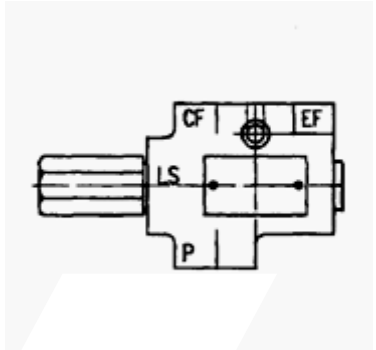

Axle bougie front

08-3912

08-4203

08-1218

08-1248

08-1242