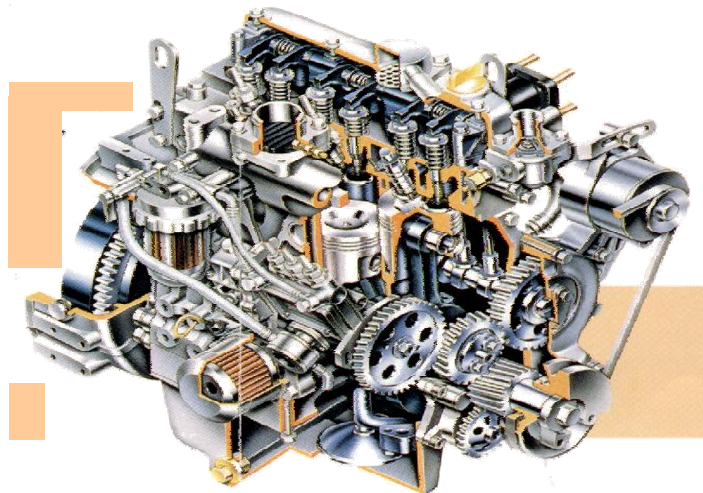

Temp switch oil cooler

08S-3607

blæser kpl.

(08-3607 gl. type blæser)

08S-3608 blæservinge

engine

engine

engine