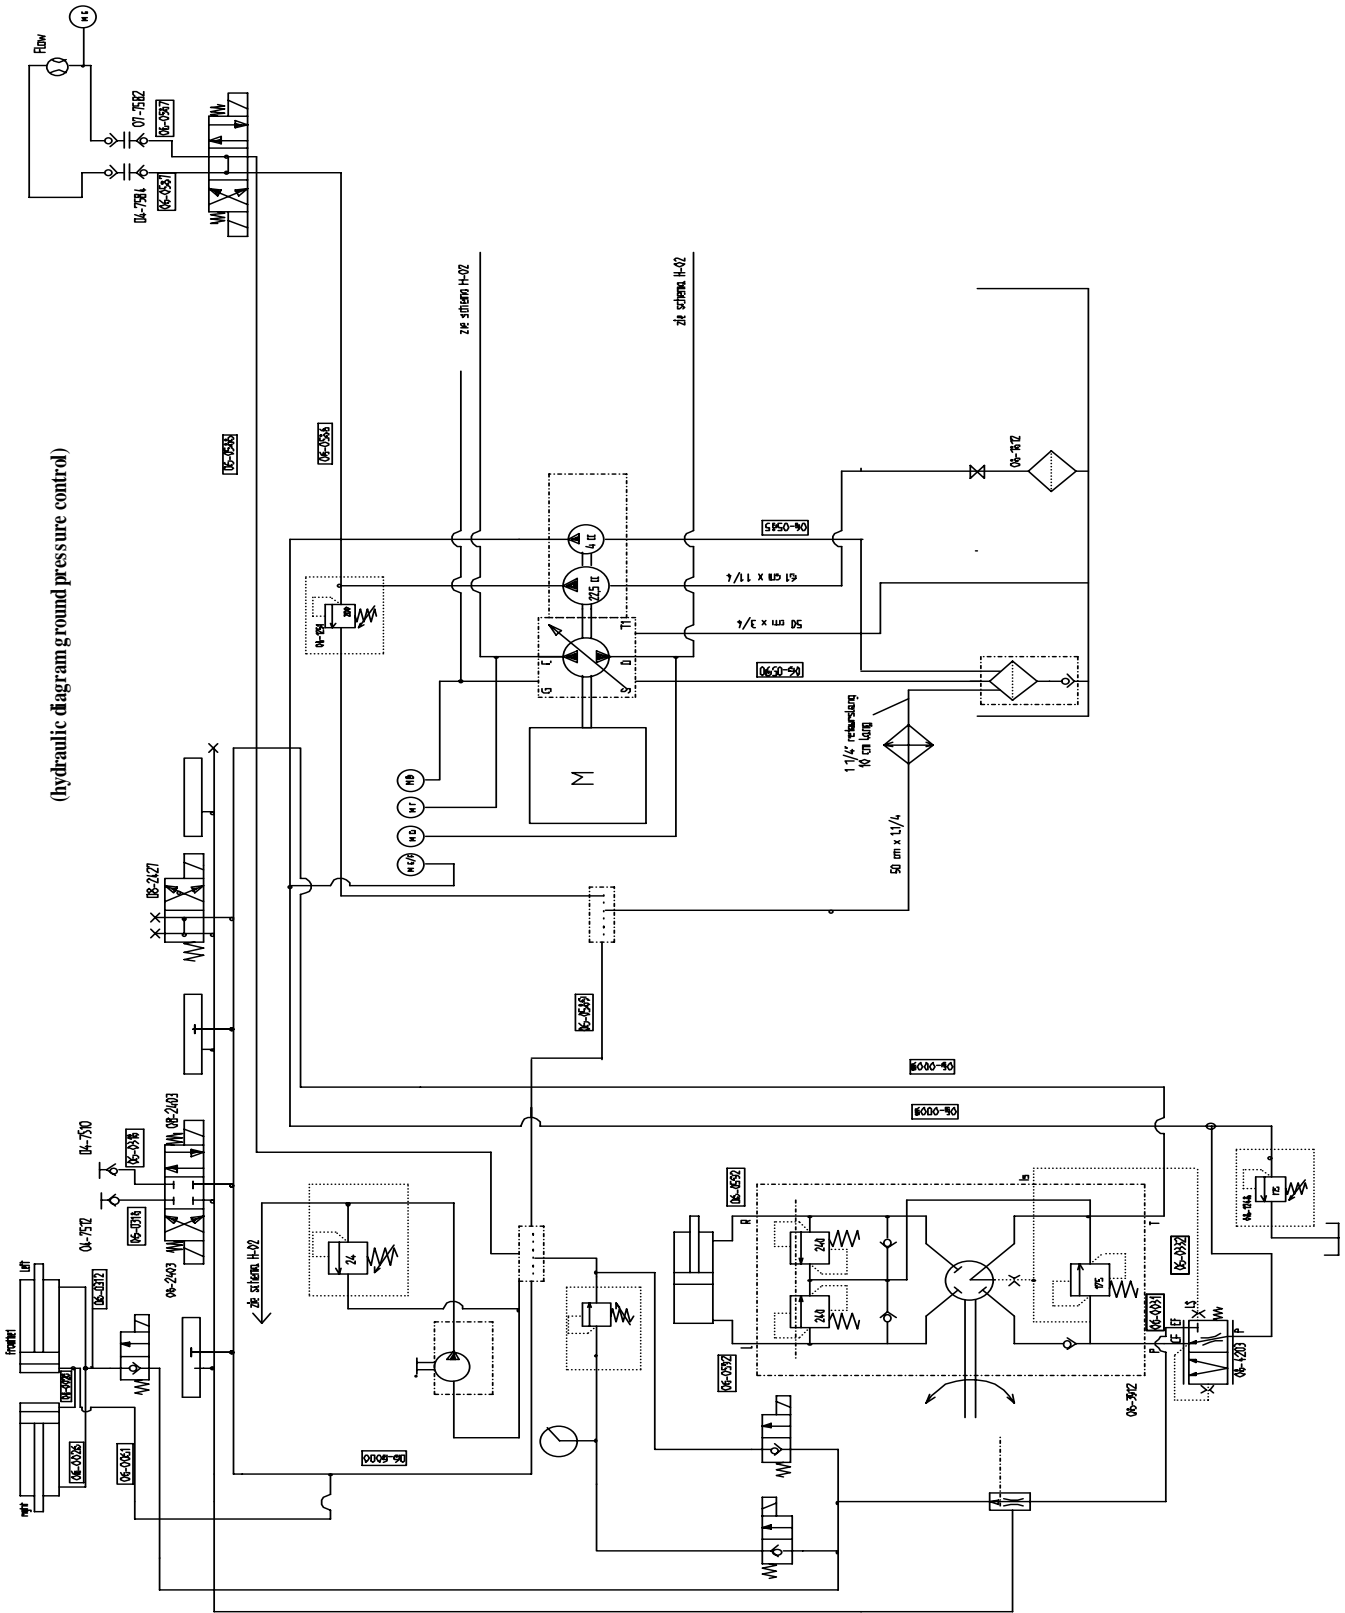

16-0665

16-0936

14-9967

Groundpressure

Double / single acting

2,00	st	04-2718 - hydr.koppeling ge 10 lr 1/4
2,00	st	04-2721 - hydr.koppeling ge 10 lr 3/8
1,00	st	04-7510 - snelkoppeling 1/4 m lekvrij
1,00	st	04-7512 - snelkoppeling 1/4 v lekvrij
1,00	st	04-7514 - stofkap 1/4 m lekvrij
1,00	st	04-7516 - stofkap 1/4 v lekvrij
2,00	st	06-0318 - slang nr. 318
1,00	st	08-2403 - e-schuif ad3e01c/ 12vdc
1,00	st	16-0643 - hefboomschakel. mttttnn 4stnd
2,00	st	16-9927 - railklem