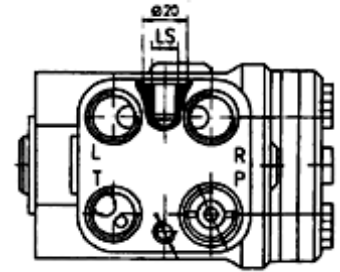

Axle bougie front

08-3912