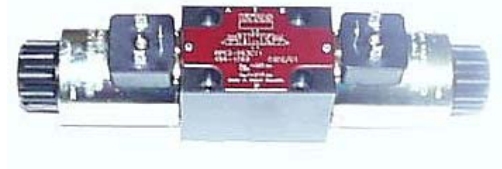

Double / single acting

08-2403