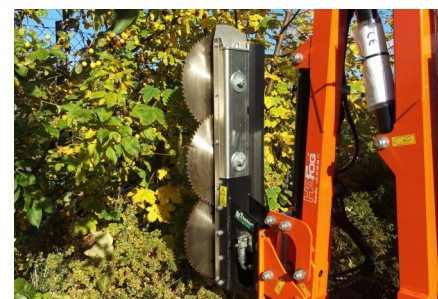

Powerarm BRF 350

Juli 2024

Basis Powerarm m/el-proportionalstyret joystick

Kr. 99.800,- uden klipper

Slagleklipperhoved 80 cm kr. 30.900,-

MOD	A mm.	B mm.	C mm.	D mm.	E mm.	F mm.	G mm.		 Kg	 KW CV	 Kg	
BRF/160	1700	1900	1100	2300	1100	1350	500	28	230	15 20	600	
BRF/250	2500	2400	2000	2800	1600	1700	600	28	260	18 25	700	
BRF/300	3000	2900	2500	3000	1800	1900	800	40	300	22 30	800	
BRF/350	3500	3400	3000	3500	2000	2100	800	40	350	26 35	900	

Hækkeklipper 150 cm med dobbeltvirkende kniv *passer til BRF350*. 3850600A **Kr. 20.700,-**

Rotorhækkeklipper 108 cm med 3 rotorhoveder. Kan snitte op til 2,5 cm grene. Oliemængde 25 ltr./min. Vægt 85 kg. **Kr. 43.500,-**

Rundsavshoved 100 cm med 3 klinger. **Kr. 41.800,-**

Alle priser er excl. moms