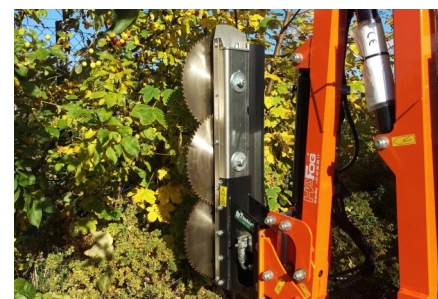

# Powerarm BRF 350

Maj 2023

**Basis Powerarm m/el-proportionalstyret joystick**

**Kr. 99.800,-** uden klipper

**Slagleklipperhoved 80 cm kr. 30.900,-**

MOD	A mm.	B mm.	C mm.	D mm.	E mm.	F mm.	G mm.		 Kg	 KW CV	 Kg	
BRF/160	1700	1900	1100	2300	1100	1350	<b>500</b>	28	230	15 20	600	
BRF/250	2500	2400	2000	2800	1600	1700	<b>600</b>	28	260	18 25	700	
BRF/300	3000	2900	2500	3000	1800	1900	<b>800</b>	40	300	22 30	800	
BRF/350	3500	3400	3000	3500	2000	2100	<b>800</b>	40	350	26 35	900	

**Hækkeklipper 150 cm** med dobbeltvirkende kniv *passer til BRF350*. 3850600A **Kr. 20.700,-**

**Rotorhækkeklipper 108 cm** med 3 rotorhoveder. Kan snitte op til 2,5 cm grene. Oliemængde 25 ltr./min. Vægt 85 kg. **Kr. 43.500,-**

**Rundsavshoved 100 cm** med 3 klinger. **Kr. 41.800,-**

Alle priser er excl. moms