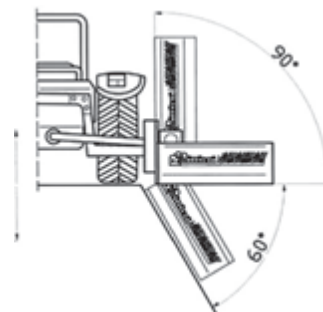

Alle priser er excl. moms

Import Lyngager 5-11, 2605 Brøndby Tlf. 43 96 66 11 – salg@hafog.dk www.hafog.dk	Forhandler: