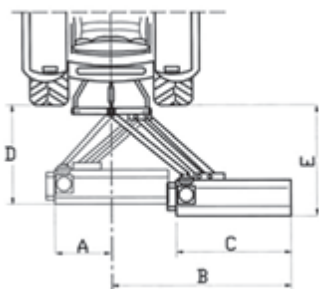

Maj 2023

Slagleklipper Sideforskydelig model TRS

Solid bevægelig Slagleklipper med hammerslagler, som kan klare op til 5 cm grene. Prisen er som vist på billedet og incl. kardan.

Model							kr.
TRS 165	-	18	44-60	165	175	490	68.500,-