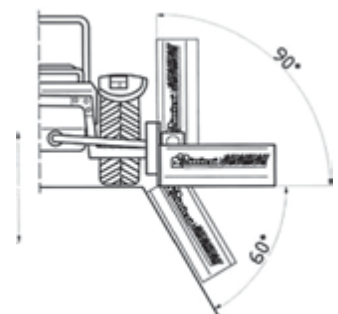

Alle priser er excl. moms

Import Lyngager 5-11, 2605 Brøndby Tlf. 43 96 66 11 – salg@hafog.dk www.hafog.dk	Forhandler: