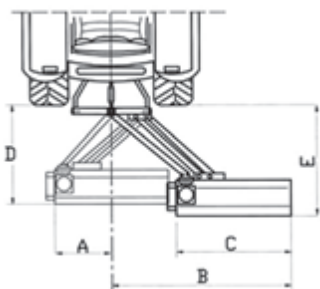

## Slagleklipper Sideforskydelig model TRS

Solid bevægelig Slagleklipper med hammerslagler, som kan klare op til 5 cm grene. Prisen er som vist på billedet og incl. kardan.

Model							kr.
TRS 165	-	18	44-60	165	175	490	68.500,-