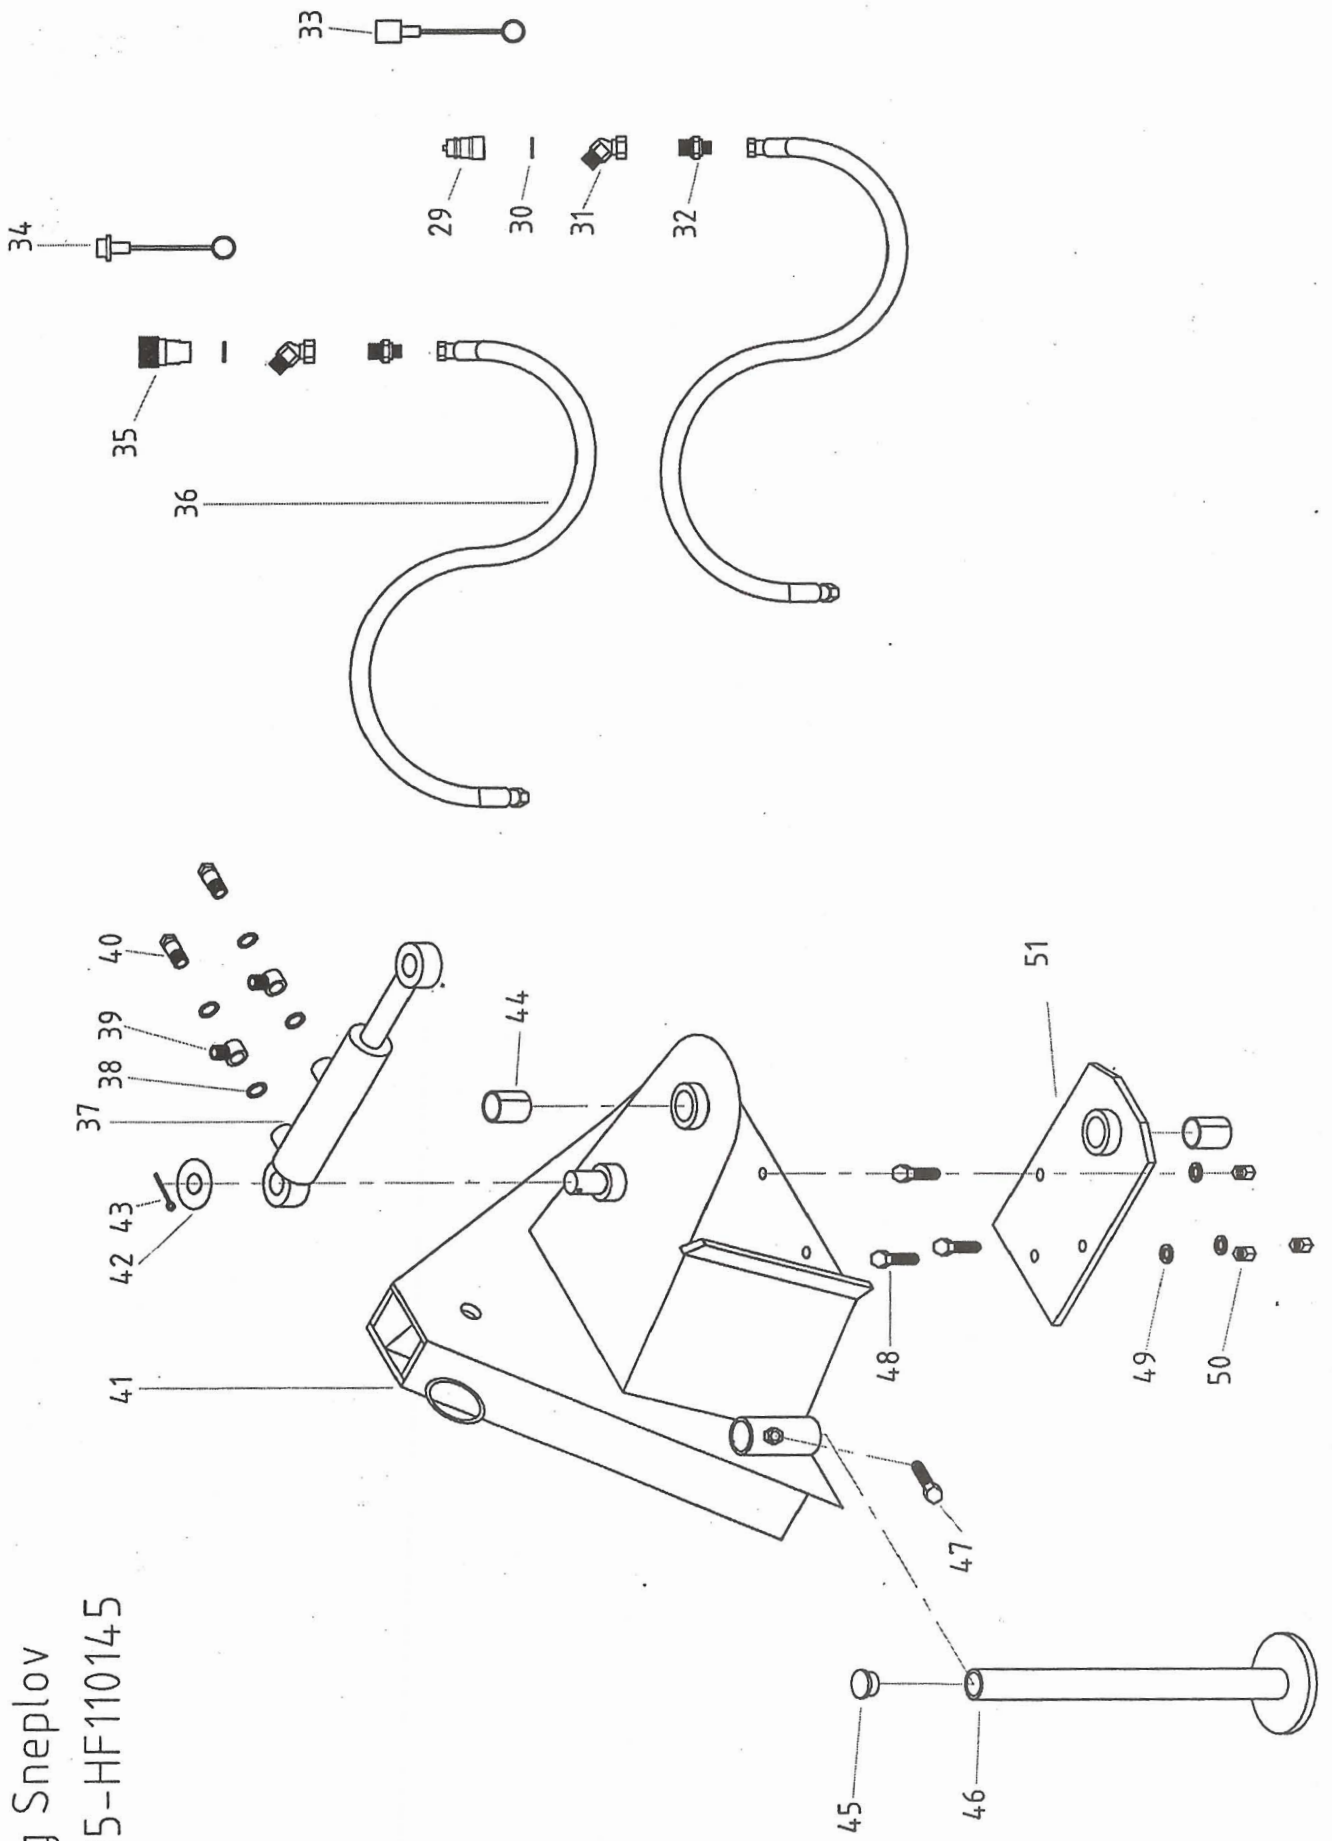

SNEPLOV FOR 4.HJULET TRAKTOR HF110135+HF110145
TAVLE NR. 1

<u>Poss.</u>	<u>Varenummer</u>	<u>Antal</u>	<u>Benævnelse</u>
01	H1113501	2	GUMMIDÆMPER
02	AN14-BOLT	2	BOLT FOR SVING 14X35 MM
03	AN14-SKIVE	2	TANDSKIVE 14 MM
04	H1135045	2	SVÆR SKIVE Ø14,5X50X10 MM
05	H1113505	1	BOM
06	9SPLIT	1	JERNSPLIT 4X50 MM
07	H1113507	1	SKIVE Ø25X45X4 MM
08	AN12-BOLT	2	BOLT 12X20 MM
09	AN12-SKIVE	2	PLANSKIVE 12 MM
10	H1113510	2	STØDDÆMPER
11	AN12-BOLT	2	BOLT 12X110 MM
12	AN12-SKIVE	4	PLANSKIVE 12 MM
13	H1113513	2	BØSNING FOR STØDDÆMPER
14	H1113514	2	BØSNING M. KRAVE
15	AN12-MØTRIK	2	LÅSEMØTRIK 12 MM
16	AN20-BOLT	2	BOLT 20X70 MM
17	H1113517	4	SKIVE Ø20X60X4 MM
18	AN20-MØTRIK	2	LÅSEMØTRIK 20 MM
19	H1113519	2	PROP FOR SLÆBESKO
* 20	H1113520	2	STØTTEBEN SLÆBESKO
21	AN6-MØTRIK	2	MØTRIK 6 MM
22	AN6-BOLT	2	BOLT 6X40 MM
23	AN12-BOLT	2	BOLT 12X25 MM
24	AN12-MØTRIK	10-11	MØTRIK 12 MM 10-135 OG 11-145
25A	H1113525	1	GUMMISKÆR FOR 135 CM
25B	H1114525	1	GUMMISKÆR FOR 145 CM
26A	H1113526	1	STØTTESKINDE FOR 135 CM
26B	H1114526	1	STØTTESKINDE FOR 145 CM
27	AN12-BOLT H1113527	10-11	BRÆDDEBOLT 12MM 10-135 11-145
28A	H1113528	1	SKJOLD FOR 135 CM
28B	H1114528	1	SKJOLD FOR 145 CM

5A H1113505A TAP M. PLADE
5B H1113505B TAP
5C H1113505C TAP M. PLADE

* H1113520-1 SVEJSEPLADE F. SLÆBESKO

Tavle Nr. 2
H A Fog Sneplø
HF110135-HF110145

**SNEPLOV FOR 4.HJULET TRAKTOR HF110135+HF110145
TAVLE NR. 2**