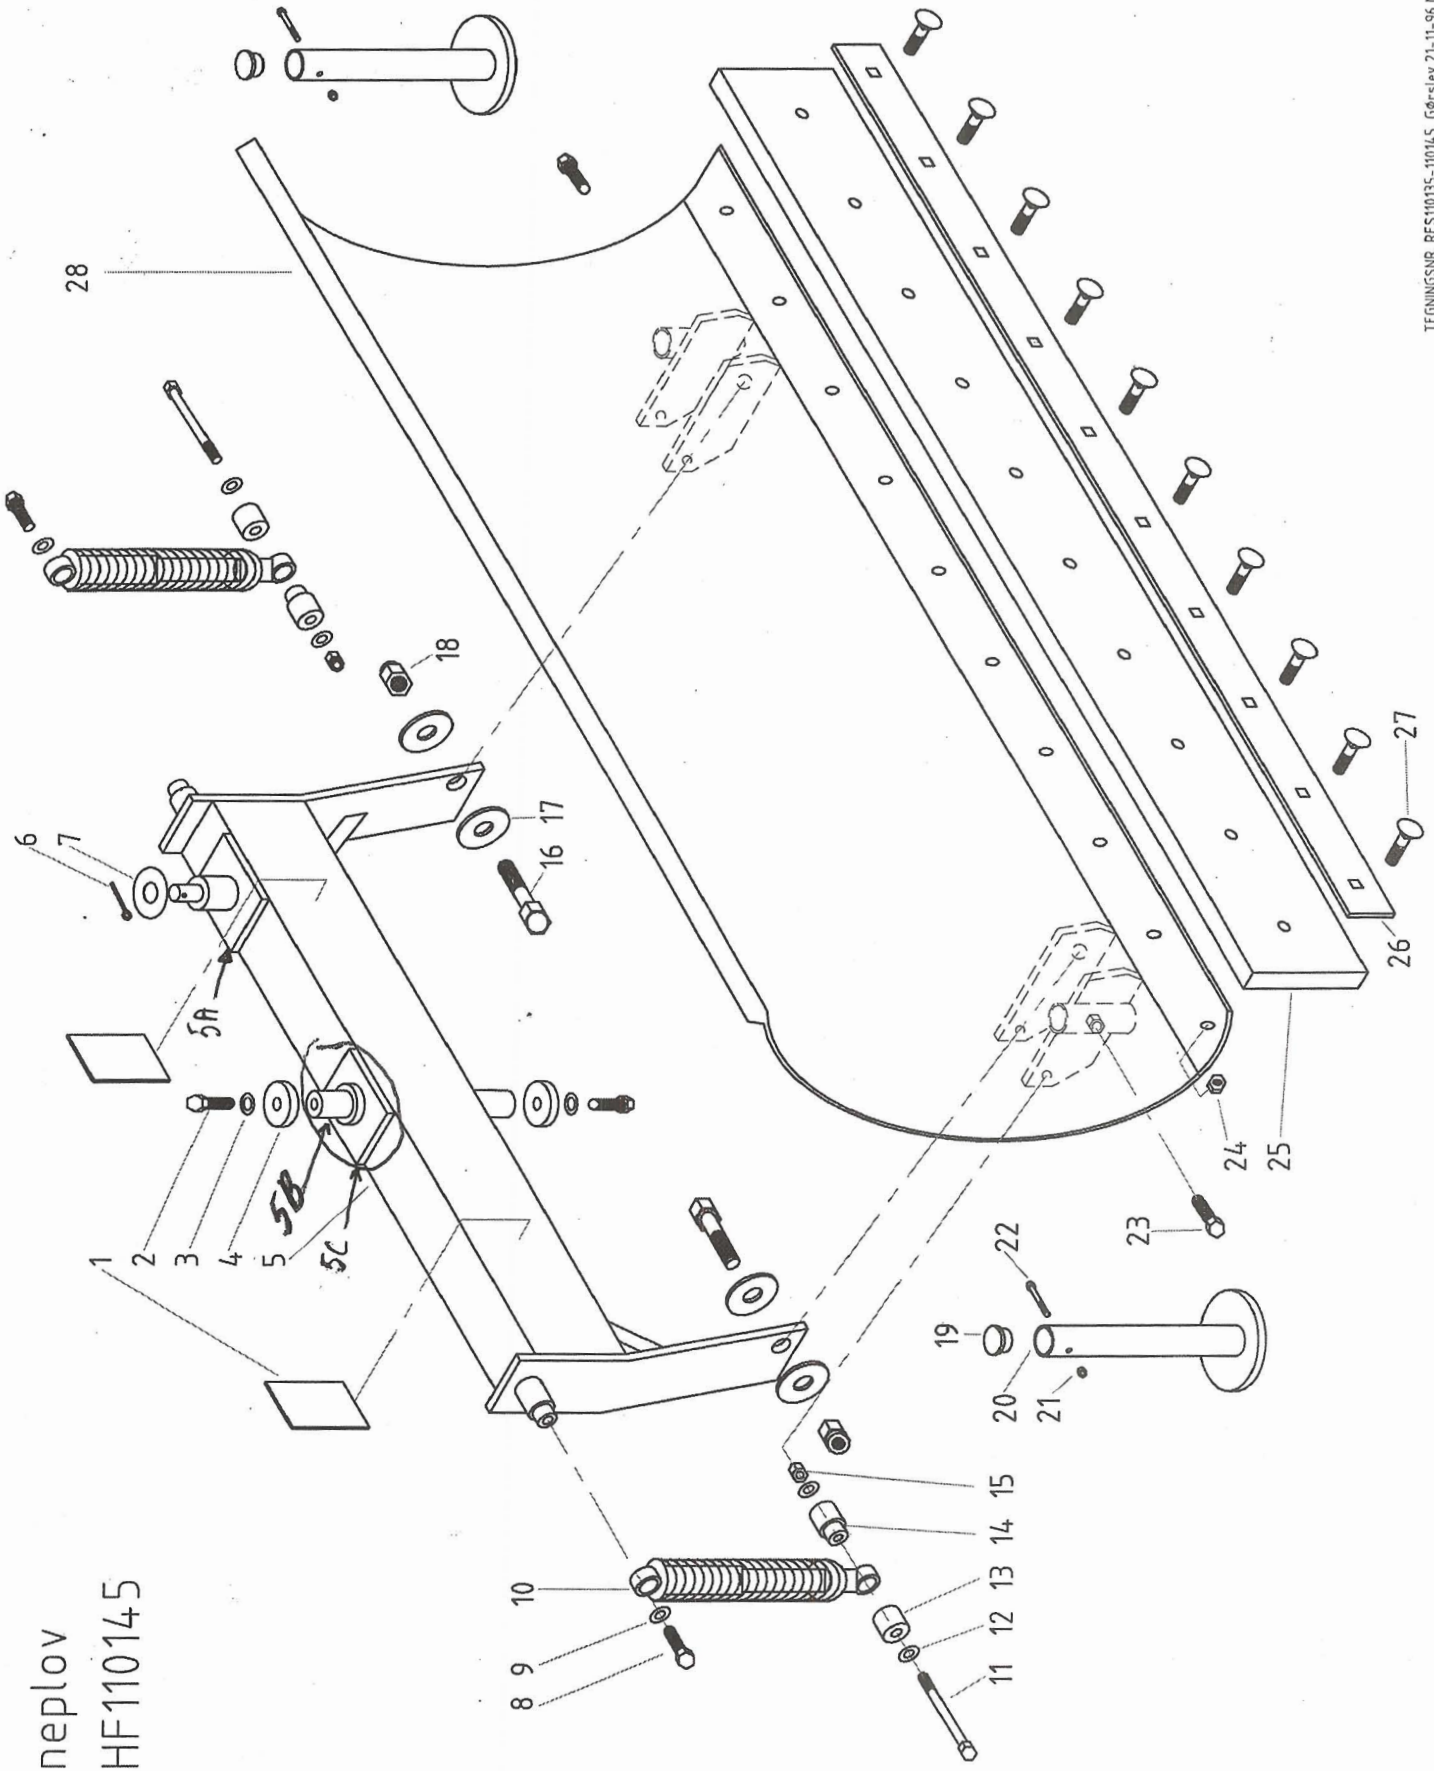

RESERVEDELSKATALOG

SNEPLOV F. CARRARO

MODEL

HF110135

&

HF110145

Fa. Henrik A. Fog A/S Lyngager 5-11 DK - 2605 Brøndby
Tlf. 43 96 66 11 Fax 43 26 66 26 / 43 26 66 24 (lager)
www.hafog.dk

Tavle Nr. 1
H A Fog Sneplø
HF110135-HF110145

SNEPLOV FOR 4.HJULET TRAKTOR HF110135+HF110145
TAVLE NR. 1

<u>Poss.</u>	<u>Varenummer</u>	<u>Antal</u>	<u>Benævnelse</u>
01	H1113501	2	GUMMIDÆMPER
02	AN14-BOLT	2	BOLT FOR SVING 14X35 MM
03	AN14-SKIVE	2	TANDSKIVE 14 MM
04	H1135045	2	SVÆR SKIVE Ø14,5X50X10 MM
05	H1113505	1	BOM
06	9SPLIT	1	JERNSPLIT 4X50 MM
07	H1113507	1	SKIVE Ø25X45X4 MM
08	AN12-BOLT	2	BOLT 12X20 MM
09	AN12-SKIVE	2	PLANSKIVE 12 MM
10	H1113510	2	STØDDÆMPER
11	AN12-BOLT	2	BOLT 12X110 MM
12	AN12-SKIVE	4	PLANSKIVE 12 MM
13	H1113513	2	BØSNING FOR STØDDÆMPER
14	H1113514	2	BØSNING M. KRAVE
15	AN12-MØTRIK	2	LÅSEMØTRIK 12 MM
16	AN20-BOLT	2	BOLT 20X70 MM
17	H1113517	4	SKIVE Ø20X60X4 MM
18	AN20-MØTRIK	2	LÅSEMØTRIK 20 MM
19	H1113519	2	PROP FOR SLÆBESKO
* 20	H1113520	2	STØTTEBEN SLÆBESKO
21	AN6-MØTRIK	2	MØTRIK 6 MM
22	AN6-BOLT	2	BOLT 6X40 MM
23	AN12-BOLT	2	BOLT 12X25 MM
24	AN12-MØTRIK	10-11	MØTRIK 12 MM 10-135 OG 11-145
25A	H1113525	1	GUMMISKÆR FOR 135 CM
25B	H1114525	1	GUMMISKÆR FOR 145 CM
26A	H1113526	1	STØTTESKINDE FOR 135 CM
26B	H1114526	1	STØTTESKINDE FOR 145 CM
27	AN12-BOLT H1113527	10-11	BRÆDDEBOLT 12MM 10-135 11-145
28A	H1113528	1	SKJOLD FOR 135 CM
28B	H1114528	1	SKJOLD FOR 145 CM

5A H1113505A TAP M. PLADE
5B H1113505B TAP
5C H1113505C TAP M. PLADE

* H1113520-1 SVEJSEPLADE F. SLÆBESKO

Tavle Nr. 2
H A Fog Sneplø
HF110135-HF110145

**SNEPLOV FOR 4.HJULET TRAKTOR HF110135+HF110145
TAVLE NR. 2**