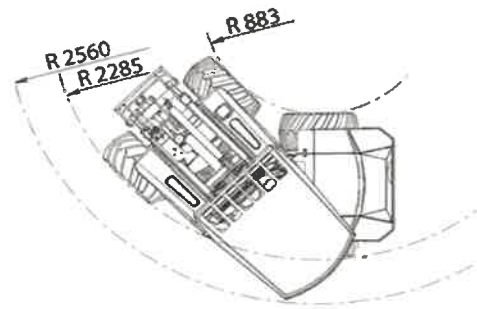

CAST 33T-33TLX