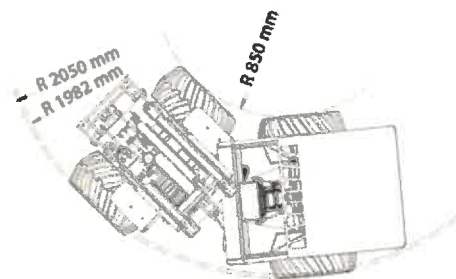

ENGINE POWER

25 Hp

HYDRAULIC SYSTEM

42 l/min

LIFTING CAPACITY

850 Kg
(50 cm fra redskabsplade)