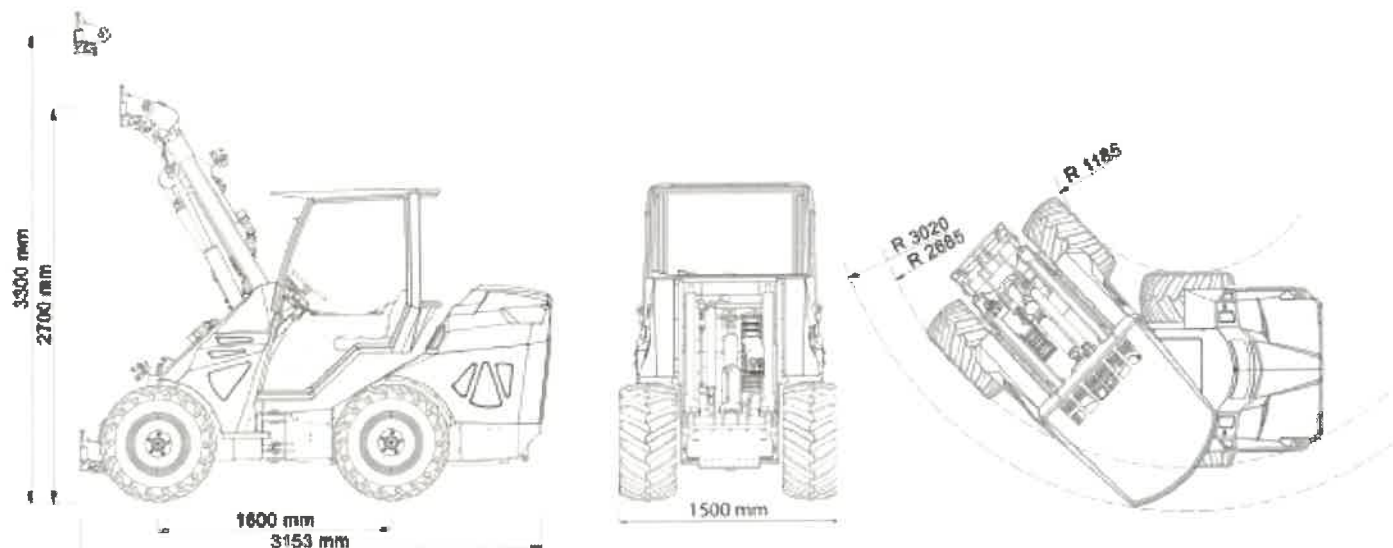

ENGINE POWER

57 Hp

HYDRAULIC SYSTEM

80 l/min

LIFTING CAPACITY

2100 Kg
(50 cm fra redskabsplade)