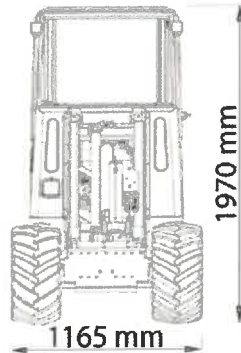

ENGINE
POWER

HYDRAULIC
SYSTEM

LIFTING
CAPACITY

BOOM
HEIGHT

25 Hp

42 l/min

950 Kg
(50 cm fra redskabsplade)

2945 mm

Motor
Effekt Hk/Kw
Hastighed km/t
Hydrostatisk transmission - 4 WD
Elektronisk differentialespærre
Vandkølet
Hydraulisk parallelføring
Hydraulisk flow l/min. Dobbelt pumpe
Joystick
12 V udtag + 165 W udtag i front
Arbejdslys LED (2 foran +1 bagud)
Justerbar ergonomisk sæde med sikkerhedssele
"universal" monterings plade
Metal afskærmning
ROPS + FOPS beskyttelse
Teleskoparm
Hjul. Traktormønster
Vægt kg.

Kubota D 1105

25 / 18,6

14

Standard

Standard

Standard

Standard

42

5 funktioner

Standard

Standard

Standard

Standard

Standard

Standard

Standard

26x12.00-12

1270

30T, standard hjul 26x12.00-12

Pris forskel fra standard hjul

45120319	Traktor hjul 23x8.50-12
45120227	Græs hjul 26x12.00-12
45120263	Skid hjul 26x12.00-12
45120273	Trac Master hjul 300/60-12
45120187	Turf hjul 24x13.00-12

Pris ekskl. Moms

270.000,-

4.800,-

2.250,-

7.950,-

1.650,-

6.400,-