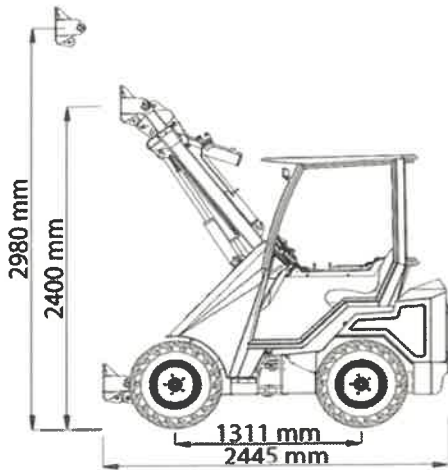

950 Kg
(50 cm fra redskabsplade)

**BOOM
HEIGHT**

2980 mm

Motor

Batteri Type

Kapacitet V - A

Effekt KW

Hastighed km/t

ENGINE
POWER

25 Hp

HYDRAULIC
SYSTEM

46 l/min

LIFTING
CAPACITY

950 Kg
(50 cm fra redskabsplade)

BOOM
HEIGHT

2980 mm