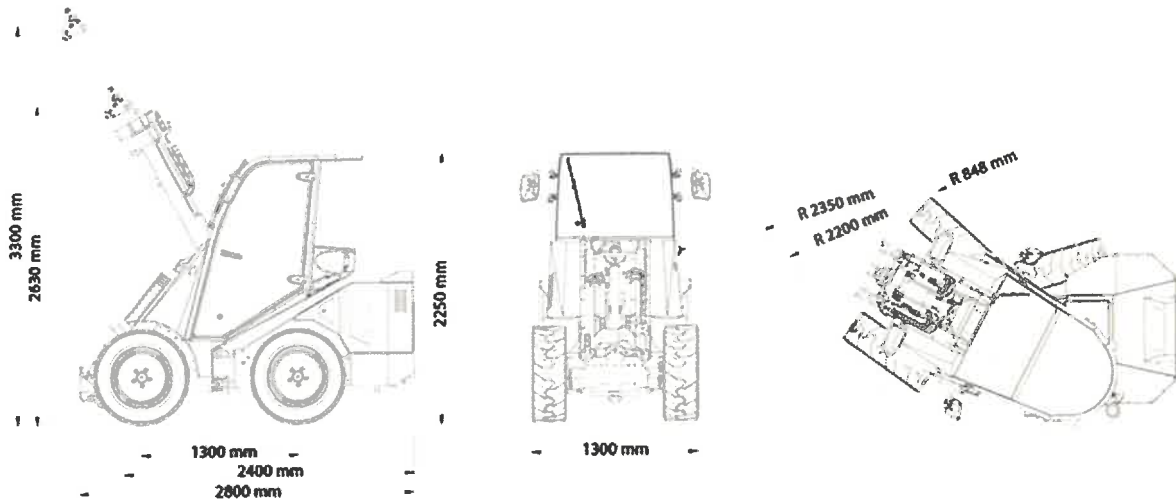

ENGINE POWER

38 Hp

HYDRAULIC SYSTEM

66 l/min

LIFTING CAPACITY

1500 Kg
(50 cm fra redskabsplade)

BOOM HEIGHT

3300 mm