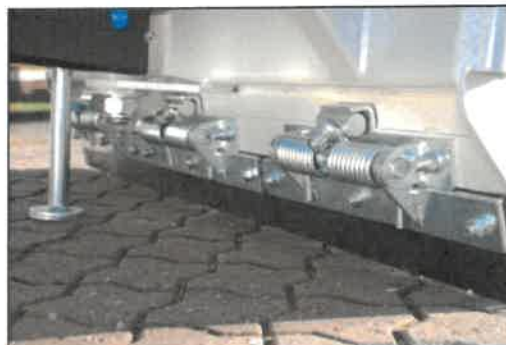

CASTLOADERS

Bellon Mit Fejemaskiner og Sneblade

BETSBM1300	Sneblad 1300, højde 600 mm	20.750,-
BETSBM1500	Sneblad 1500, højde 600 mm	21.750,-
BETSBM1800	Sneblad 1800, højde 600 mm	26.450,-