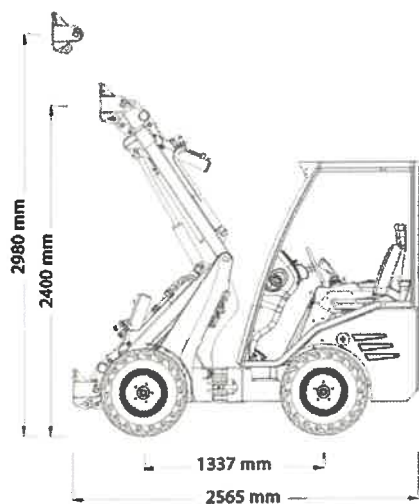

950 Kg
(50 cm fra redskabsplade)

**BOOM
HEIGHT**

2980 mm

Motor

Batteri Type

Kapacitet V - A

Effekt KW

Hastighed km/t

6.500,-

ENGINE POWER

25 Hp

HYDRAULIC SYSTEM

42 l/min

LIFTING CAPACITY

850 Kg
(50 cm fra redskabsplade)

BOOM HEIGHT

2980 mm

Motor	Kubota 1105D
Effekt Hk/Kw	26/18,6
Hastighed km/t	12
Effekt KW	20,5
Hydrostatisk transmission - 4 WD	Standard
Elektronisk differentialespærre	Standard
Vandkølet	Standard
Parallelføring	Standard
Hydraulisk flow l/min. dobbelt pumpe	42
Joystick	5 funktioner
12 V udtag	Standard
Arbejdes lys LED (2 foran)	Standard
Justerbar ergonomisk sæde med sikkerhedssele	Standard
"universal" monterings plade	Standard
Metal afskærmning	Standard
ROPS + FOPS beskyttelse	Standard
Teleskoparm	Standard
Affjedret sædeplatform	Standard
Hjul. traktormønster	23x10.50-12
Vægt kg.	1160