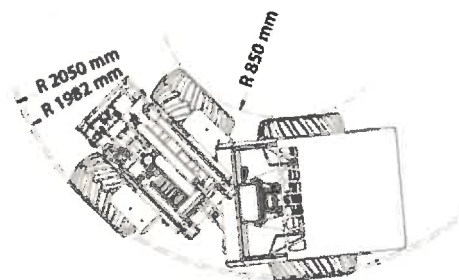

MINILÆSSER Prislister

Serie 800, Serie 30, Genesis, MAXO

Prislister 1,1 gældende fra 06.03.2023

**ENGINE
POWER**

15 Kw

**HYDRAULIC
SYSTEM**

25 l/min

**LIFTING
CAPACITY**

950 Kg
(50 cm fra redskabsplade)

**BOOM
HEIGHT**

2980 mm

Motor

Batteri Type

Kapacitet V - A

Effekt KW

Hastighed km/t