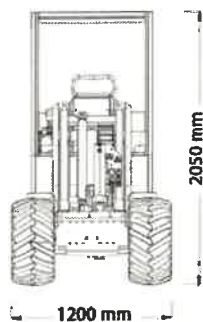

950 Kg
(50 cm fra redskabsplade)

**BOOM
HEIGHT**

2980 mm

Motor

Batteri Type

Kapacitet V - A

Effekt KW

Hastighed km/t

6.500,-

ENGINE POWER

25 Hp

HYDRAULIC SYSTEM

42 l/min

LIFTING CAPACITY

850 Kg
(50 cm fra redskabsplade)

BOOM HEIGHT

2980 mm

Motor	Kubota 1105D
Effekt Hk/Kw	26/18,6
Hastighed km/t	12
Effekt KW	20,5
Hydrostatisk transmission - 4 WD	Standard
Elektronisk differentialespærre	Standard
Vandkølet	Standard
Parallelføring	Standard
Hydraulisk flow l/min. dobbelt pumpe	42
Joystick	5 funktioner
12 V udtag	Standard
Arbejdes lys LED (2 foran)	Standard
Justerbar ergonomisk sæde med sikkerhedssele	Standard
"universal" monterings plade	Standard
Metal afskærmning	Standard
ROPS + FOPS beskyttelse	Standard
Teleskoparm	Standard
Affjedret sædeplatform	Standard
Hjul. traktormønster	23x10.50-12
Vægt kg.	1160