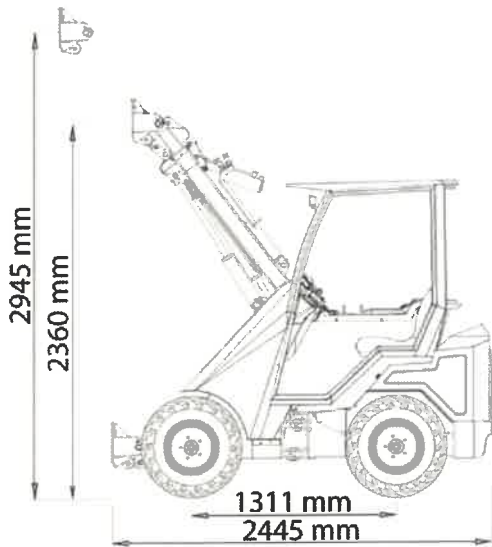

ENGINE
POWER

HYDRAULIC
SYSTEM

LIFTING
CAPACITY

BOOM
HEIGHT

25 Hp

42 l/min

950 Kg
(50 cm fra redskabsplade)

2945 mm

Motor
Effekt Hk/Kw
Hastighed km/t
Hydrostatisk transmission - 4 WD
Elektronisk differentialespærre
Vandkølet
Hydraulisk parallelføring
Hydraulisk flow l/min. Dobbelt pumpe
Joystick
12 V udtag + 165 W udtag i front
Arbejdslys LED (2 foran +1 bagud)
Justerbar ergonomisk sæde med sikkerhedssele
"universal" monterings plade
Metal afskærmning
ROPS + FOPS beskyttelse
Teleskoparm
Hjul. Traktormønster
Vægt kg.

Kubota D 1105

25 / 18,6

14

Standard

Standard

Standard

Standard

42

5 funktioner

Standard

Standard

Standard

Standard

Standard

Standard

Standard

26x12.00-12

1270

30T, standard hjul 26x12.00-12

Pris forskel fra standard hjul

45120319	Traktor hjul 23x8.50-12
45120227	Græs hjul 26x12.00-12
45120263	Skid hjul 26x12.00-12
45120273	Trac Master hjul 300/60-12
45120187	Turf hjul 24x13.00-12

Pris ekskl. Moms

270.000,-

4.800,-

2.250,-

7.950,-

1.650,-

6.400,-