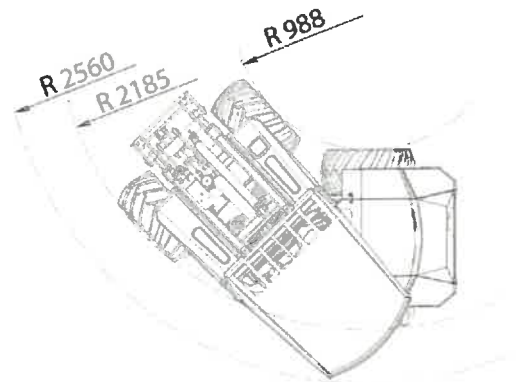

ENGINE
POWER

HYDRAULIC
SYSTEM

LIFTING
CAPACITY

BOOM
HEIGHT

25 Hp

42 l/min

950 Kg
(50 cm fra redskabsplade)

2945 mm

Motor
Effekt Hk/Kw
Hastighed km/t
Hydrostatisk transmission - 4 WD
Elektronisk differentialespærre
Vandkølet
Hydraulisk parallelføring
Hydraulisk flow l/min. Dobbelt pumpe
Joystick
12 V udtag + 165 W udtag i front
Arbejdslys LED (2 foran +1 bagud)
Justerbar ergonomisk sæde med sikkerhedssele
"universal" monterings plade
Metal afskærmning
ROPS + FOPS beskyttelse
Teleskoparm
Hjul. Traktormønster
Vægt kg.

Kubota D 1105

25 / 18,6

14

Standard

Standard

Standard

Standard

42

5 funktioner

Standard

Standard

Standard

Standard

Standard

Standard

Standard

26x12.00-12

1270

30T, standard hjul 26x12.00-12

Pris forskel fra standard hjul

45120319	Traktor hjul 23x8.50-12
45120227	Græs hjul 26x12.00-12
45120263	Skid hjul 26x12.00-12
45120273	Trac Master hjul 300/60-12
45120187	Turf hjul 24x13.00-12

Pris ekskl. Moms

270.000,-

4.800,-

2.250,-

7.950,-

1.650,-

6.400,-