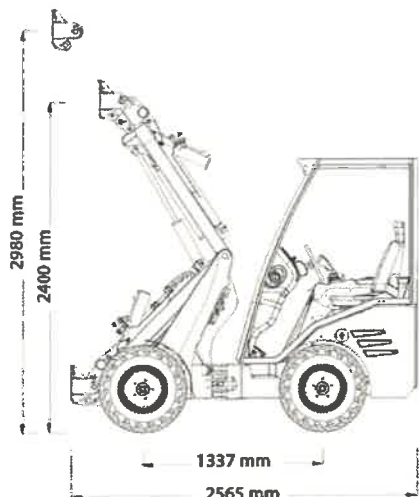

MINILÆSSER Prislister

Serie 800, Serie 30, Genesis, MAXO

Prislister 1,1 gældende fra 06.03.2023

**ENGINE
POWER**

15 Kw

**HYDRAULIC
SYSTEM**

25 l/min

**LIFTING
CAPACITY**

950 Kg
(50 cm fra redskabsplade)

**BOOM
HEIGHT**

2980 mm

Motor

Batteri Type

Kapacitet V - A

Effekt KW

Hastighed km/t