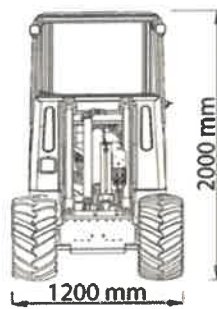

950 Kg
(50 cm fra redskabsplade)

**BOOM
HEIGHT**

2980 mm

Motor

Batteri Type

Kapacitet V - A

Effekt KW

Hastighed km/t

ENGINE
POWER

25 Hp

HYDRAULIC
SYSTEM

46 l/min

LIFTING
CAPACITY

950 Kg
(50 cm fra redskabsplade)

BOOM
HEIGHT

2980 mm