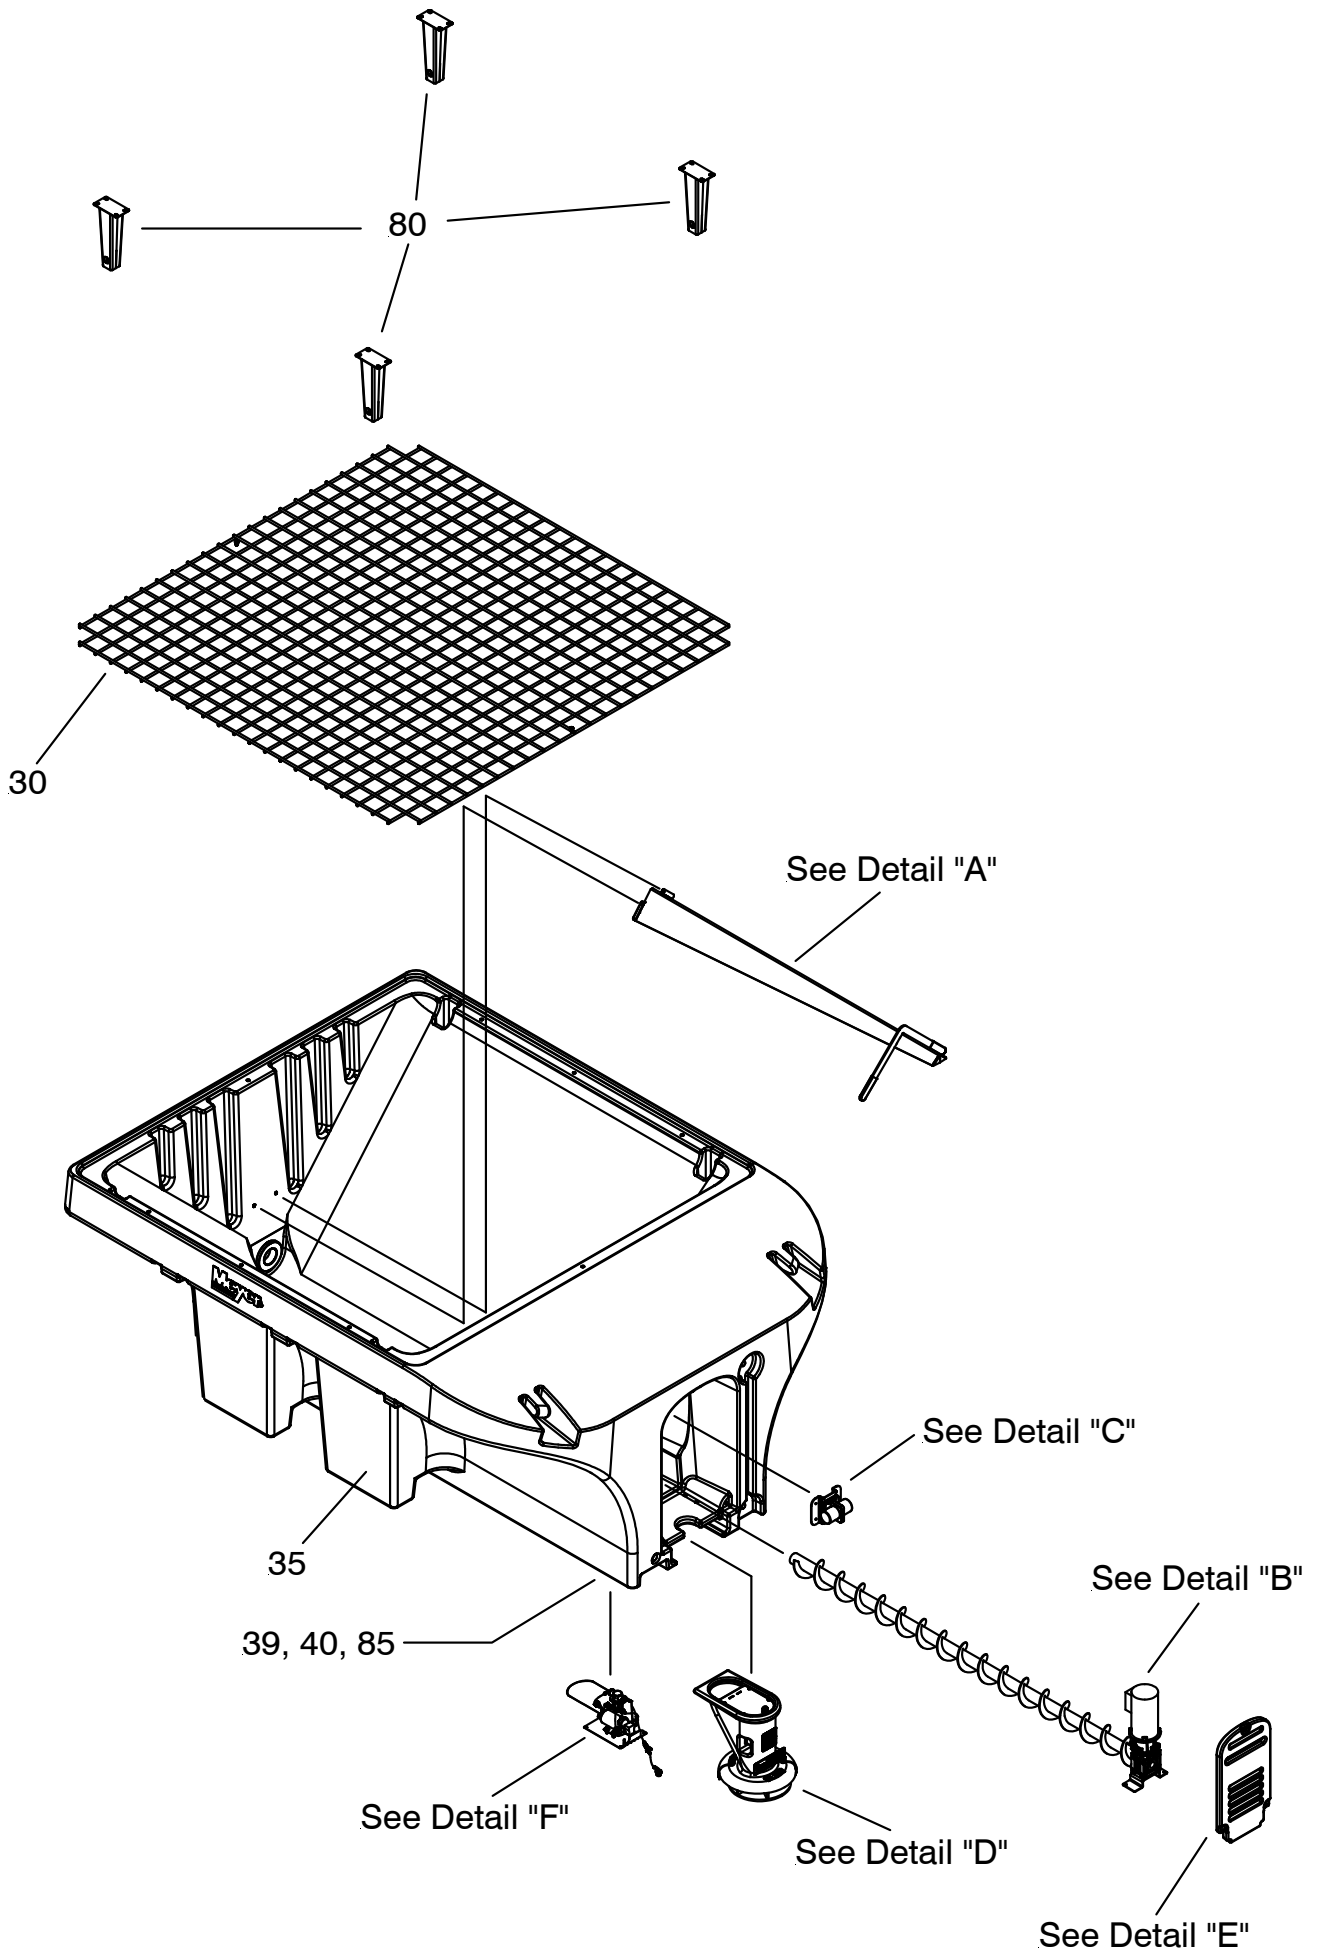

Item	Part No. 64740	Part No. 64741	Part No. 64742	Part No. 64743	Qty.	Description Crossfire Spreader
50	-----	64830	-----	64830	1	HCM Bracket
51	64904	64831	64904	64831	1	Truck side Harness
52	64834	64834	64834	64834	6	Screw 1/4 -20 x 1/2"
53	64835	64835	64835	64835	1	Spinner Poly Bearing
54	64836	64836	64836	64836	1	Standard Spinner Shaft
54	64872	64872	64872	64872	1	Long Spinner Shaft
55	64837	64837	64837	64837	1	Roll Pin 3/16" x 1"
56	64841	64841	64841	64841	4	Bolt H 1/4-20 x 1-1/4"
57	64842	64842	64842	64842	4	Flatwasher 1/4" USS
58	64843	64843	64843	64843	8	Flatwasher 1/4" Fender
59	64844	64844	64844	64844	2	Spinner Baffle
60	64845	64845	64845	64845	4	Wingnut 1/4-20
61	64849	64849	64849	64849	1	Spinner Bracket
62	64850	64850	64850	64850	4	Screw 18-8 x 1" SS
63	-----	64852	-----	64852	1	Pump Bracket
64	-----	64853	-----	64853	1	Elbow 1/2" NPT x 3/8" Barb
65	-----	64854	-----	64854	1	Pump
66	-----	64855	-----	64855	1	Inline Strainer
67	-----	64856	-----	64856	5	Elbow 3/8" NPT x 3/8" Barb
68	-----	64857	-----	64857	1	Check Valve 3/8"
69	-----	64858	-----	64858	4	Screw 1/4-20 x 1"
70	-----	64859	-----	64859	3	Female Coupling half 3/8"
71	-----	64860	-----	64860	3	Male Coupling half 3/8"
72	-----	64861	-----	64861	1	Rubber Orifice
73	-----	64862	-----	64862	1	Nozzle Nut
74	-----	64865	-----	64865	1	Tube 3/8" x 5" long
75	64867	64867	64867	64867	1	Brake Light
76	64868	64868	64868	64868	2	Screw 10-32 x 1" SS
77	64869	64869	64869	64869	2	Locknut 10-32 SS
78	64870	64870	64870	64870	3	Pan Head Screw 1/4-20 x 1-1/2"
79	64871	64871	64871	64871	3	Push Nut 1/4"
80	64875	64875	64875	64875	4	Top Screen Stake
81	64881	64881	64881	64881	1	Quick Coupler Cap 1-1/2"
82	64882	64882	64882	64882	1	Coupler Female 1-1/2"
83	64883	64883	64883	64883	1	Clear PVC Tube 3/4" ID
84	64886	64886	64886	64886	6	Plastic key Hole Rivot
85	64898	64833	64898	64833	1	Work Light
86	-----	64891	-----	64891	1	Hardware Bag Deluxe Controller
87	-----	64920	-----	64920	1	Deluxe Spinner Cable
88	-----	64931	-----	64931	1	Tube 3/8" x 2-1/4" long
89	-----	64932	-----	64932	1	Tube 3/8" x 7-1/2" long
90	-----	64933	-----	64933	1	Tube 3/8" x 4" long
91	-----	64934	-----	64934	1	Tube 3/8" x 38-1/4" long
92	-----	64935	-----	64935	1	Tube 3/8" x 7" long
93	64900	-----	64900	-----	1	Lower Cover
94	64901	64832	64901	64832	1	Spreader side Harness
95	64902	-----	64902	-----	2	Connector Butt Reducer 12 to 16
96	64903	-----	64903	-----	2	Sealed Terminal 14/16 x 1/4" Stud
97	64992	64992	64992	64992	1	Salt Guard

Meyer Products reserves the right, under its continuing product improvement program, to change construction or design details, specifications and prices without notice or without incurring any obligation.