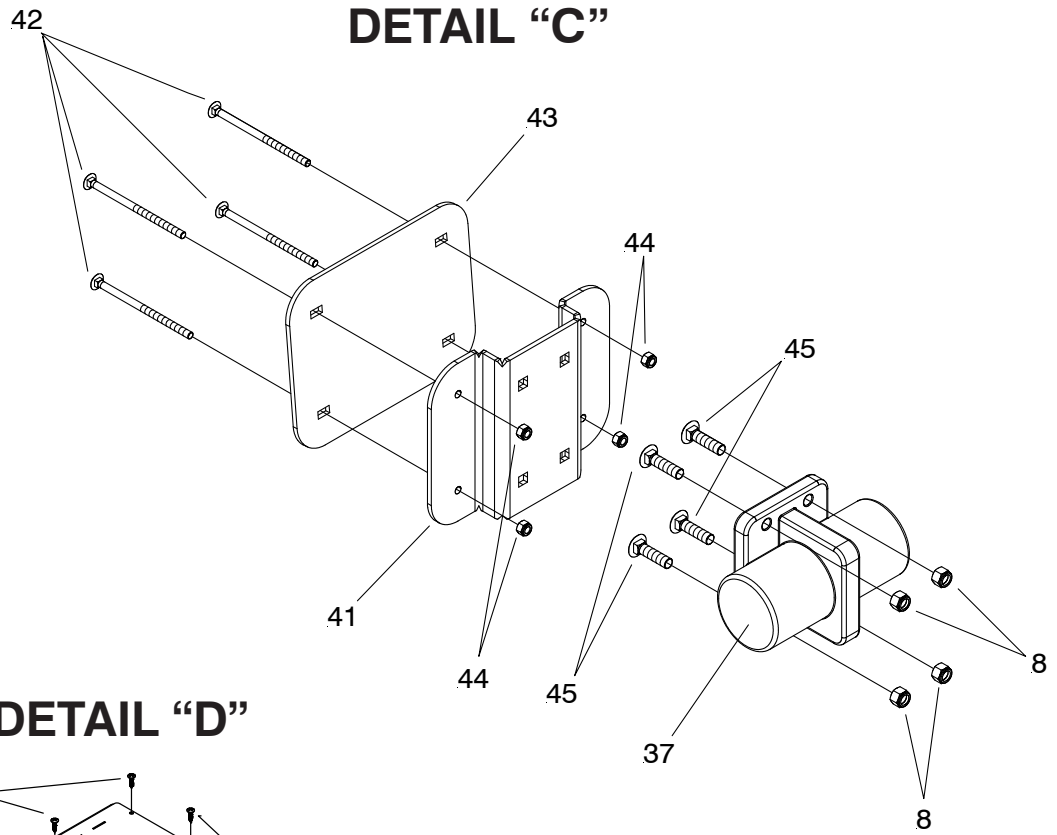

DETAIL "C"

DETAIL "D"